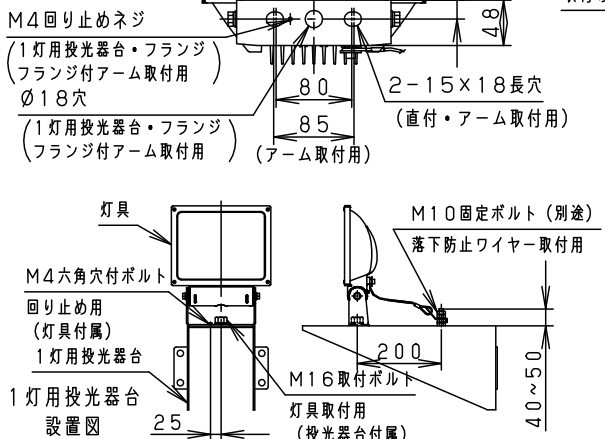

【使用上のご注意】

- ●調光器と組み合わせて使用しないでください。
- ●ライトアップ照明器具を照明器具以外の特殊用途や特殊環境、塩害地域でご使用される場合は別途ご相談ください。
- ●施工作业を十分に考慮して造管材と器具とのスペースを確保して設置ください。密閉された空間では使用しないでください。発煙・発火及び器具短寿命の原因となります。
- ●器具が点検・交換できない場所には設置しないでください。点検できる設置場所（納め方）であること、高所設置時の点検設備（ゴンドラなど）があることを確認した上で、設置計画をしてください。
- ●白い対象物（看板・壁面）を照射する場合、色ムラが気になる場合があります。予めご了承ください。
- ●LEDにはバラツキがあるため、LEDユニット内のLED個々及び同一品番・シリーズ品番で発光色、明るさが異なる場合があります。予めご了承ください。
- ●各品番の承認図は別にあります。必ず各品番の承認図をご参照ください。
- ●雨上がりなど、高湿度環境時に内部結露する場合がありますが異常ではありません。数日間、点灯・消灯を繰り返す事により消滅しますので、予めご了承ください。
- ●器具上向き取付の場合は、水平から±5°以内に設置するとパネル面に水が滞留し内部結露が消えない原因となる為、使用不可です。

適合オプション（別売）	電源ボックス	NNY28489	フランジ	NNY28486
	1灯用投光器台	YK05183K	フランジ付アーム	NNY28488
	アーム（L=600）	NNY28422		
	アーム（L=900）	NNY28428		

器具光束	8150lm	7	LEDユニット			光源寿命	60,000h
LED	電球色(3000K、Ra85)	6	レンズ	アクリル樹脂		品名	防雨型
配光	中角	5	パネル	ポリカーボネート	透明ツヤ消し	品名	スポットライト
器具質量	上表参照	4	カバー	銅板(t1.2) Zn-Al系合金メッキ	ミディアムグレーメタリック アクリル塗装	品名	XY6837ZLE9
特記事項		3	アーム	銅板(t3.2) Zn-Al系合金メッキ	ミディアムグレーメタリック アクリル塗装	大森 田島	パナソニック株式会社
		2	枠	銅板(t1.2) Zn-Al系合金メッキ	ミディアムグレーメタリック アクリル塗装		
		1	本体	アルミダイカスト	ミディアムグレーメタリック アクリル塗装		
部番			部品名	材質・素材厚	備考