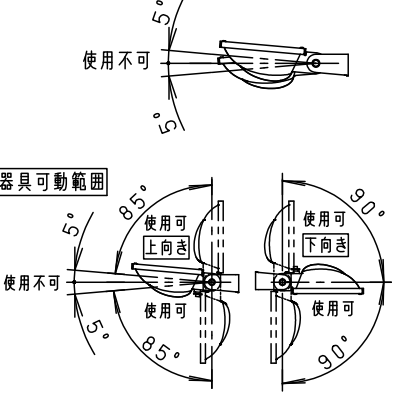

【使用上のご注意】

- ●調光器と組み合わせて使用しないでください。
- ●ライトアップ照明器具を照明器具以外の特殊用途や特殊環境、塩害地域でご使用される場合は別途ご相談ください。
- ●施工作业を十分に考慮して造管材と器具とのスペースを確保して設置ください。密閉された空間では使用しないでください。発煙・発火及び器具短寿命の原因となります。
- ●器具が点検・交換できない場所には設置しないでください。点検できる設置場所（納め方）であること、高所設置時の点検設備（ゴンドラなど）があることを確認した上で、設置計画をしてください。
- ●白い対象物（看板・壁面）を照射する場合、色ムラが気になる場合があります。予めご了承ください。
- ●LEDにはバラツキがあるため、LEDユニット内のLED個々及び同一品番・シリーズ品番で発光色、明るさが異なる場合があります。予めご了承ください。
- ●各品番の承認図は別にあります。必ず各品番の承認図をご参照ください。
- ●雨上がりなど、高湿度環境時に内部結露する場合がありますが異常ではありません。数日間、点灯・消灯を繰り返す事により消滅しますので、予めご了承ください。
- ●器具上向き取付の場合は、水平から±5°以内に設置するとパネル面に水が滞留し内部結露が消えない原因となる為、使用不可です。

適合オプション（別売）	電源ボックス	NNY28489	フランジ	NNY28486
	1灯用投光器台	YK05183K	フランジ付アーム	NNY28488
	アーム（L=600）	NNY28422		
	アーム（L=900）	NNY28428		

器具光束	8150lm	7	LEDユニット			光源寿命	60,000h
LED	電球色(3000K、Ra85)	6	レンズ	アクリル樹脂		品名	防雨型
配光	中角	5	パネル	ポリカーボネート	透明ツヤ消し	品名	スポットライト
器具質量	上表参照	4	カバー	銅板(t1.2) Zn-Al系合金メッキ	ミディアムグレーメタリック アクリル塗装	品名	XY6837ZLE9
特記事項		3	アーム	銅板(t3.2) Zn-Al系合金メッキ	ミディアムグレーメタリック アクリル塗装	大森 田島	パナソニック株式会社
		2	枠	銅板(t1.2) Zn-Al系合金メッキ	ミディアムグレーメタリック アクリル塗装		
		1	本体	アルミダイカスト	ミディアムグレーメタリック アクリル塗装		
部番			部品名	材質・素材厚	備考