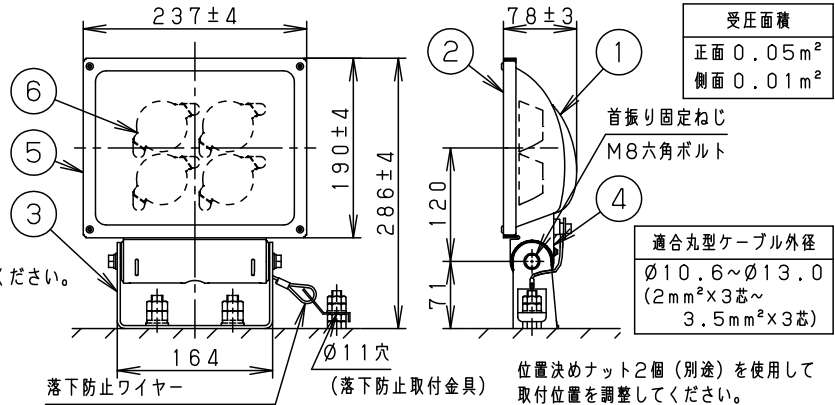

【使用上のご注意】

- ●調光器と組み合わせて使用しないでください。
- ●ライトアップ照明器具を照明器具以外の特殊用途や特殊環境、塩害地域でご使用される場合は別途ご相談ください。
- ●施工作业を十分に考慮して造管材と器具とのスペースを確保して設置ください。密閉された空間では使用しないでください。発煙・発火及び器具短寿命の原因となります。
- ●器具が点検・交換できない場所には設置しないでください。点検できる設置場所（納め方）であること、高所設置時の点検設備（ゴンドラなど）があることを確認した上で、設置計画をしてください。
- ●白い対象物（看板・壁面）を照射する場合、色ムラが気になる場合があります。予めご了承ください。
- ●LEDにはバラツキがあるため、LEDユニット内のLED個々及び同一品番・シリーズ品番で発光色、明るさが異なる場合があります。予めご了承ください。
- ●各品番の承認図は別にあります。必ず各品番の承認図をご参照ください。
- ●雨上がりなど、高湿度環境時に内部結露する場合がありますが異常ではありません。数日間、点灯・消灯を繰り返す事により消滅しますので、予めご了承ください。
- ●器具上向き取付の場合は、水平から±5°以内に設置するとパネル面に水が滞留し内部結露が消えない原因となる為、使用不可です。

適合オプション（別売）	電源ボックス	NNY28489	フランジ	NNY28486
	1灯用投光器台	YK05183K	フランジ付アーム	NNY28488
	アーム（L=600）	NNY28422		
	アーム（L=900）	NNY28428		

器具光束	8150lm	7	LEDユニット			光源寿命	60,000h
LED	電球色(3000K、Ra85)	6	レンズ	アクリル樹脂		品名	防雨型
配光	中角	5	パネル	ポリカーボネート	透明ツヤ消し	品名	スポットライト
器具質量	上表参照	4	カバー	銅板(t1.2) Zn-Al系合金メッキ	ミディアムグレーメタリック アクリル塗装	品名	XY6837ZLE9
特記事項		3	アーム	銅板(t3.2) Zn-Al系合金メッキ	ミディアムグレーメタリック アクリル塗装	大森 田島	パナソニック株式会社
		2	枠	銅板(t1.2) Zn-Al系合金メッキ	ミディアムグレーメタリック アクリル塗装		
		1	本体	アルミダイカスト	ミディアムグレーメタリック アクリル塗装		
部番			部品名	材質・素材厚	備考