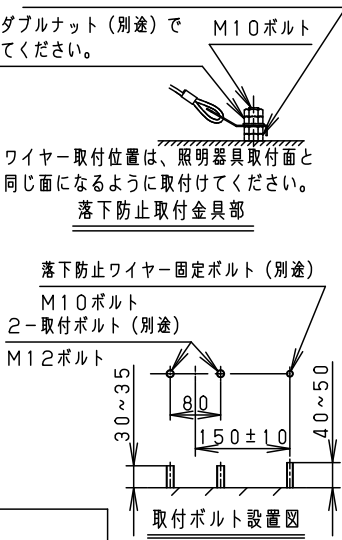

【使用上のご注意】

- ●調光器と組み合わせて使用しないでください。
- ●ライトアップ照明器具を照明器具以外の特殊用途や特殊環境、塩害地域でご使用される場合は別途ご相談ください。
- ●施工作业を十分に考慮して造管材と器具とのスペースを確保して設置ください。密閉された空間では使用しないでください。発煙・発火及び器具短寿命の原因となります。
- ●器具が点検・交換できない場所には設置しないでください。点検できる設置場所（納め方）であること、高所設置時の点検設備（ゴンドラなど）があることを確認した上で、設置計画をしてください。
- ●白い対象物（看板・壁面）を照射する場合、色ムラが気になる場合があります。予めご了承ください。
- ●LEDにはバラツキがあるため、LEDユニット内のLED個々及び同一品番・シリーズ品番で発光色、明るさが異なる場合があります。予めご了承ください。
- ●各品番の承認図は別にあります。必ず各品番の承認図をご参照ください。
- ●雨上がりなど、高湿度環境時に内部結露する場合がありますが異常ではありません。数日間、点灯・消灯を繰り返す事により消滅しますので、予めご了承ください。
- ●器具上向き取付の場合は、水平から±5°以内に設置するとパネル面に水が滞留し内部結露が消えない原因となる為、使用不可です。

適合オプション（別売）	電源ボックス	NNY28489	フランジ	NNY28486
	1灯用投光器台	YK05183K	フランジ付アーム	NNY28488
	アーム（L=600）	NNY28422		
	アーム（L=900）	NNY28428		

器具光束	8150lm	7	LEDユニット			光源寿命	60,000h
LED	電球色(3000K、Ra85)	6	レンズ	アクリル樹脂		品名	防雨型
配光	中角	5	パネル	ポリカーボネート	透明ツヤ消し	品名	スポットライト
器具質量	上表参照	4	カバー	銅板(t1.2) Zn-Al系合金メッキ	ミディアムグレーメタリック アクリル塗装	品名	XY6837ZLE9
特記事項		3	アーム	銅板(t3.2) Zn-Al系合金メッキ	ミディアムグレーメタリック アクリル塗装	大森 田島	パナソニック株式会社
		2	枠	銅板(t1.2) Zn-Al系合金メッキ	ミディアムグレーメタリック アクリル塗装		
		1	本体	アルミダイカスト	ミディアムグレーメタリック アクリル塗装		
部番			部品名	材質・素材厚	備考