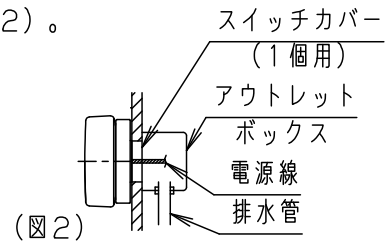

(図1) (施工例)

- ・アウトレットボックス内に水が入った場合に備え  
アウトレットボックスには排水管をつけてください（図2）。

(図2)

- ・温泉で使用される場合は、温泉成分により短期間で器具に不具合が生じる可能性があります。  
1年に1回は工事店等の専門家による点検を実施していただき不具合が生じていないかをご確認ください。不具合を放置しますと火災・感電・落下の原因となります。

(使用上のご注意)