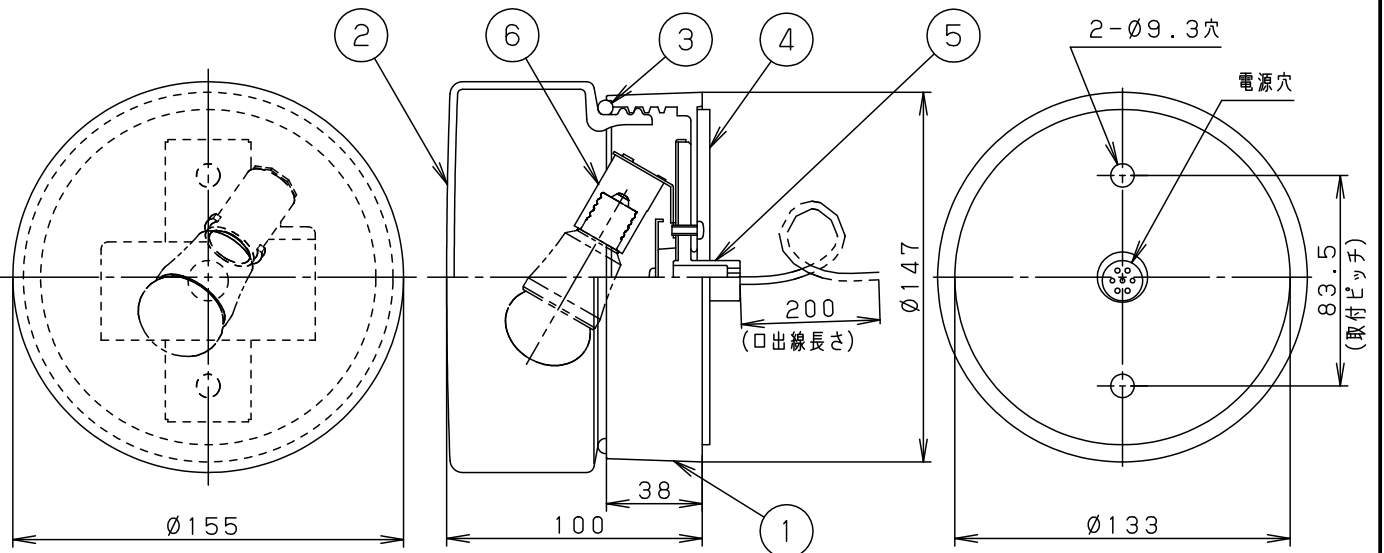

(図1) (施工例)

(使用上のご注意)

- ・グローブの取付方法は、ネジ込み方式です。
- ・高压洗浄機等による水圧のある水を直接器具にかけないでください。
- ・この器具には白熱灯、電球形蛍光灯は使用できません。
- ・AC100V用器具です。
- ・LED電球専用器具です。
- ・ランプは別売です。適合ランプ（パナソニック製）を必ずご使用ください。
- ・ライトコントロール等の調光器の併用はできません。（100%点灯でも使用不可）
  破損、発煙、短寿命の原因となります。
- ・器具の近くではラジオやテレビなどの音響、映像機器に雑音が入る場合があります。
- ・LEDはバラツキがあるため同一商品でも商品ごとに発光色、明るさが異なる場合があります。
- ・グローブと本体の▲印（ねじ込み位置の目印）は同一品番でも器具により異なります。
  必ず同一梱包のグローブと本体の組み合わせで使用してください。

適合アウトレットボックス

品名	品番
中型四角 スイッチカバー	DS4611
中型四角 アウトレット ボックス浅型	DS3744

適合ランプ	W・数	6	ソケット	PET樹脂	NZ30010 (E17)	
LED電球 (E17)	LDA5L (WW・N・D) -D-G-E17/S/Z4x1	5	リード線パッキン	シリコンゴム	ブラック	品番 防湿・防雨型 NNN11110
		4	取付パッキン	EPTゴム	ブラック	
器具質量	1.5kg	3	グローブパッキン	シリコンゴム	ホワイト	
特記事項		2	グローブ	ガラス	乳白つや消し 剤ニドコーティング	鶴 田
		1	本体	アルミダイカスト	クールホワイト半つや消し アクリル塗装	
部番			部品名	材質・素材厚	備考	パナソニック株式会社