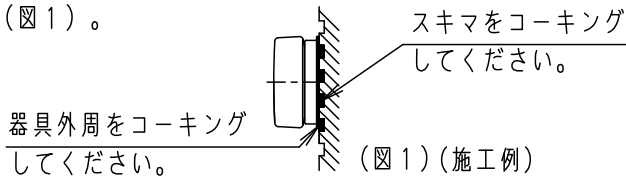

⚠ 注意：商品には寿命があります。詳細はCLX2021JAをご参照ください。

⚠ 安全に関するご注意

- ・業務用浴室灯器具です。サウナなどの高温になる場所では使用しないでください。過熱による火災の原因となります。
- ・壁面取付専用器具です。  
天井取付、床面取付、逆さ取付しないでください。
- ・取付方向指定器具です。指定外取付は落下の原因となります。
- ・アウトレットボックス取付専用（取付ピッチ83.5mm専用）器具です。  
指定以外取付は絶縁不良による感電の原因となります。
- ・グローブはしっかりと締めてください。  
器具内に水が浸水し、感電の原因となります。
- ・必ずパッキンとのスキマを防水シール材で埋めてください。  
指定外取付は絶縁不良による感電の原因となります（図1）。