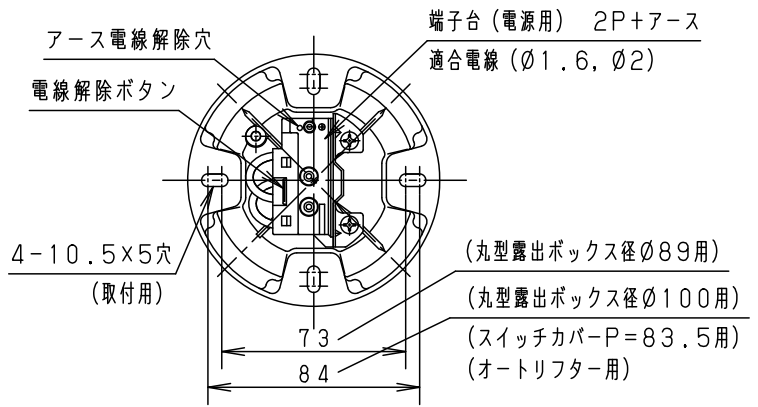

<施工上のご注意>

- ・ボックスと組み合わせて使用してください。(図A参照) 造営材へ直付する場合は、φ55穴を設けてください。(図B参照)

- ・チェーンの長さ調整は、現場ではできません。
- ・ボールが直接当たるような場所で使用する場合は、球技を行う前に必ずネットなどで保護してください。

	5					品番 高天井用照明 高天井用オプション品 チェーン吊具 NNY28474
シルバーグレー マンセル N7.5	4					
器具質量	0.43kg	3	フランジ	アルミダイカスト	シルバーグレー アクリル塗装	鶴河 田野
特記事項	2	チェーン	鋼線 (φ3.2)	亜鉛メッキ仕上		
	1	取付板	鋼板 (t1.6)	亜鉛メッキ仕上		
	部番	部品名	材質・素材厚	備考	パナソニック株式会社	