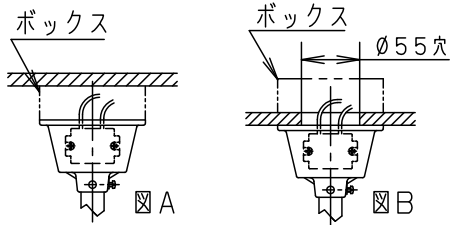

<施工上のご注意>

- ・ボックスと組み合わせて使用してください。(図A参照) 造営材へ直付する場合は、φ55穴を設けてください。(図B参照)

- ・チェーンの長さ調整は、現場ではできません。
- ・ボールが直接当たるような場所で使用する場合は、球技を行う前に必ずネットなどで保護してください。

	5					品番 高天井用照明 高天井用オプション品 チェーン吊具 NNY28474
シルバーグレー マンセル N7.5	4					
器具質量	0.43kg	3	フランジ	アルミダイカスト	シルバーグレー アクリル塗装	鶴河 田野
特記事項	2	チェーン	鋼線 (φ3.2)	亜鉛メッキ仕上		
	1	取付板	鋼板 (t1.6)	亜鉛メッキ仕上		
	部番	部品名	材質・素材厚	備考	パナソニック株式会社	