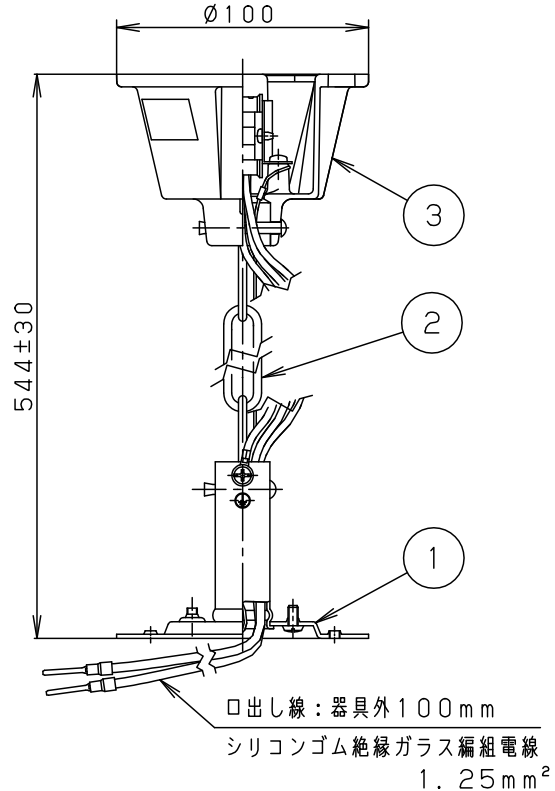

<施工上のご注意>

- ・ボックスと組み合わせて使用してください。(図A参照) 造営材へ直付する場合は、φ55穴を設けてください。(図B参照)

- ・チェーンの長さ調整は、現場ではできません。
- ・ボールが直接当たるような場所で使用する場合は、球技を行う前に必ずネットなどで保護してください。

	5					品番 高天井用照明 高天井用オプション品 チェーン吊具 NNY28474
シルバーグレー マンセル N7.5	4					
器具質量	0.43kg	3	フランジ	アルミダイカスト	シルバーグレー アクリル塗装	鶴河 田野
特記事項	2	チェーン	鋼線 (φ3.2)	亜鉛メッキ仕上		
	1	取付板	鋼板 (t1.6)	亜鉛メッキ仕上		
	部番	部品名	材質・素材厚	備考	パナソニック株式会社	