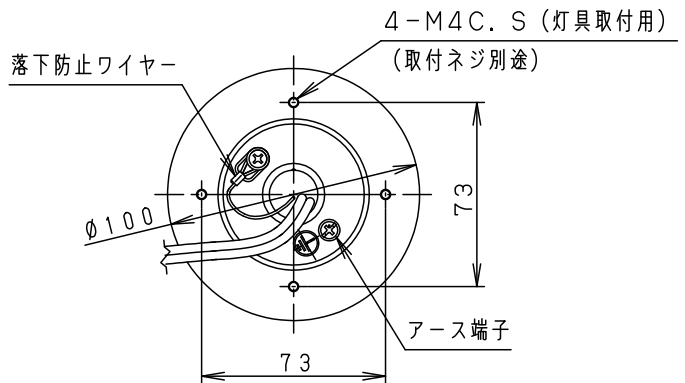

<施工上のご注意>

- ・ボックスと組み合わせて使用してください。(図A参照) 造営材へ直付する場合は、φ55穴を設けてください。(図B参照)

- ・チェーンの長さ調整は、現場ではできません。
- ・ボールが直接当たるような場所で使用する場合は、球技を行う前に必ずネットなどで保護してください。

	5					品番 高天井用照明 高天井用オプション品 チェーン吊具 NNY28474
シルバーグレー マンセル N7.5	4					
器具質量	0.43kg	3	フランジ	アルミダイカスト	シルバーグレー アクリル塗装	鶴河 田野
特記事項	2	チェーン	鋼線 (φ3.2)	亜鉛メッキ仕上		
	1	取付板	鋼板 (t1.6)	亜鉛メッキ仕上		
	部番	部品名	材質・素材厚	備考	パナソニック株式会社	