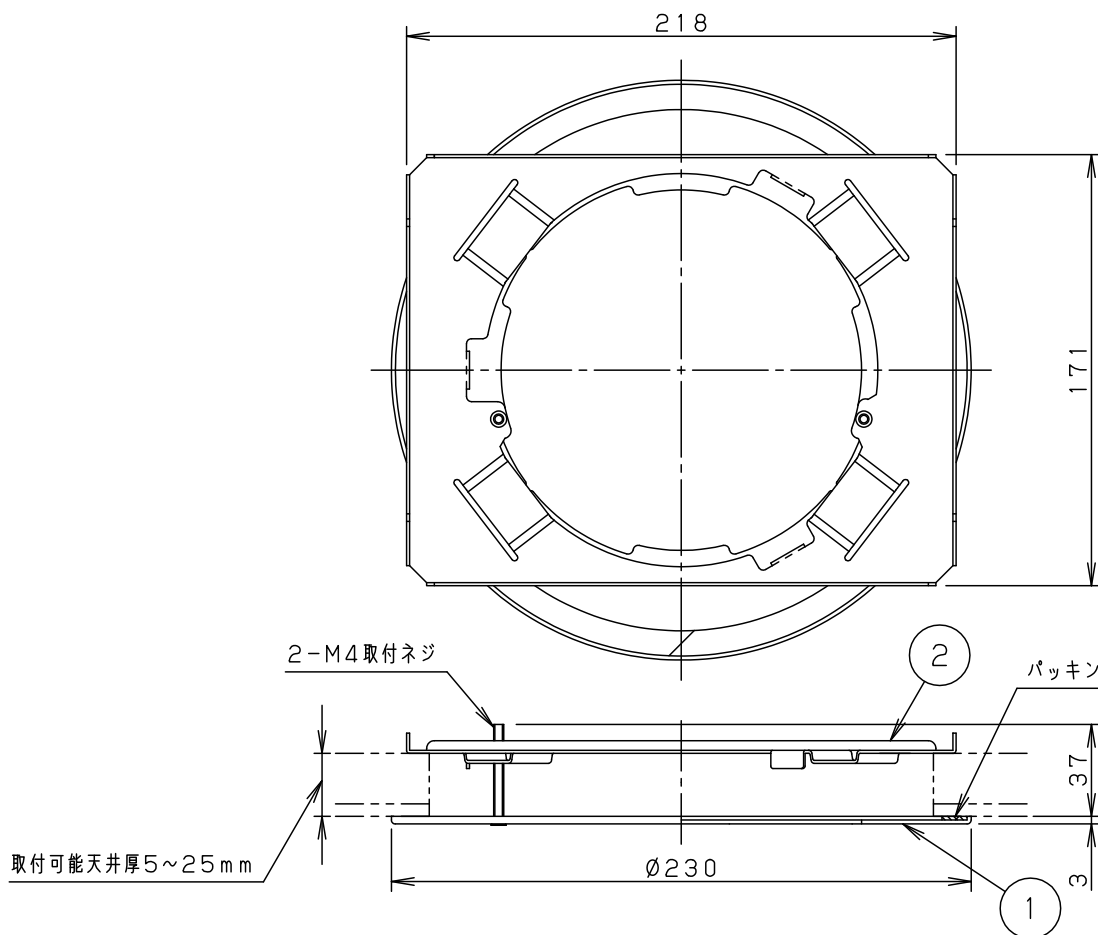

(使用上のご注意)

- ロックウール等、柔らかい天井に取付ける場合は必ず、取付板と天井の間に補強材を入れてください。(取付板が天井にくい込み、枠と天井の間にスキマができることがあります。)
- 必ず、適合品番と組合わせてご使用ください。
- 必要な天井埋込深さは組合わせる器具により異なります。組合わせる照明器具の承認図をご確認ください。
- 組合わせる照明器具によって枠の色及びツヤ等仕上げに違いがあります。同色同ツヤであっても違いが出る場合があります。予めご了承ください。

埋込穴寸法
 $\varnothing 200 \pm 2$

適合品番 (埋込穴 $\varnothing 150$ 用軒下用LED照明器具・水平天井専用)

NDW27600W~3W NDW27605W~8W NDW46630W~3W NDW46635W~8W
 NDW66630W~3W NDW86630W~3W NDW96630W~3W

注) 下記品番は枠の色と異なります。
 NNN74500

	5				品番
ホワイト マンセル N9.5	4				NNK00002W
器具質量	0.6kg	3			
特記事項	2	取付板	亜鉛鋼板 (t1.2)		鶴 芝 田 内
	1	枠	鋼板 (t1.6) Zn-Al系合金メッキ	ホワイトつや消し アクリル塗装	
	部番	部品名	材質・素材厚	備考	パナソニック株式会社