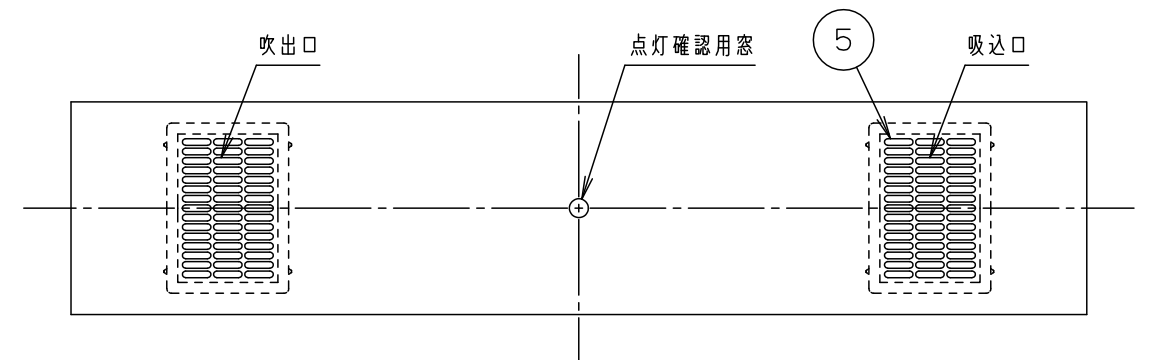

<使用上のご注意>

- この器具は、空気循環式の殺菌灯（GL-15内蔵型）です。適合ランプ以外を装着しないでください。
 - 殺菌ランプ点灯中は、点灯確認窓が青白く光りますが、この光による人体への影響はありません。
 - この器具はカバーを外すと殺菌ランプが点灯しない構造ですが、ランプ交換は、必ず電源を切ってから行ってください。
 - フィルターの目詰まりは性能の低下の原因となりますので、定期的なメンテナンスを実施してください。（2～3ヶ月に一度程度の清掃をおすすめします。）
 - 交換部品は下記の適合部品をご使用ください。
- | 部品名 | 品番 | 交換の目安 |
|----------|------------|---------|
| ファンユニット | JKF1197001 | 30000時間 |
| フィルタユニット | JKF1197002 | — |
- 設置台数の目安につきましては、別紙説明書（NTN88002-KG）をご参照ください。
 - この器具はファンを内蔵しているため、50dB程度の動作音が発生します。静かな環境が必要な場所では、使用しないでください。

埋込寸法：200×1050

周波数	定格電圧	入力電流	消費電力
60Hz	AC100V	0.42A	26.3W
50Hz	AC100V	0.42A	28.9W

ホワイト マンセル N9.5				6 安定器			
適合ランプ	GL-15 (同梱)	5 フィルタユニット	ポリプロピレン/不織布	JKF1197002	品番	殺菌灯 (殺菌線遮光型) NTN88003GL	
W・数	15×1	4 ファンユニット		JKF1197001			
器具質量	7.0kg	3 ソケット	ユリア	NZ30248	図番	NTN88003-K	
特記事項		2 カバー	鋼板 (t0.8)	ホワイト半ツヤ消し			
		1 本体	亜鉛鋼板 (t0.8)		単位：mm	第三角法	三輪 騎馬
部番	部品名	材質・素材厚	備考	パナソニック株式会社			