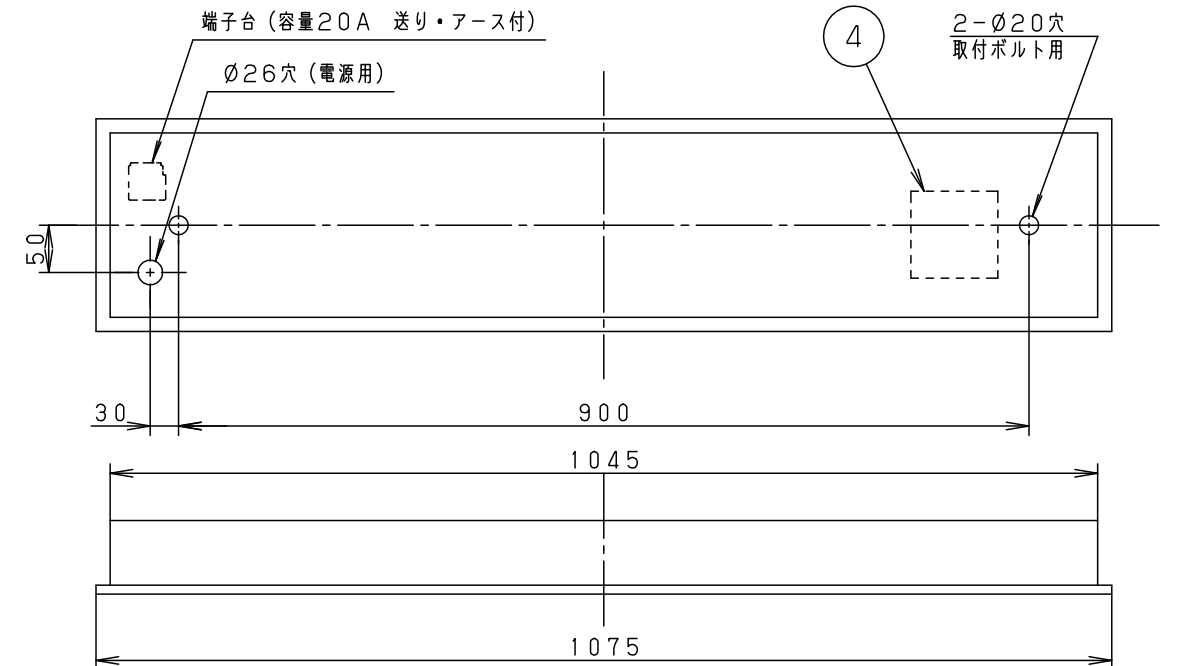

埋込寸法：200×1050

周波数	定格電圧	入力電流	消費電力
60Hz	AC100V	0.42A	26.3W
50Hz	AC100V	0.42A	28.9W

ホワイト マンセル N9.5				6 安定器			
適合ランプ	GL-15 (同梱)	5 フィルタユニット	ポリプロピレン/不織布	JKF1197002	品番	殺菌灯 (殺菌線遮光型) NTN88003GL	
W・数	15×1	4 ファンユニット		JKF1197001			
器具質量	7.0kg	3 ソケット	ユリア	NZ30248	図番	NTN88003-K	
特記事項		2 カバー	鋼板 (t0.8)	ホワイト半ツヤ消し			
		1 本体	亜鉛鋼板 (t0.8)		単位：mm	第三角法	三輪 騎馬
部番	部品名	材質・素材厚	備考	パナソニック株式会社			