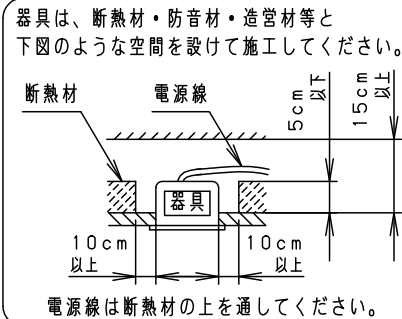

⚠ 注意：商品には寿命があります。詳細はCLX2021BAをご参照ください。

⚠ 安全に関するご注意

- 一般屋内用器具です。直射日光の当たる場所、湿気の多い場所、振動の強い場所、雨水のかかる場所、風の強い場所、腐食性ガスの発生する場所では使用しないでください。落下・感電・火災の原因となります。
- 水平天井埋込型専用器具です。壁面や傾斜天井への取り付けはできません。落下の原因となります。
- 断熱材、防音材をかぶせた状態で使用しないでください。火災の原因となります。

<使用上のご注意>

1. この器具は、空気循環式の殺菌灯（GL-15内蔵型）です。適合ランプ以外を装着しないでください。
  2. 殺菌ランプ点灯中は、点灯確認窓が青白く光りますが、この光による人体への影響はありません。
  3. この器具はカバーを外すと殺菌ランプが点灯しない構造ですが、ランプ交換は、必ず電源を切ってから行ってください。
  4. フィルターの目詰まりは性能の低下の原因となりますので、定期的なメンテナンスを実施してください。（2～3ヶ月に一度程度の清掃をおすすめします。）
  5. 交換部品は下記の適合部品をご使用ください。

部品名	品番	交換の目安
ファンユニット	JKF1197001	30000時間
フィルタユニット	JKF1197002	—

1. 設置台数の目安につきましては、別紙説明書（NTN88002-KG）をご参照ください。
  2. この器具はファンを内蔵しているため、50dB程度の動作音が発生します。静かな環境が必要な場所では、使用しないでください。