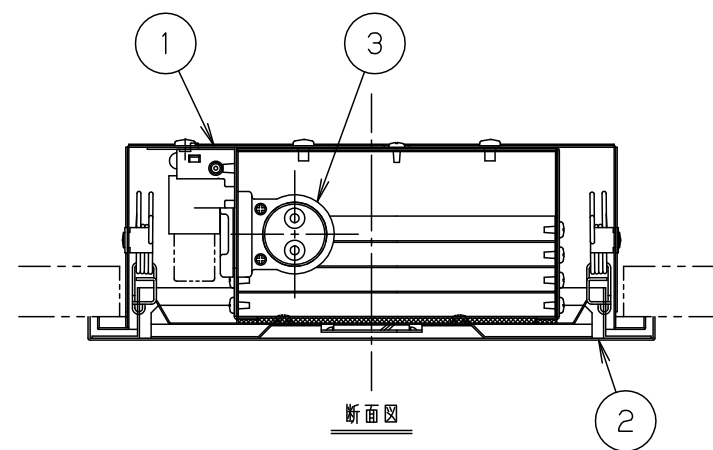

埋込寸法：200×1050

周波数	定格電圧	入力電流	消費電力
60Hz	AC100V	0.42A	26.3W
50Hz	AC100V	0.42A	28.9W

ホワイト マンセル N9.5				6 安定器			
適合ランプ	GL-15 (同梱)	5 フィルタユニット	ポリプロピレン/不織布	JKF1197002	品番	殺菌灯 (殺菌線遮光型) NTN88003GL	
W・数	15×1	4 ファンユニット		JKF1197001			
器具質量	7.0kg	3 ソケット	ユリア	NZ30248	図番	NTN88003-K	
特記事項		2 カバー	鋼板 (t0.8)	ホワイト半ツヤ消し			
		1 本体	亜鉛鋼板 (t0.8)		単位：mm	第三角法	三輪 騎馬
部番	部品名	材質・素材厚	備考	パナソニック株式会社			