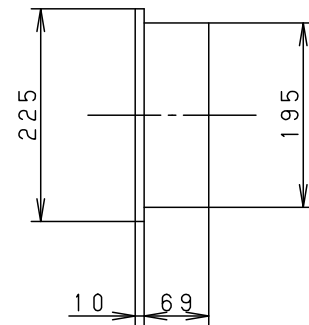

埋込寸法：200×1050

周波数	定格電圧	入力電流	消費電力
60Hz	AC100V	0.42A	26.3W
50Hz	AC100V	0.42A	28.9W

ホワイト マンセル N9.5				6 安定器			
適合ランプ	GL-15 (同梱)	5 フィルタユニット	ポリプロピレン/不織布	JKF1197002	品番	殺菌灯 (殺菌線遮光型) NTN88003GL	
W・数	15×1	4 ファンユニット		JKF1197001			
器具質量	7.0kg	3 ソケット	ユリア	NZ30248	図番	NTN88003-K	
特記事項		2 カバー	鋼板 (t0.8)	ホワイト半ツヤ消し			
		1 本体	亜鉛鋼板 (t0.8)		単位：mm	第三角法	三輪 騎馬
部番	部品名	材質・素材厚	備考	パナソニック株式会社			