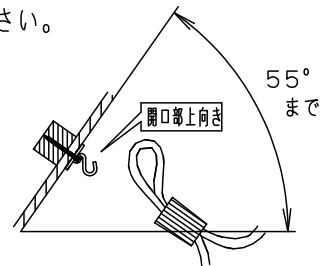

⚠ 注意：商品には寿命があります。詳細はCLX2021AAをご参照ください。

- コードはセード内に収納できます
- 下面：開放
- 電源ユニット内蔵型

⚠ 安全に関するご注意

- 一般屋内用器具です。屋外や水気、湿気のある所では使用しないでください。絶縁不良による感電の原因となります。
- 天井面取付専用器具です。指定外取付は、落下の原因となります。**傾斜天井に取り付ける場合**
- 55度を超える傾斜天井には取り付けないでください。
- 必ずコードハンガーを使用してください。フックの開口部が上を向くように取り付けてください。

- 多灯設置する場合、風などにより器具同士が当たらないよう器具の間隔をあけてください。
- 器具の揺れなどで壁に接触しないよう壁の近くに取り付けないでください。
- 調光器と組み合わせて使用しないでください。火災の原因となります。

<使用上のご注意>

- 器具の近くでは電子錠などに使用する光高周波方式のリモコンが動作しない場合がごまれにありますのでご注意ください。
- ほたるスイッチと接続する場合は1回路につき、スイッチ3個までで、ご使用ください。(4個以上のほたるスイッチを接続すると、スイッチを切にしても器具が消灯しないことがあります。)
- LEDにはバラツキがあるため、同一品番商品でも商品ごとに発光色、明るさが異なる場合があります。
- 器具の近くでは、ラジオやテレビなどの音響、映像機器に雑音が入る場合があります。

定格電圧	入力電流	消費電力	7	ブッシング	シリコン	ホワイト	
AC100V	0.16A	9.5W	6	丸型フル引掛シーリング			
LED	電球色 (2700K 高演色Ra95) 明るさ:100形電球1灯器具相当		5	フランジ	ポリプロピレン	ホワイト	品番
			4	ビニルキャプタイヤコード	外径 (Ø6)	ホワイト	LGP8721LLE1
器具質量	1.6kg		3	本体	アルミダイカスト	ホワイト	
特記事項			2	カバー	アクリル	乳白	今 関
			1	セード	アルミ (t1.2)	スモーキーブルー	
				部番	部品名	材質・素材厚	備考