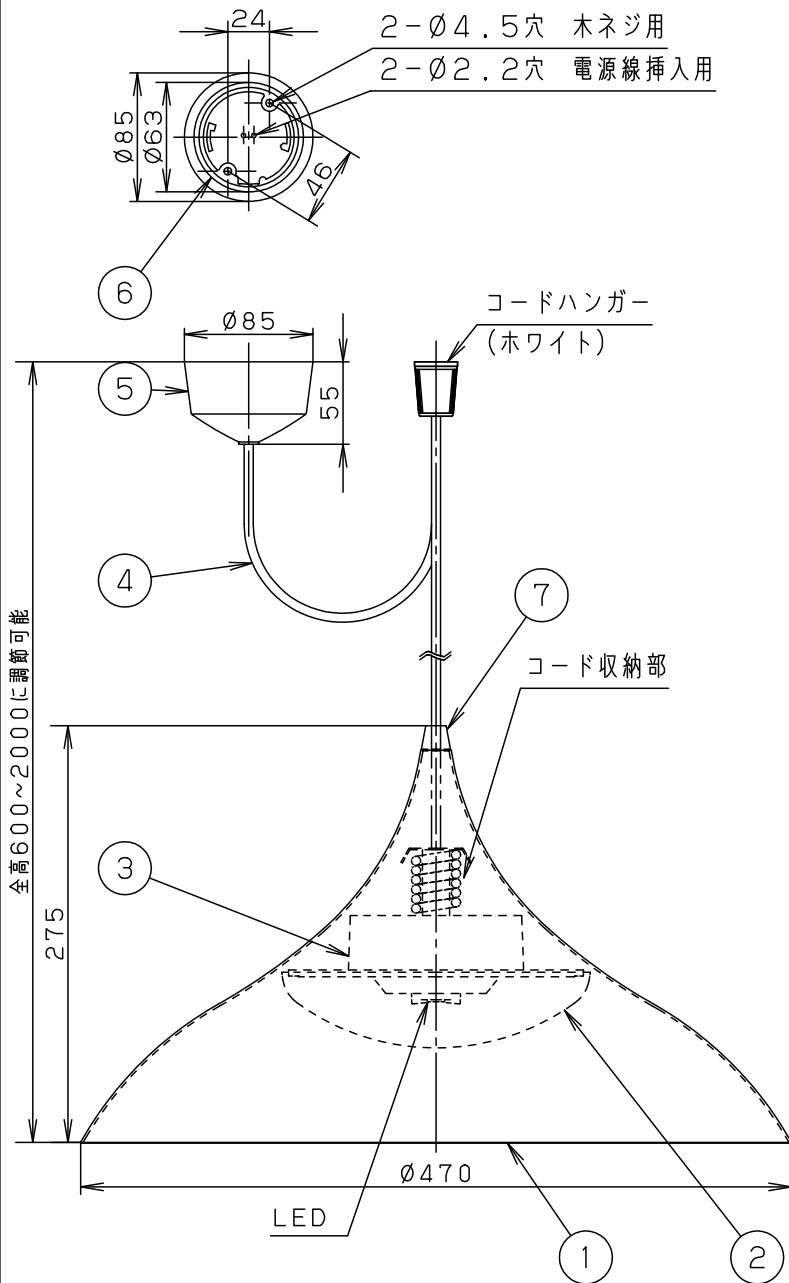

⚠ 注意：商品には寿命があります。詳細はCLX2021AAをご参照ください。

- コードはセード内に収納できます
- 下面：開放
- 電源ユニット内蔵型

⚠ 安全に関するご注意

- 一般屋内用器具です。屋外や水気、湿気のある所では使用しないでください。絶縁不良による感電の原因となります。
- 天井面取付専用器具です。指定外取付は、落下の原因となります。**傾斜天井に取り付ける場合**
- 55度を超える傾斜天井には取り付けないでください。
- 必ずコードハンガーを使用してください。フックの開口部が上を向くように取り付けてください。

- 多灯設置する場合、風などにより器具同士が当たらないよう器具の間隔をあけてください。
- 器具の揺れなどで壁に接触しないよう壁の近くに取り付けないでください。
- 調光器と組み合わせて使用しないでください。火災の原因となります。

<使用上のご注意>

- 器具の近くでは電子錠などに使用する光高周波方式のリモコンが動作しない場合がごまれにありますのでご注意ください。
- ほたるスイッチと接続する場合は1回路につき、スイッチ3個までで、ご使用ください。(4個以上のほたるスイッチを接続すると、スイッチを切にしても器具が消灯しないことがあります。)
- LEDにはバラツキがあるため、同一品番商品でも商品ごとに発光色、明るさが異なる場合があります。
- 器具の近くでは、ラジオやテレビなどの音響、映像機器に雑音が入る場合があります。

定格電圧	入力電流	消費電力	7	ブッシング	シリコン	ホワイト	
AC100V	0.16A	9.5W	6	丸型フル引掛シーリング			
LED	電球色 (2700K 高演色Ra95) 明るさ:100形電球1灯器具相当		5	フランジ	ポリプロピレン	ホワイト	品番
			4	ビニルキャプタイヤコード	外径 (Ø6)	ホワイト	LGP8721LLE1
器具質量	1.6kg		3	本体	アルミダイカスト	ホワイト	
特記事項			2	カバー	アクリル	乳白	今 関
			1	セード	アルミ (t1.2)	スモーキーブルー	
				部番	部品名	材質・素材厚	備考