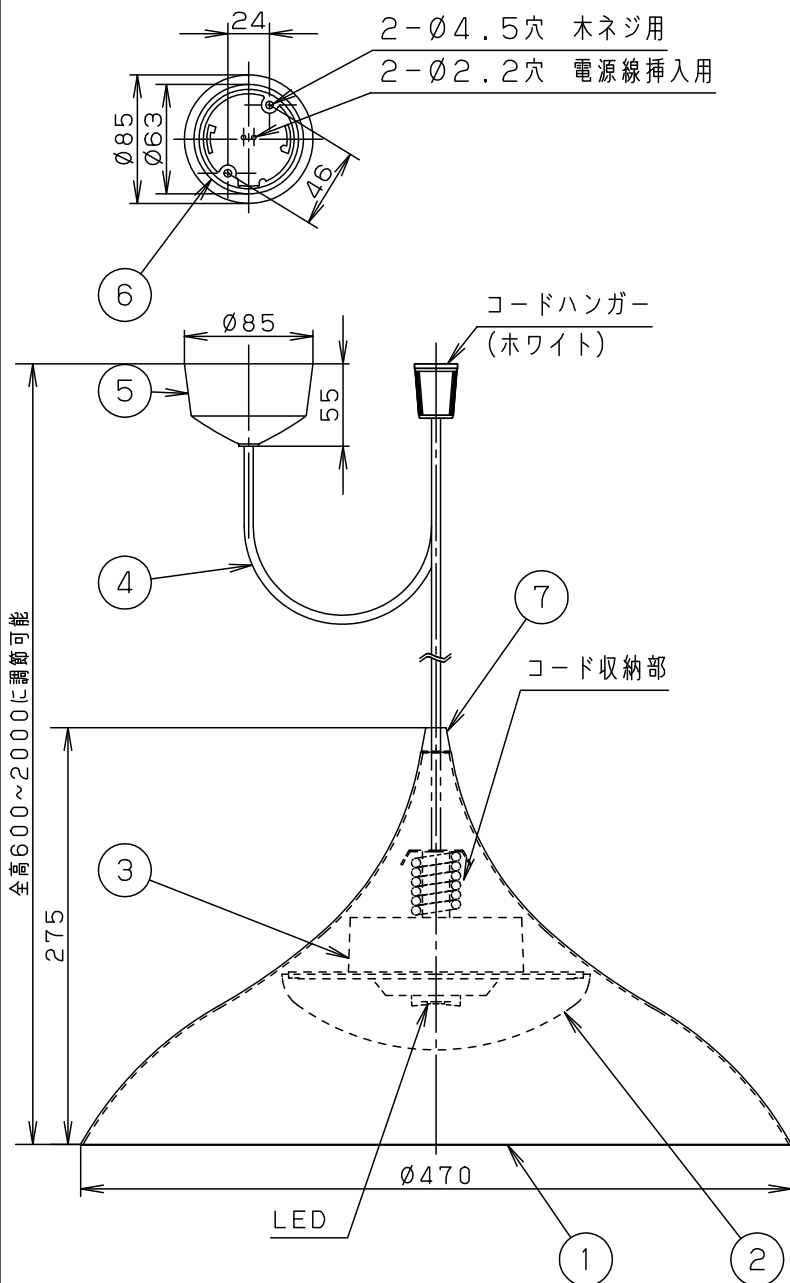

⚠ 注意：商品には寿命があります。詳細はCLX2021AAをご参照ください。

- コードはセード内に収納できます
- 下面：開放
- 電源ユニット内蔵型

⚠ 安全に関するご注意

- 一般屋内用器具です。屋外や水気、湿気のある所では使用しないでください。絶縁不良による感電の原因となります。
- 天井面取付専用器具です。指定外取付は、落下の原因となります。**傾斜天井に取り付ける場合**
- 55度を超える傾斜天井には取り付けないでください。
- 必ずコードハンガーを使用してください。フックの開口部が上を向くように取り付けてください。

- 多灯設置する場合、風などにより器具同士が当たらないよう器具の間隔をあけてください。
- 器具の揺れなどで壁に接触しないよう壁の近くに取り付けないでください。
- 調光器と組み合わせて使用しないでください。火災の原因となります。

<使用上のご注意>

- 器具の近くでは電子錠などに使用する光高周波方式のリモコンが動作しない場合がごまれにありますのでご注意ください。
- ほたるスイッチと接続する場合は1回路につき、スイッチ3個までで、ご使用ください。(4個以上のほたるスイッチを接続すると、スイッチを切にしても器具が消灯しないことがあります。)
- LEDにはバラツキがあるため、同一品番商品でも商品ごとに発光色、明るさが異なる場合があります。
- 器具の近くでは、ラジオやテレビなどの音響、映像機器に雑音が入る場合があります。

定格電圧	入力電流	消費電力	7	ブッシング	シリコン	ホワイト	
AC100V	0.16A	9.5W	6	丸型フル引掛シーリング			
LED	電球色(2700K 高演色Ra95) 明るさ:100形電球1灯器具相当		5	フランジ	ポリプロピレン	ホワイト	品番
			4	ビニルキャプタイヤコード	外径(Ø6)	ホワイト	LGP8722LLE1
器具質量	1.6kg		3	本体	アルミダイカスト	ホワイト	
特記事項			2	カバー	アクリル	乳白	今 関
			1	セード	アルミ(t1.2)	スモークグリーン	
				部番	部品名	材質・素材厚	備考