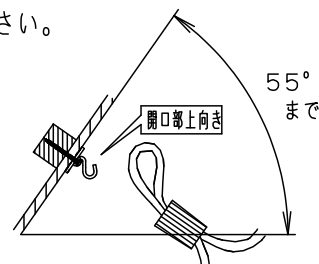

⚠ 注意：商品には寿命があります。詳細はCLX2021AAをご参照ください。

- コードはセード内に収納できます
- 下面：開放
- 電源ユニット内蔵型

⚠ 安全に関するご注意

- 一般屋内用器具です。屋外や水気、湿気のある所では使用しないでください。絶縁不良による感電の原因となります。
- 天井面取付専用器具です。指定外取付は、落下の原因となります。**傾斜天井に取り付ける場合**
- 55度を超える傾斜天井には取り付けないでください。
- 必ずコードハンガーを使用してください。フックの開口部が上を向くように取り付けてください。

- 多灯設置する場合、風などにより器具同士が当たらないよう器具の間隔をあけてください。
- 器具の揺れなどで壁に接触しないよう壁の近くに取り付けないでください。
- 調光器と組み合わせて使用しないでください。火災の原因となります。

<使用上のご注意>

- 器具の近くでは電子錠などに使用する光高周波方式のリモコンが動作しない場合がごまれにありますのでご注意ください。
- ほたるスイッチと接続する場合は1回路につき、スイッチ3個までで、ご使用ください。(4個以上のほたるスイッチを接続すると、スイッチを切にしても器具が消灯しないことがあります。)
- LEDにはバラツキがあるため、同一品番商品でも商品ごとに発光色、明るさが異なる場合があります。
- 器具の近くでは、ラジオやテレビなどの音響、映像機器に雑音が入る場合があります。

定格電圧	入力電流	消費電力	7	ブッシング	シリコン	ホワイト	
AC100V	0.16A	9.5W	6	丸型フル引掛シーリング			
LED	電球色(2700K 高演色Ra95) 明るさ:100形電球1灯器具相当		5	フランジ	ポリプロピレン	ホワイト	品番
			4	ビニルキャプタイヤコード	外径(Ø6)	ホワイト	LGP8722LLE1
器具質量	1.6kg		3	本体	アルミダイカスト	ホワイト	
特記事項			2	カバー	アクリル	乳白	今 関
			1	セード	アルミ(t1.2)	スモークグリーン	
				部番	部品名	材質・素材厚	備考