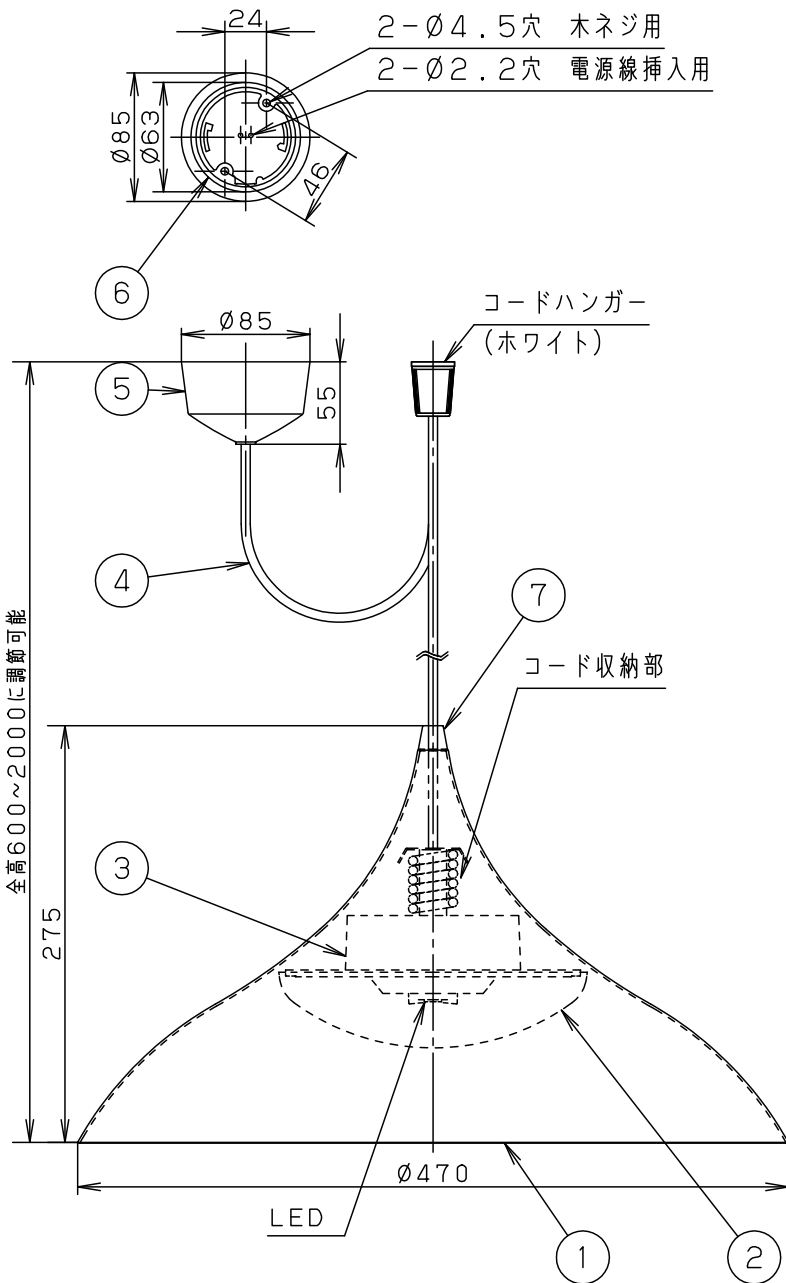

⚠ 注意：商品には寿命があります。詳細はCLX2021AAをご参照ください。

- コードはセード内に収納できます
- 下面：開放
- 電源ユニット内蔵型

⚠ 安全に関するご注意

- 一般屋内用器具です。屋外や水気、湿気のある所では使用しないでください。絶縁不良による感電の原因となります。
- 天井面取付専用器具です。指定外取付は、落下の原因となります。**傾斜天井に取り付ける場合**
- 55度を超える傾斜天井には取り付けないでください。
- 必ずコードハンガーを使用してください。フックの開口部が上を向くように取り付けてください。

- 多灯設置する場合、風などにより器具同士が当たらないよう器具の間隔をあけてください。
- 器具の揺れなどで壁に接触しないよう壁の近くに取り付けないでください。
- 調光器と組み合わせて使用しないでください。火災の原因となります。

<使用上のご注意>

- 器具の近くでは電子錠などに使用する光高周波方式のリモコンが動作しない場合がごまれにありますのでご注意ください。
- ほたるスイッチと接続する場合は1回路につき、スイッチ3個までで、ご使用ください。(4個以上のほたるスイッチを接続すると、スイッチを切にしても器具が消灯しないことがあります。)
- LEDにはバラツキがあるため、同一品番商品でも商品ごとに発光色、明るさが異なる場合があります。
- 器具の近くでは、ラジオやテレビなどの音響、映像機器に雑音が入る場合があります。

定格電圧	入力電流	消費電力	7	ブッシング	シリコン	ホワイト	
AC100V	0.16A	9.5W	6	丸型フル引掛シーリング			
LED	電球色 (2700K 高演色Ra95) 明るさ:100形電球1灯器具相当		5	フランジ	ポリプロピレン	ホワイト	品番
			4	ビニルキャプタイヤコード	外径 (Ø6)	ホワイト	LGP8723LLE1
器具質量	1.6kg		3	本体	アルミダイカスト	ホワイト	
特記事項			2	カバー	アクリル	乳白	今 関
			1	セード	アルミ (t1.2)	ベージュ	
				部番	部品名	材質・素材厚	備考