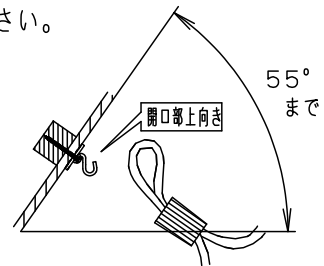

⚠ 注意：商品には寿命があります。詳細はCLX2021AAをご参照ください。

- コードはセード内に収納できます
- 下面：開放
- 電源ユニット内蔵型

⚠ 安全に関するご注意

- 一般屋内用器具です。屋外や水気、湿気のある所では使用しないでください。絶縁不良による感電の原因となります。
- 天井面取付専用器具です。指定外取付は、落下の原因となります。**傾斜天井に取り付ける場合**
- 55度を超える傾斜天井には取り付けないでください。
- 必ずコードハンガーを使用してください。フックの開口部が上を向くように取り付けてください。

- 多灯設置する場合、風などにより器具同士が当たらないよう器具の間隔をあけてください。
- 器具の揺れなどで壁に接触しないよう壁の近くに取り付けないでください。
- 調光器と組み合わせて使用しないでください。火災の原因となります。

<使用上のご注意>

- 器具の近くでは電子錠などに使用する光高周波方式のリモコンが動作しない場合がごまれにありますのでご注意ください。
- ほたるスイッチと接続する場合は1回路につき、スイッチ3個までで、ご使用ください。(4個以上のほたるスイッチを接続すると、スイッチを切にしても器具が消灯しないことがあります。)
- LEDにはバラツキがあるため、同一品番商品でも商品ごとに発光色、明るさが異なる場合があります。
- 器具の近くでは、ラジオやテレビなどの音響、映像機器に雑音が入る場合があります。

定格電圧	入力電流	消費電力	7	ブッシング	シリコン	ホワイト	
AC100V	0.16A	9.5W	6	丸型フル引掛シーリング			
LED	電球色 (2700K 高演色Ra95) 明るさ:100形電球1灯器具相当		5	フランジ	ポリプロピレン	ホワイト	品番
			4	ビニルキャプタイヤコード	外径 (Ø6)	ホワイト	LGP8723LLE1
器具質量	1.6kg		3	本体	アルミダイカスト	ホワイト	
特記事項			2	カバー	アクリル	乳白	今 関
			1	セード	アルミ (t1.2)	ベージュ	
				部番	部品名	材質・素材厚	備考