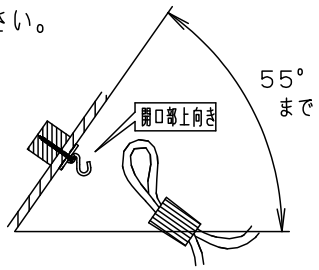

⚠ 注意：商品には寿命があります。詳細はCLX2021AAをご参照ください。

- コードはセード内に収納できます
- 下面：開放
- 電源ユニット内蔵型

⚠ 安全に関するご注意

- 一般屋内用器具です。屋外や水気、湿気のある所では使用しないでください。絶縁不良による感電の原因となります。
- 天井面取付専用器具です。指定外取付は、落下の原因となります。**傾斜天井に取り付ける場合**
- 55度を超える傾斜天井には取り付けないでください。
- 必ずコードハンガーを使用してください。フックの開口部が上を向くように取り付けてください。

- 多灯設置する場合、風などにより器具同士が当たらないよう器具の間隔をあけてください。
- 器具の揺れなどで壁に接触しないよう壁の近くに取り付けないでください。
- 調光器と組み合わせて使用しないでください。火災の原因となります。

<使用上のご注意>

- 器具の近くでは電子錠などに使用する光高周波方式のリモコンが動作しない場合がごまれにありますのでご注意ください。
- ほたるスイッチと接続する場合は1回路につき、スイッチ3個までで、ご使用ください。(4個以上のほたるスイッチを接続すると、スイッチを切にしても器具が消灯しないことがあります。)
- LEDにはバラツキがあるため、同一品番商品でも商品ごとに発光色、明るさが異なる場合があります。
- 器具の近くでは、ラジオやテレビなどの音響、映像機器に雑音が入る場合があります。