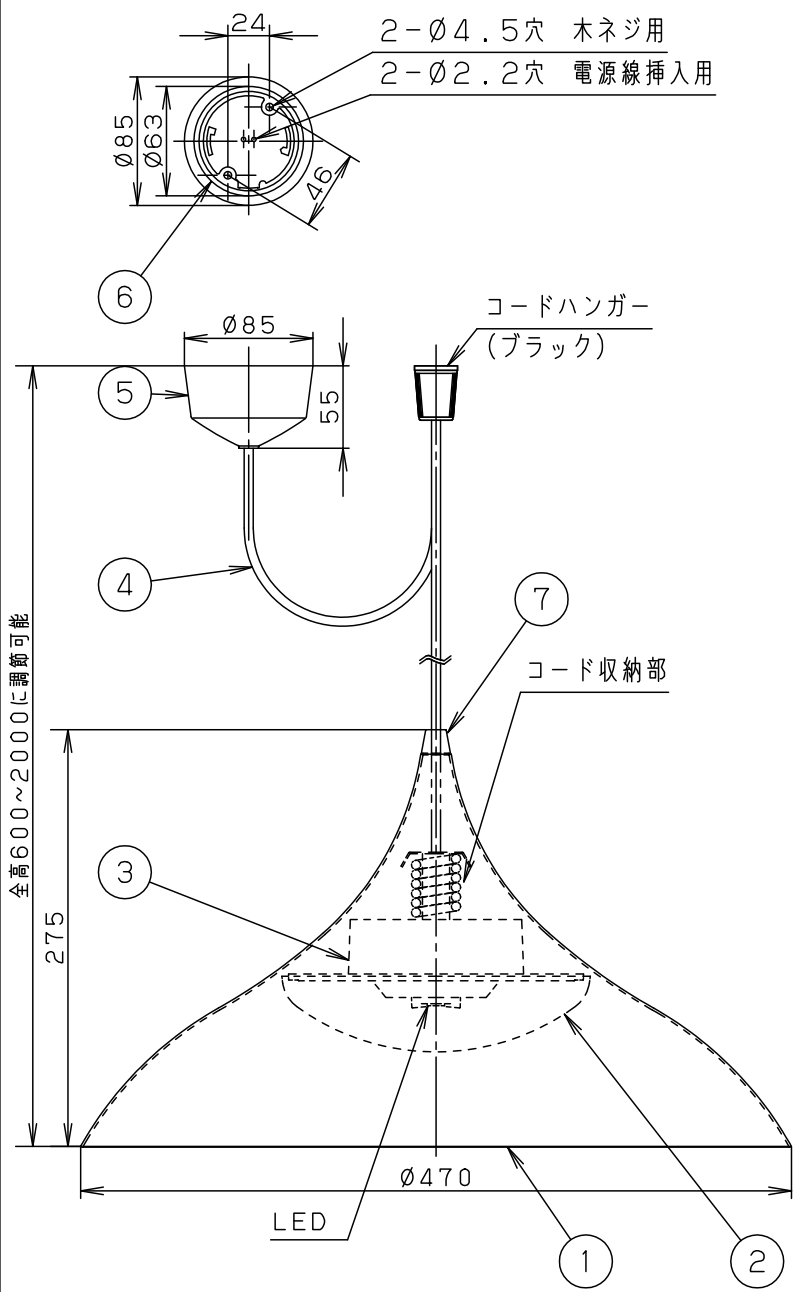

⚠ 注意：商品には寿命があります。詳細はCLX2021AAをご参照ください。

- コードはセード内に収納できます
- 下面：開放
- 電源ユニット内蔵型

⚠ 安全に関するご注意

- 一般屋内用器具です。屋外や水気、湿気のある所では使用しないでください。絶縁不良による感電の原因となります。
- 天井面取付専用器具です。指定外取付は、落下の原因となります。**傾斜天井に取り付ける場合**
- 55度を超える傾斜天井には取り付けないでください。
- 必ずコードハンガーを使用してください。フックの開口部が上を向くように取り付けてください。

- 多灯設置する場合、風などにより器具同士が当たらないよう器具の間隔をあけてください。
- 器具の揺れなどで壁に接触しないよう壁の近くに取り付けないでください。
- 調光器と組み合わせて使用しないでください。火災の原因となります。

<使用上のご注意>

- 器具の近くでは電子錠などに使用する光高周波方式のリモコンが動作しない場合がごまれにありますのでご注意ください。
- ほたるスイッチと接続する場合は1回路につき、スイッチ3個までで、ご使用ください。(4個以上のほたるスイッチを接続すると、スイッチを切にしても器具が消灯しないことがあります。)
- LEDにはバラツキがあるため、同一品番商品でも商品ごとに発光色、明るさが異なる場合があります。
- 器具の近くでは、ラジオやテレビなどの音響、映像機器に雑音が入る場合があります。

定格電圧	入力電流	消費電力	7	ブッシング	シリコン	ブラック	
AC100V	0.16A	9.5W	6	丸型フル引掛シーリング			
LED	電球色 (2700K 高演色Ra95) 明るさ:100形電球1灯器具相当		5	フランジ	ポリプロピレン	ブラック	品番 LGP8724LLE1
			4	ビニルキャブタイヤコード	外径 (Ø6)	ブラック	
器具質量	1.6kg		3	本体	アルミダイカスト	ホワイト	
特記事項			2	カバー	アクリル	乳白	今 岡 関
			1	セード	アルミ (t1.2)	外面：黒鉄色 内面：真ちゅう古味色	
			部番	部品名	材質・素材厚	備考	
							パナソニック株式会社