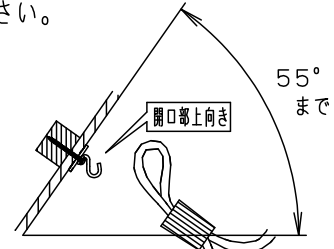

注意：商品には寿命があります。詳細はCLX2021AAをご参照ください。

グリーン購入法適合

安全に関するご注意

- ・一般屋内用器具です。屋外や水気、湿気のある所では使用しないでください。絶縁不良による感電の原因となります。
- ・天井面取付専用器具です。指定外取付は、落下の原因となります。

傾斜天井に取り付ける場合

- ・55度を超える傾斜天井には取り付けないでください。
- ・必ずコードハンガーを使用してください。フックの開口部が上を向くように取り付けてください。

- ・コードはフランジ内に収納できます。
- ・下面：開放

明るさ：100形電球1灯器具相当							
定格電圧	入力電流	消費電力	7	丸型フル引掛シーリング			
AC100V	0.215A	12.9W	6	フランジ	ホワイト		
付属ランプ	LDA13L-G/Z100E/S/W 電球色(2700K Ra84)		5	ビニルキャブタイヤコード	外径(φ6)	ホワイト	
							品番
W・数	12.9×1		4	飾り	ASA樹脂	クローム仕上	
器具質量	3.0kg		3	本体	アルミダイカスト	クロームメッキ仕上	
特記事項			2	ソケット		E26	
			1	セード	ガラス	乳白つや消し・一部透明	
			部番	部品名	材質・素材厚	備考	蘭田川端
							パナソニック株式会社