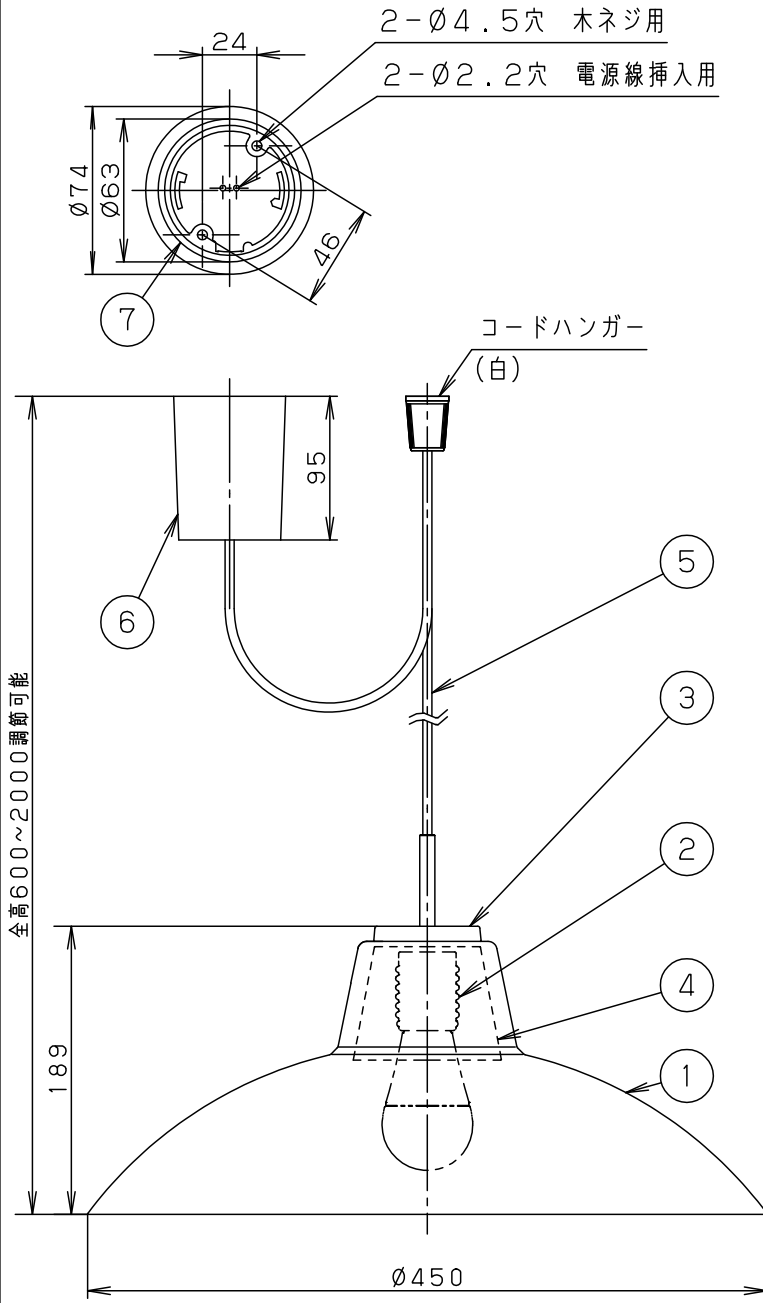

注意：商品には寿命があります。詳細はCLX2021AAをご参照ください。

グリーン購入法適合

安全に関するご注意

- ・一般屋内用器具です。屋外や水気、湿気のある所では使用しないでください。絶縁不良による感電の原因となります。
- ・天井面取付専用器具です。指定外取付は、落下の原因となります。

傾斜天井に取り付ける場合

- ・55度を超える傾斜天井には取り付けないでください。
- ・必ずコードハンガーを使用してください。フックの開口部が上を向くように取り付けてください。

- ・多灯設置する場合、風などにより器具どうしが当たらないよう器具の間隔をあけてください。
- ・器具の揺れなどで壁に接触しないよう壁の近くに取り付けしないでください。
- ・調光器と組み合わせて使用しないでください。火災の原因となります。
- ・LEDを直視しないでください。目の痛みの原因となることがあります。

<使用上のご注意>

- ・この器具には白熱灯、電球形蛍光灯は使用できません。必ず適合ランプ（パナソニック製）をご使用ください。
- ・この器具の近くでは電子錠などに使用する光高周波方式のリモコンが動作しない場合がごくまれにありますのでご注意ください。
- ・ほたるスイッチと接続する場合は1回路につき、スイッチ3個までで、ご使用ください。（4個以上のほたるスイッチを接続すると、スイッチを切にしても器具が消灯しないことがあります。）
- ・LEDにはバラツキがあるため、同一品番商品でも商品ごとに発光色、明るさが異なる場合があります。
- ・器具の近くでは、ラジオやテレビなどの音響、映像機器に雑音が入る場合があります。
- ・製法上、気泡が入る場合があります。

- ・コードはフランジ内に収納できます。
- ・下面：開放

明るさ：100形電球1灯器具相当							
定格電圧	入力電流	消費電力	7	丸型フル引掛シーリング			
AC100V	0.215A	12.9W	6	フランジ	ホワイト		
付属ランプ	LDA13L-G/Z100E/S/W 電球色(2700K Ra84)		5	ビニルキャブタイヤコード	外径(φ6)	ホワイト	
							品番
W・数	12.9×1		4	飾り	ASA樹脂	クローム仕上	
器具質量	3.0kg		3	本体	アルミダイカスト	クロームメッキ仕上	
特記事項			2	ソケット		E26	
			1	セード	ガラス	乳白つや消し・一部透明	
			部番	部品名	材質・素材厚	備考	蘭田川端
							パナソニック株式会社