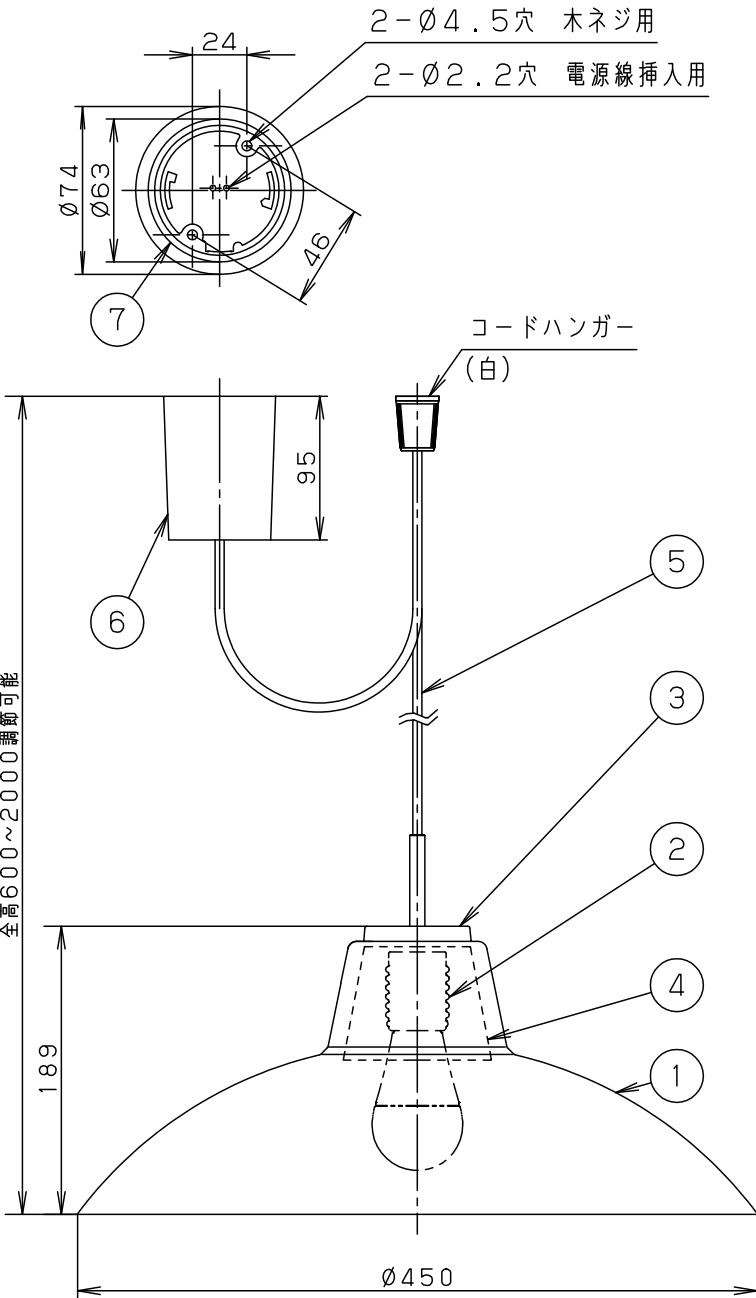

- ・コードはフランジ内に収納できます。
- ・下面：開放

明るさ：100形電球1灯器具相当

定格電圧	入力電流	消費電力
AC100V	0.215A	12.9W

付属ランプ	LDA13L-G/Z100E/S/W 電球色(2700K Ra84)
-------	---------------------------------------

W・数	12.9×1
-----	--------

器具質量	3.0kg
------	-------

特記事項	
------	--

7	丸型フル引掛シーリング				
6	フランジ			ホワイト	
5	ビニルキャブタイヤコード	外径(Ø6)		ホワイト	品番
4	飾り	ASA樹脂		ライトナチュラル仕上	LGB15348
3	本体	アルミダイカスト		シルバーメタリック	
2	ソケット			E26	蘭田川
1	セード	ガラス		乳白つや消し・一部透明	
部番	部品名	材質・素材厚	備考		パナソニック株式会社