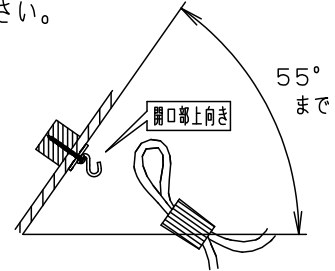

注意：商品には寿命があります。詳細はCLX2021AAをご参照ください。

グリーン購入法適合

安全に関するご注意

- ・一般屋内用器具です。屋外や水気、湿気のある所では使用しないでください。絶縁不良による感電の原因となります。
- ・天井面取付専用器具です。指定外取付は、落下の原因となります。

傾斜天井に取り付ける場合

- ・55度を超える傾斜天井には取り付けないでください。
- ・必ずコードハンガーを使用してください。フックの開口部が上を向くように取り付けてください。

- ・多灯設置する場合、風などにより器具同士が当たらないよう器具の間隔をあけてください。
- ・器具の揺れなどで壁に接触しないよう壁の近くに取り付けないでください。
- ・調光器と組み合わせて使用しないでください。火災の原因となります。
- ・LEDを直視しないでください。目の痛みの原因となることがあります。

<使用上のご注意>

- ・この器具には白熱灯、電球形蛍光灯は使用できません。必ず適合ランプ（パナソニック製）をご使用ください。
- ・この器具の近くでは電子錠などに使用する光高周波方式のリモコンが動作しない場合がごくまれにありますのでご注意ください。
- ・ほたるスイッチと接続する場合は1回路につき、スイッチ3個までで、ご使用ください。（4個以上のほたるスイッチを接続すると、スイッチを切にしても器具が消灯しないことがあります。）
- ・LEDにはバラツキがあるため、同一品番商品でも商品ごとに発光色、明るさが異なる場合があります。
- ・器具の近くでは、ラジオやテレビなどの音響、映像機器に雑音が入る場合があります。
- ・製法上、気泡が入る場合があります。