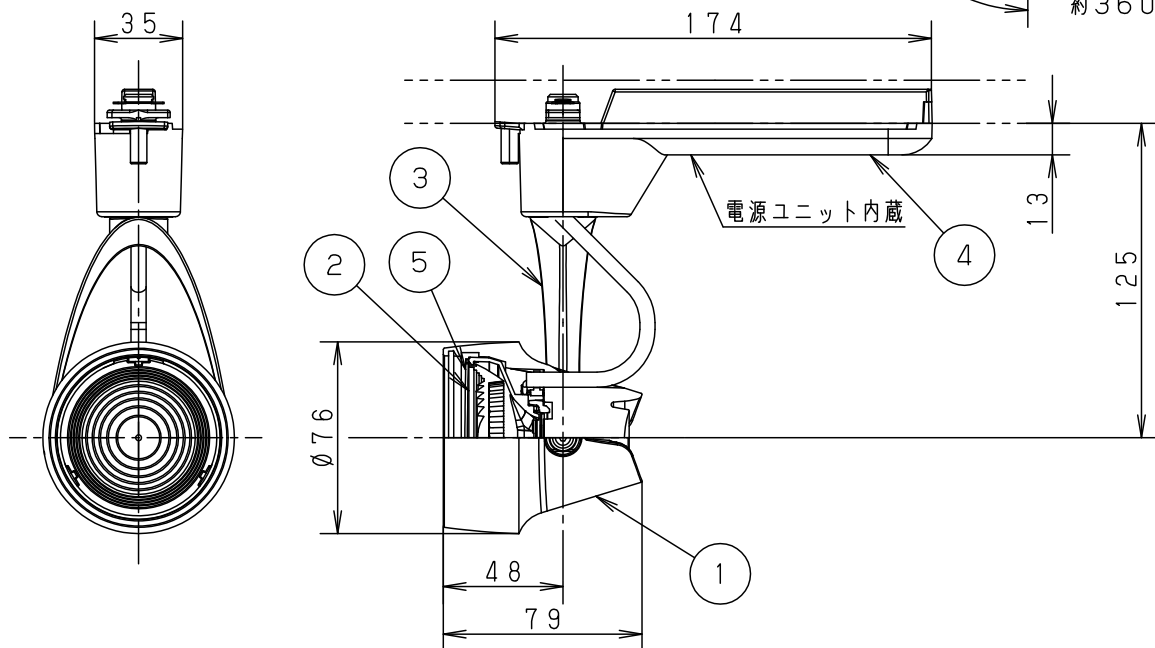

⚠ 安全に関するご注意

- 一般屋内用器具です。屋外や水気、湿気のある所では使用しないでください。絶縁不良による感電の原因となります。
- 配線ダクト取付専用器具です。傾斜天井、壁面、床面に取付けた配線ダクトには取付けしないでください。指定外取付けは火災、落下の原因となります。
- 器具と被照射面は30cm以上離してください。被照射面の温度上昇による変色の原因となります。

(使用上のご注意)

- 調光器と合わせて使用しないでください。
- スポットベース (DH0214, DH0224) には取り付けできません。
- 100V配線ダクト、アース付配線ダクトの取付用木ネジの位置には取り付けできません。
- LEDにはバラツキがあるため、同一品番でも商品ごとに発光色、明るさが異なる場合があります。予めご了承ください。
- LEDを直視しないでください。目の痛みの原因になることがあります。
- 突入電流値は11Aです。接続するスイッチの容量を確認の上、配線してください。

<適合ダクト>

ダクト名称	代表品番
100V配線ダクト	DH0211 等
アース付配線ダクト	DH0211EK 等

入力電流	0.124A	消費電力	6.9W
ホワイト マンセル N9.5			

器具光束	755lm
------	-------

適合オプション (別売)	
種類	品番
ディフュージョンフィルター	NNN89050

※ディフュージョンフィルターは2枚重ねて使用できません。

LED	電球色 (3000K Ra85)	5	固定バネ	SWB (t1.2)	ブラックつや消し	品番 NNN02322WLE1
配光	広角タイプ (34°)	4	電源ボックス	PBT樹脂	ホワイトつや消し	
器具質量	0.5kg	3	アーム	アルミダイカスト	ホワイトつや消し ポリエステル粉末塗装	
特記事項		2	レンズ	アクリル	透明	<div style="border: 1px solid black; padding: 2px;"> 生産終了品 本器具は製造できません </div>
		1	本体	アルミダイカスト	ホワイトつや消し ポリエステル粉末塗装	
部番	部品名	材質・素材厚	備考	パナソニック株式会社		