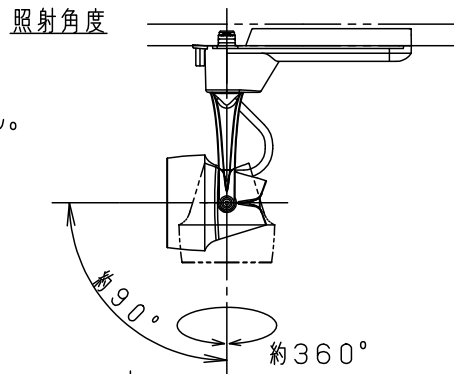

⚠ 安全に関するご注意

- 一般屋内用器具です。屋外や水気、湿気のある所では使用しないでください。絶縁不良による感電の原因となります。
- 配線ダクト取付専用器具です。傾斜天井、壁面、床面に取付けた配線ダクトには取付けしないでください。指定外取付けは火災、落下の原因となります。
- 器具と被照射面は30cm以上離してください。被照射面の温度上昇による変色の原因となります。

(使用上のご注意)

- 調光器と合わせて使用しないでください。
- スポットベース (DH0214, DH0224) には取り付けできません。
- 100V配線ダクト、アース付配線ダクトの取付用木ネジの位置には取り付けできません。
- LEDにはバラツキがあるため、同一品番でも商品ごとに発光色、明るさが異なる場合があります。予めご了承ください。
- LEDを直視しないでください。目の痛みの原因になることがあります。
- 突入電流値は11Aです。接続するスイッチの容量を確認の上、配線してください。

<適合ダクト>

ダクト名称	代表品番
100V配線ダクト	DH0211 等
アース付配線ダクト	DH0211EK 等

入力電流	0.124A	消費電力	6.9W
ホワイト マンセル N9.5			

器具光束	755lm
------	-------

適合オプション (別売)	
種類	品番
ディフュージョンフィルター	NNN89050

※ディフュージョンフィルターは2枚重ねて使用できません。

LED	電球色 (3000K Ra85)	5	固定バネ	SWB (t1.2)	ブラックつや消し	品番 NNN02322WLE1
配光	広角タイプ (34°)	4	電源ボックス	PBT樹脂	ホワイトつや消し	
器具質量	0.5kg	3	アーム	アルミダイカスト	ホワイトつや消し ポリエステル粉末塗装	
特記事項		2	レンズ	アクリル	透明	<div style="border: 1px solid black; padding: 2px;"> 生産終了品 本器具は製造できません </div>
		1	本体	アルミダイカスト	ホワイトつや消し ポリエステル粉末塗装	
部番	部品名	材質・素材厚	備考	パナソニック株式会社		