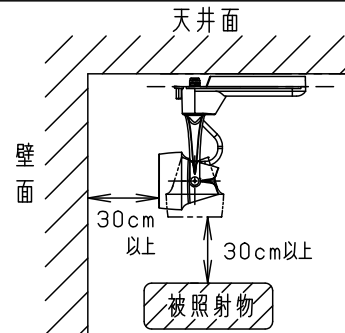

⚠ 安全に関するご注意

- 一般屋内用器具です。屋外や水気、湿気のある所では使用しないでください。絶縁不良による感電の原因となります。
- 配線ダクト取付専用器具です。傾斜天井、壁面、床面に取付けた配線ダクトには取付けしないでください。指定外取付けは火災、落下の原因となります。
- 器具と被照射面は30cm以上離してください。被照射面の温度上昇による変色の原因となります。

(使用上のご注意)

- 調光器と合わせて使用しないでください。
- スポットベース (DH0214, DH0224) には取り付けできません。
- 100V配線ダクト、アース付配線ダクトの取付用木ネジの位置には取り付けできません。
- LEDにはバラツキがあるため、同一品番でも商品ごとに発光色、明るさが異なる場合があります。予めご了承ください。
- LEDを直視しないでください。目の痛みの原因になることがあります。
- 突入電流値は11Aです。接続するスイッチの容量を確認の上、配線してください。

<適合ダクト>

ダクト名称	代表品番
100V配線ダクト	DH0211 等
アース付配線ダクト	DH0211EK 等

入力電流	0.124A	消費電力	6.9W
ホワイト マンセル N9.5			

器具光束	755lm
------	-------

適合オプション (別売)	
種類	品番
ディフュージョンフィルター	NNN89050

※ディフュージョンフィルターは2枚重ねて使用できません。

LED	電球色 (3000K Ra85)	5	固定バネ	SWB (t1.2)	ブラックつや消し	品番 NNN02322WLE1
配光	広角タイプ (34°)	4	電源ボックス	PBT樹脂	ホワイトつや消し	
器具質量	0.5kg	3	アーム	アルミダイカスト	ホワイトつや消し ポリエステル粉末塗装	
特記事項		2	レンズ	アクリル	透明	<div style="border: 1px solid black; padding: 2px;"> 生産終了品 本器具は製造できません </div>
		1	本体	アルミダイカスト	ホワイトつや消し ポリエステル粉末塗装	
部番	部品名	材質・素材厚	備考	パナソニック株式会社		