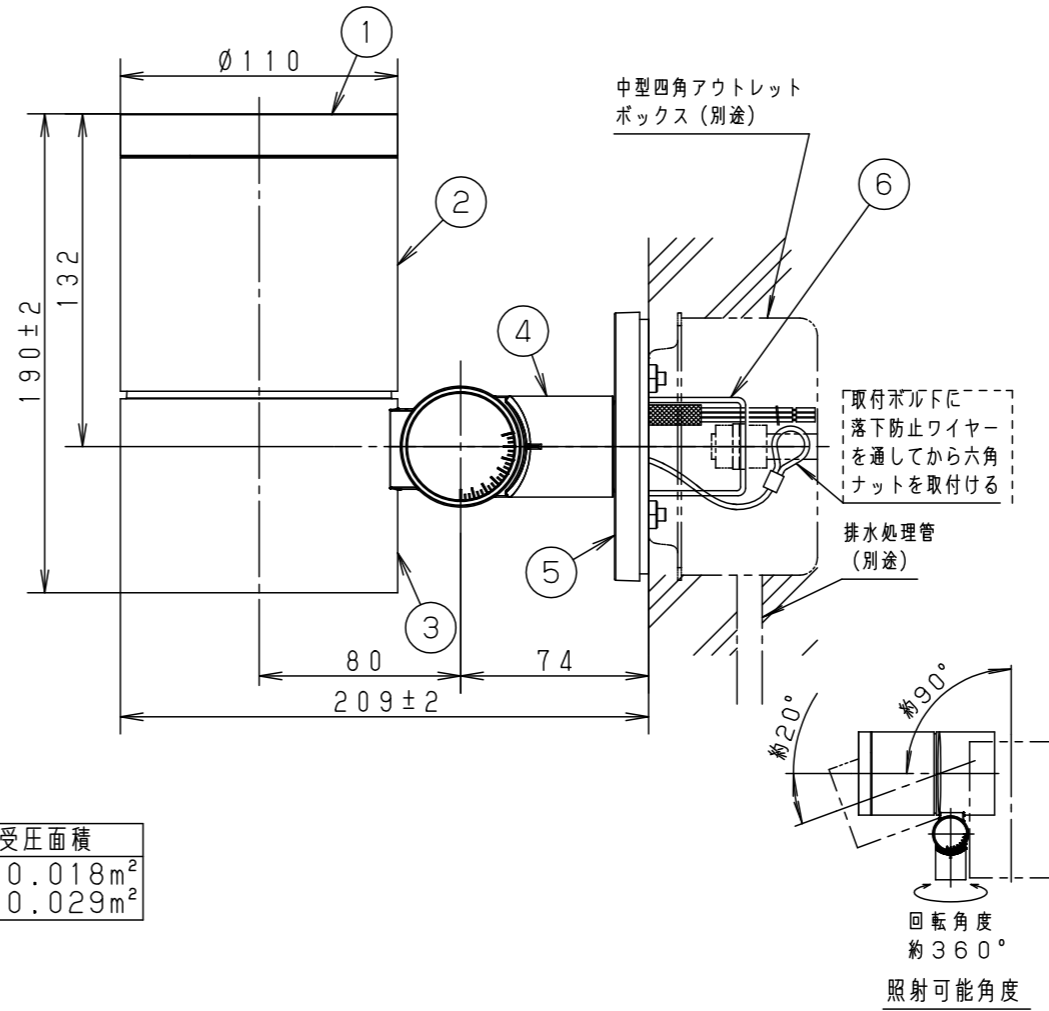

最大接続灯数（1回路当り）

弊社製配線器具	AC100V
リモコンブレーカCL型	20A
リモコン漏電ブレーカCLE型	20A
カンタッチブレーカBKF型	20A
カンタッチ漏電ブレーカBKFE型	20A
コンパクトブレーカ	20A
コンパクト漏電ブレーカ	20A
HBブレーカ	20A
小型漏電ブレーカ	20A

70台

施工条件について（六角ナット施工用）

- 本器具の取付金具は、埋込ボックスへ器具を取付ける時の六角ナット位置決めと器具を取付けるために使用します。
- 図の通りに取付金具を合わせ、取付金具先端に六角ナットがふれるように調整してください。

定格電圧	AC100V
周波数	50Hz/60Hz共用
入力電流	0.17A
消費電力	10.4W

適合ボックス（別売）
 中型四角アウトレットボックス（DS37544）と
 中型四角スイッチカバー（DS4611）

適合オプション（別売）
 YYY36000（スプレッドレンズ）
 YYY90104（ディフュージョンレンズ）
 YYY90204（ハニカムルーバー）
 YYY95150（スマート）

受圧面積
正面：0.018m ²
側面：0.029m ²