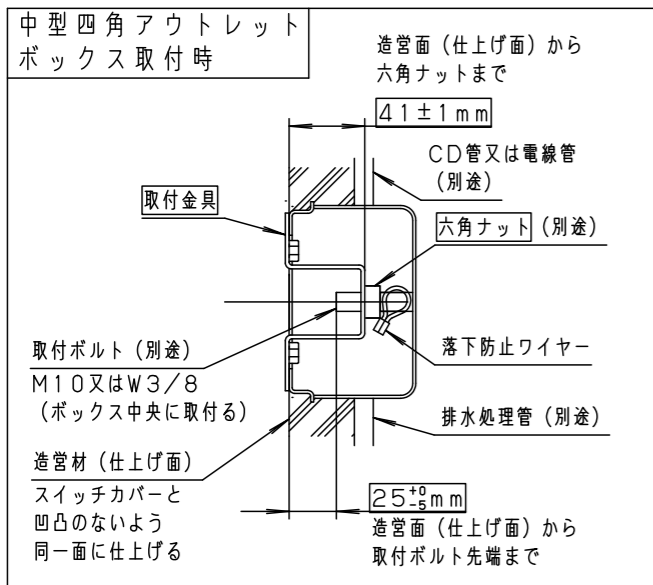

[使用上のご注意]

- 調光器と組み合わせて使用しないでください。
- ライトアップ照明器具を照明器具以外の特殊用途や特殊環境、塩害地域でご使用される場合は、別途ご相談ください。
- 器具が点検・交換できない場所には設置しないでください。点検できる設置場所（納め方）であること、高所設置時の点検設備（ゴンドラなど）があることを確認した上で、設置計画をしてください。
- 施工作業を十分に考慮して造営材と器具とのスペースを確保して設置ください。密閉された空間では使用しないでください。発煙・発火及び器具短寿命の原因となります。
- 照射方向調整後、首振り回転固定ねじと水平回転固定ねじを確実に締付けてください。
- 始動時に突入（インラッシュ）電流が発生します。弊社配線器具に接続できる灯具台数は下表を参照してください。

最大接続灯数（1回路当り）

弊社製配線器具	AC100V
リモコンブレーカCL型	20A
リモコン漏電ブレーカCLE型	20A
カンタッチブレーカBKF型	20A
カンタッチ漏電ブレーカBKFE型	20A
コンパクトブレーカ	20A
コンパクト漏電ブレーカ	20A
HBブレーカ	20A
小型漏電ブレーカ	20A

70台

施工条件について（六角ナット施工用）

- 本器具の取付金具は、埋込ボックスへ器具を取付ける時の六角ナット位置決めと器具を取付けるために使用します。
- 図の通りに取付金具を合わせ、取付金具先端に六角ナットがふれるように調整してください。

定格電圧	AC100V
周波数	50Hz/60Hz共用
入力電流	0.17A
消費電力	10.4W

適合ボックス（別売）
 中型四角アウトレットボックス（DS37544）と
 中型四角スイッチカバー（DS4611）

適合オプション（別売）
 YYY36000（スプレッドレンズ）
 YYY90104（ディフュージョンレンズ）
 YYY90204（ハニカムルーバー）
 YYY95150（スマート）

受圧面積
正面：0.018m ²
側面：0.029m ²