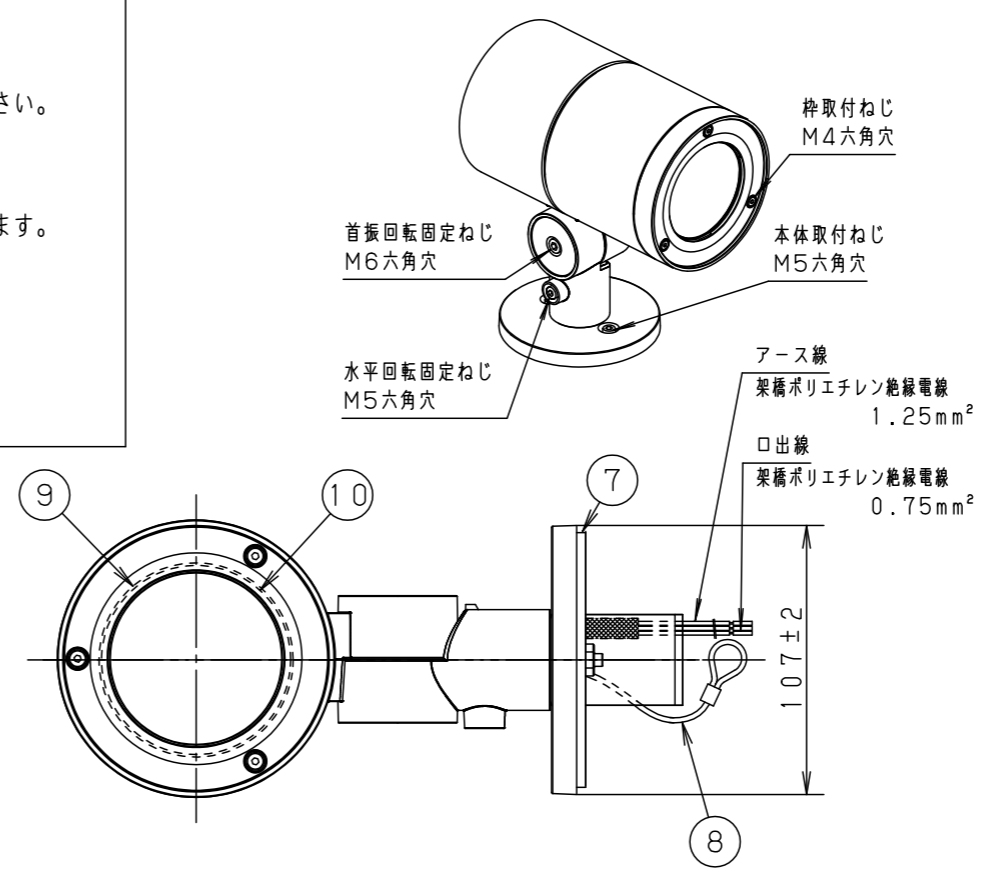

最大接続灯数（1回路当り）

弊社製配線器具	AC100V
リモコンブレーカCL型	20A
リモコン漏電ブレーカCLE型	20A
カンタッチブレーカBKF型	20A
カンタッチ漏電ブレーカBKFE型	20A
コンパクトブレーカ	20A
コンパクト漏電ブレーカ	20A
HBブレーカ	20A
小型漏電ブレーカ	20A

70台

施工条件について（六角ナット施工用）

- 本器具の取付金具は、埋込ボックスへ器具を取付ける時の六角ナット位置決めと器具を取付けるために使用します。
- 図の通りに取付金具を合わせ、取付金具先端に六角ナットがふれるように調整してください。

定格電圧	AC100V
周波数	50Hz/60Hz共用
入力電流	0.17A
消費電力	10.4W

適合ボックス（別売）
 中型四角アウトレットボックス（DS37544）と
 中型四角スイッチカバー（DS4611）

適合オプション（別売）
 YYY36000（スプレッドレンズ）
 YYY90104（ディフュージョンレンズ）
 YYY90204（ハニカムルーバー）
 YYY95150（スマート）

受圧面積
正面：0.018m ²
側面：0.029m ²