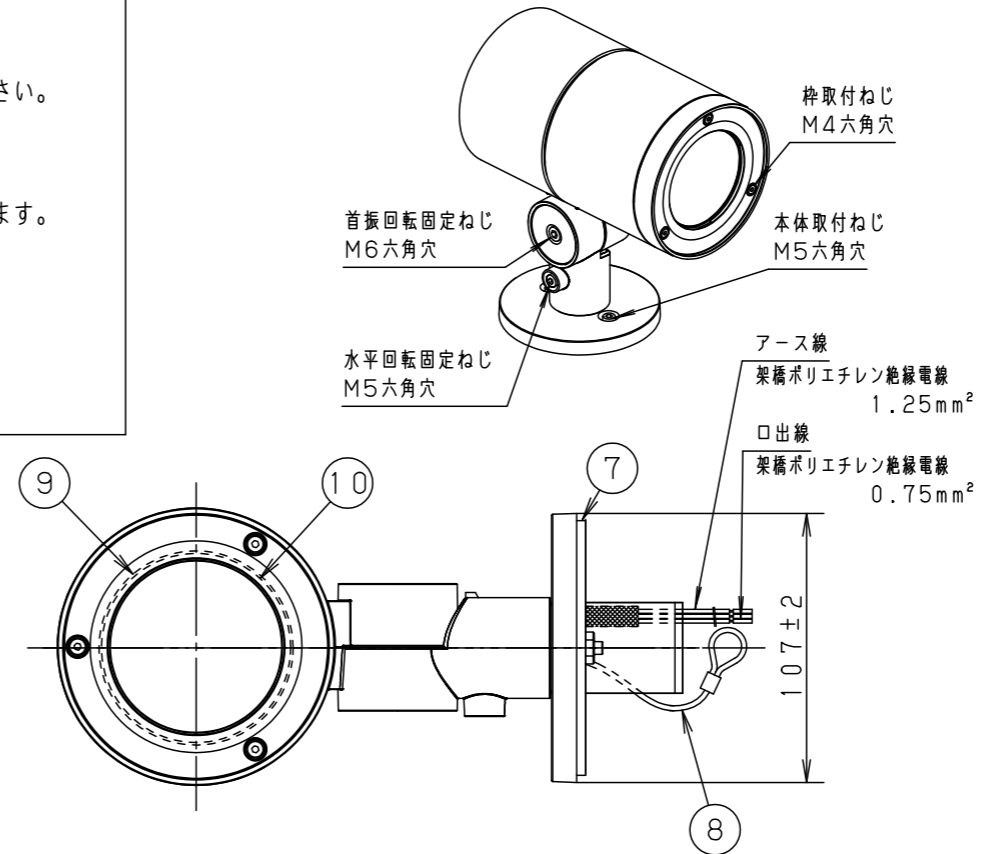

最大接続灯数（1回路当り）

弊社製配線器具	AC100V
リモコンブレーカCL型	20A
リモコン漏電ブレーカCLE型	20A
カンタッチブレーカBKF型	20A
カンタッチ漏電ブレーカBKFE型	20A
コンパクトブレーカ	20A
コンパクト漏電ブレーカ	20A
HBブレーカ	20A
小型漏電ブレーカ	20A

70台

施工条件について（六角ナット施工用）

- 本器具の取付金具は、埋込ボックスへ器具を取付ける時の六角ナット位置決めと器具を取付けるために使用します。
- 図の通りに取付金具を合わせ、取付金具先端に六角ナットがふれるように調整してください。

定格電圧	AC100V
周波数	50Hz/60Hz共用
入力電流	0.17A
消費電力	10.4W

適合ボックス（別売）
 中型四角アウトレットボックス（DS37544）と
 中型四角スイッチカバー（DS4611）

適合オプション（別売）
 YYY36000（スプレッドレンズ）
 YYY90104（ディフュージョンレンズ）
 YYY90204（ハニカムルーバー）
 YYY95160（スマート）

受圧面積
正面：0.018m ²
側面：0.029m ²