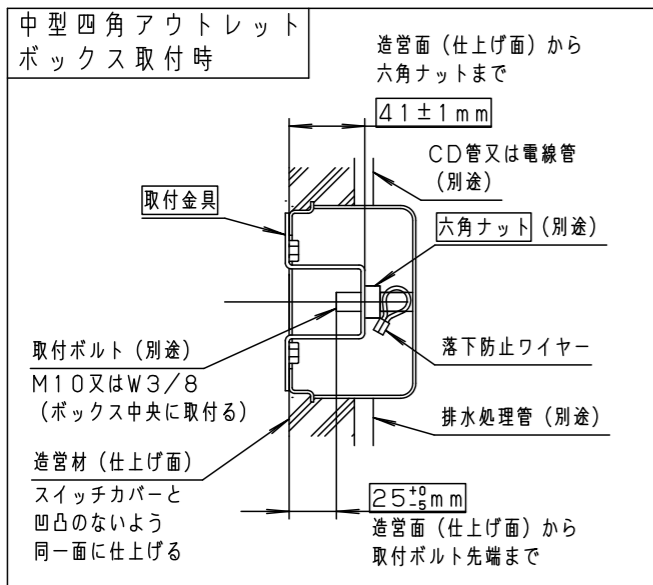

【使用上のご注意】

- 調光器と組み合わせて使用しないでください。
- ライトアップ照明器具を照明器具以外の特殊用途や特殊環境、塩害地域でご使用される場合は、別途ご相談ください。
- 器具が点検・交換できない場所には設置しないでください。点検できる設置場所（納め方）であること、高所設置時の点検設備（ゴンドラなど）があることを確認した上で、設置計画をしてください。
- 施工作業を十分に考慮して造営材と器具とのスペースを確保して設置ください。密閉された空間では使用しないでください。発煙・発火及び器具短寿命の原因となります。
- 照射方向調整後、首振り回転固定ねじと水平回転固定ねじを確実に締付けてください。
- 始動時に突入（インラッシュ）電流が発生します。弊社配線器具に接続できる灯具台数は下表を参照してください。

最大接続灯数（1回路当り）

弊社製配線器具	AC100V
リモコンブレーカCL型	20A
リモコン漏電ブレーカCLE型	20A
カンタッチブレーカBKF型	20A
カンタッチ漏電ブレーカBKFE型	20A
コンパクトブレーカ	20A
コンパクト漏電ブレーカ	20A
HBブレーカ	20A
小型漏電ブレーカ	20A

70台

施工条件について（六角ナット施工用）

- 本器具の取付金具は、埋込ボックスへ器具を取付ける時の六角ナット位置決めと器具を取付けるために使用します。
- 図の通りに取付金具を合わせ、取付金具先端に六角ナットがふれるように調整してください。

定格電圧	AC100V
周波数	50Hz/60Hz共用
入力電流	0.17A
消費電力	10.4W

適合ボックス（別売）
 中型四角アウトレットボックス（DS37544）と
 中型四角スイッチカバー（DS4611）

適合オプション（別売）
 YYY36000（スプレッドレンズ）
 YYY90104（ディフュージョンレンズ）
 YYY90204（ハニカムルーバー）
 YYY95160（スマート）

受圧面積
正面：0.018m ²
側面：0.029m ²