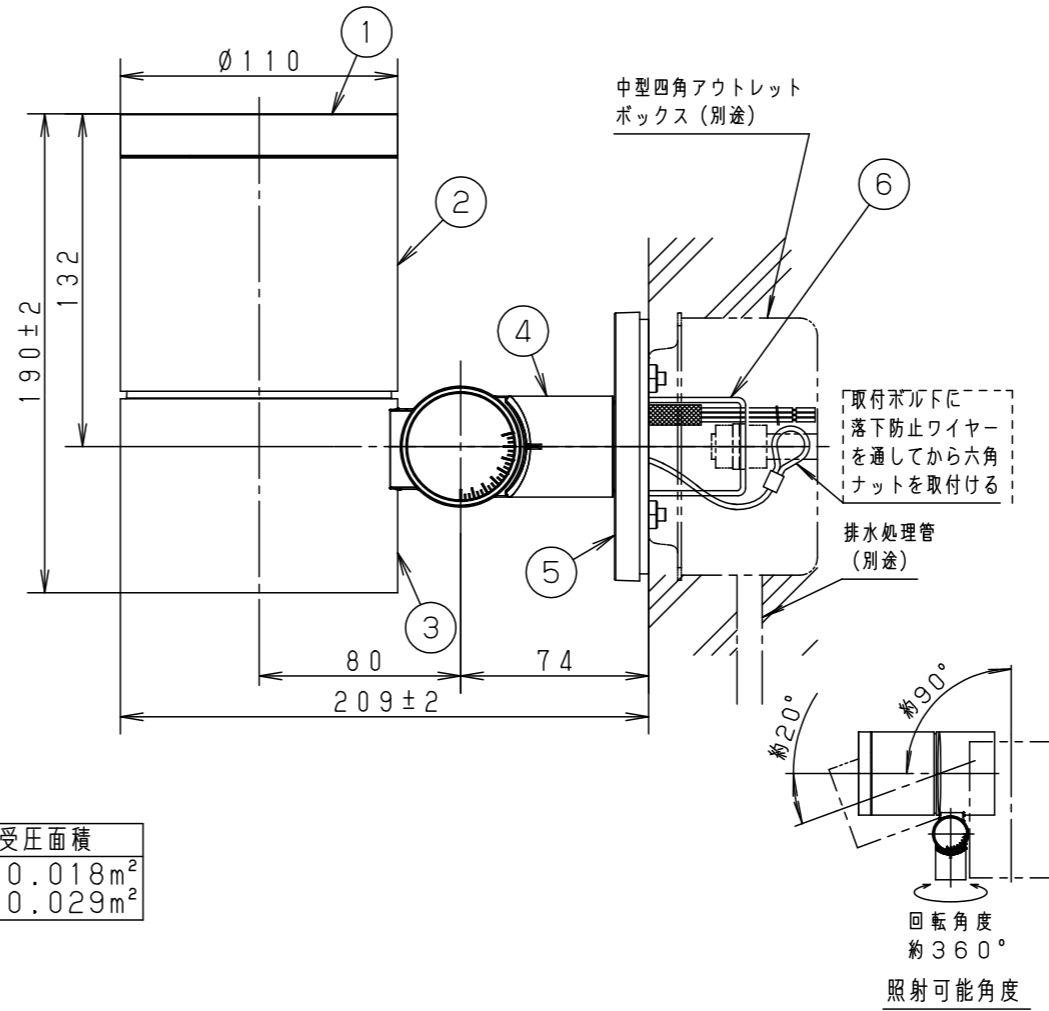

最大接続灯数（1回路当り）

弊社製配線器具	AC100V
リモコンブレーカCL型	20A
リモコン漏電ブレーカCLE型	20A
カンタッチブレーカBKF型	20A
カンタッチ漏電ブレーカBKFE型	20A
コンパクトブレーカ	20A
コンパクト漏電ブレーカ	20A
HBブレーカ	20A
小型漏電ブレーカ	20A

70台

施工条件について（六角ナット施工用）

- 本器具の取付金具は、埋込ボックスへ器具を取付ける時の六角ナット位置決めと器具を取付けるために使用します。
- 図の通りに取付金具を合わせ、取付金具先端に六角ナットがふれるように調整してください。

定格電圧	AC100V
周波数	50Hz/60Hz共用
入力電流	0.17A
消費電力	10.4W

適合ボックス（別売）
 中型四角アウトレットボックス（DS37544）と
 中型四角スイッチカバー（DS4611）

適合オプション（別売）
 YYY36000（スプレッドレンズ）
 YYY90104（ディフュージョンレンズ）
 YYY90204（ハニカムルーバー）
 YYY95160（スマート）

受圧面積
正面：0.018m ²
側面：0.029m ²