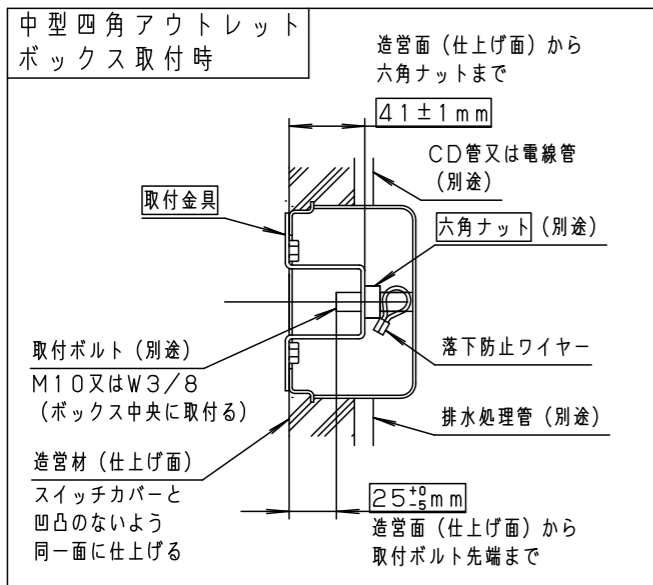

【使用上のご注意】

- 調光器と組み合わせて使用しないでください。
- ライトアップ照明器具を照明器具以外の特殊用途や特殊環境、塩害地域でご使用される場合は、別途ご相談ください。
- 器具が点検・交換できない場所には設置しないでください。点検できる設置場所（納め方）であること、高所設置時の点検設備（ゴンドラなど）があることを確認した上で、設置計画をしてください。
- 施工作業を十分に考慮して造営材と器具とのスペースを確保して設置ください。密閉された空間では使用しないでください。発煙・発火及び器具短寿命の原因となります。
- 照射方向調整後、首振り回転固定ねじと水平回転固定ねじを確実に締付けてください。
- 始動時に突入（インラッシュ）電流が発生します。弊社配線器具に接続できる灯具台数は下表を参照してください。

最大接続灯数（1回路当り）

弊社製配線器具	AC100V
リモコンブレーカCL型	20A
リモコン漏電ブレーカCLE型	20A
カンタッチブレーカBKF型	20A
カンタッチ漏電ブレーカBKFE型	20A
コンパクトブレーカ	20A
コンパクト漏電ブレーカ	20A
HBブレーカ	20A
小型漏電ブレーカ	20A

43台

施工条件について（六角ナット施工用）

- 本器具の取付金具は、埋込ボックスへ器具を取付ける時の六角ナット位置決めと器具を取付けるために使用します。
- 図の通りに取付金具を合わせ、取付金具先端に六角ナットがふれるように調整してください。

定格電圧	AC100V
周波数	50Hz/60Hz共用
入力電流	0.28A
消費電力	17.5W

適合ボックス（別売）
 中型四角アウトレットボックス（DS37544）と
 中型四角スイッチカバー（DS4611）

適合オプション（別売）
 YYY36000（スプレッドレンズ）
 YYY90104（ディフュージョンレンズ）
 YYY90204（ハニカムルーバー）
 YYY95160（スマート）

受圧面積
正面：0.018m ²
側面：0.029m ²