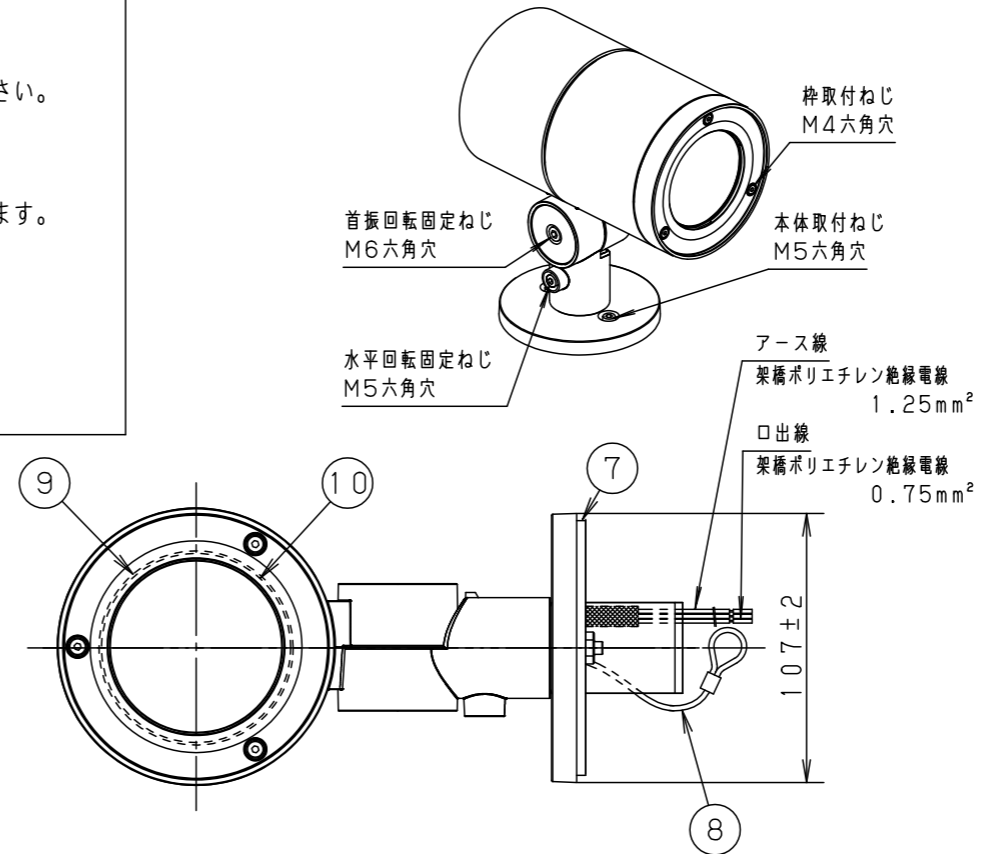

最大接続灯数（1回路当り）

弊社製配線器具	AC100V
リモコンブレーカCL型	20A
リモコン漏電ブレーカCLE型	20A
カンタッチブレーカBKF型	20A
カンタッチ漏電ブレーカBKFE型	20A
コンパクトブレーカ	20A
コンパクト漏電ブレーカ	20A
HBブレーカ	20A
小型漏電ブレーカ	20A

43台

施工条件について（六角ナット施工用）

- 本器具の取付金具は、埋込ボックスへ器具を取付ける時の六角ナット位置決めと器具を取付けるために使用します。
- 図の通りに取付金具を合わせ、取付金具先端に六角ナットがふれるように調整してください。

定格電圧	AC100V
周波数	50Hz/60Hz共用
入力電流	0.28A
消費電力	17.5W

適合ボックス（別売）
 中型四角アウトレットボックス（DS37544）と
 中型四角スイッチカバー（DS4611）

適合オプション（別売）
 YYY36000（スプレッドレンズ）
 YYY90104（ディフュージョンレンズ）
 YYY90204（ハニカムルーバー）
 YYY95160（スマート）

受圧面積
正面：0.018m ²
側面：0.029m ²