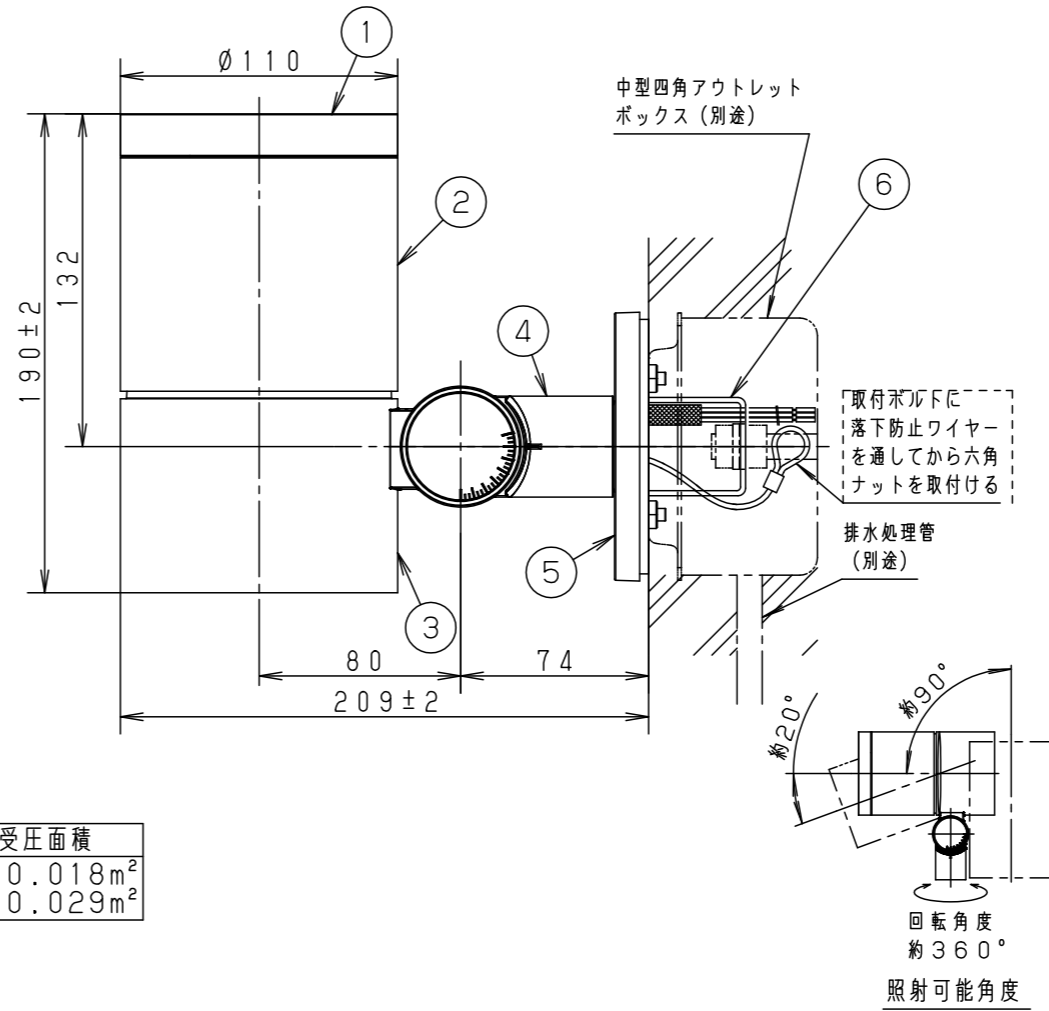

最大接続灯数（1回路当り）

弊社製配線器具	AC100V
リモコンブレーカCL型	20A
リモコン漏電ブレーカCLE型	20A
カンタッチブレーカBKF型	20A
カンタッチ漏電ブレーカBKFE型	20A
コンパクトブレーカ	20A
コンパクト漏電ブレーカ	20A
HBブレーカ	20A
小型漏電ブレーカ	20A

43台

施工条件について（六角ナット施工用）

- 本器具の取付金具は、埋込ボックスへ器具を取付ける時の六角ナット位置決めと器具を取付けるために使用します。
- 図の通りに取付金具を合わせ、取付金具先端に六角ナットがふれるように調整してください。

定格電圧	AC100V
周波数	50Hz/60Hz共用
入力電流	0.28A
消費電力	17.5W

適合ボックス（別売）
 中型四角アウトレットボックス（DS37544）と
 中型四角スイッチカバー（DS4611）

適合オプション（別売）
 YYY36000（スプレッドレンズ）
 YYY90104（ディフュージョンレンズ）
 YYY90204（ハニカムルーバー）
 YYY95160（スマート）

受圧面積
正面：0.018m ²
側面：0.029m ²