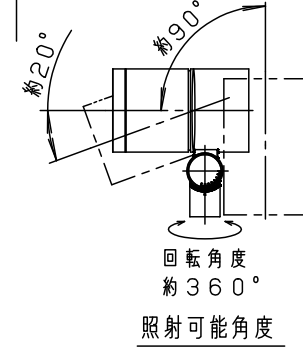

<b>受圧面積</b>
正面：0.018m <sup>2</sup>
側面：0.029m <sup>2</sup>

部番	部品名	材質・素材厚	備考
1	枠	アルミダイカスト	シルバーメタリックアクリル塗装
2	本体	アルミダイカスト	シルバーメタリックアクリル塗装
3	エンドカバー	アルミダイカスト	シルバーメタリックアクリル塗装
4	アーム	アルミダイカスト	シルバーメタリックアクリル塗装
5	フランジ	アルミダイカスト	シルバーメタリックアクリル塗装
6	取付金具	ステンレス鋼板（t2.0）	
7	取付パッキン	EPTゴム	ブラック
8	ワイヤー	ステンレス（φ1.2）	
9	パネル	強化ガラス（t4）	透明
10	LED電源ユニット		LED発光色：電球色

器具光束：950lm  
 LED：電球色（3000K、Ra85）  
 配光：22°  
 器具質量：2.4kg

特記事項：