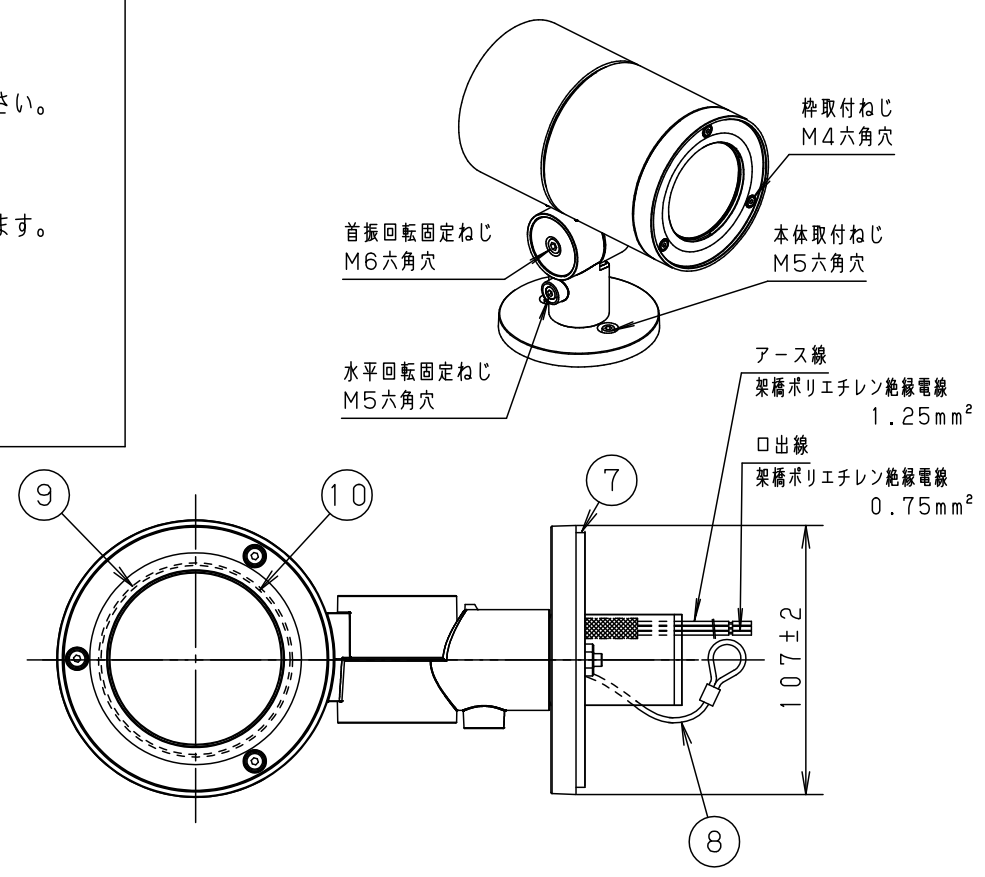

**最大接続灯数（1回路当り）**

弊社配線器具	AC100V
リモコンブレーカCL型	20A
リモコン漏電ブレーカCLE型	20A
カンタッチブレーカBKF型	20A
カンタッチ漏電ブレーカBKFE型	20A
コンパクトブレーカ	20A
コンパクト漏電ブレーカ	20A
HBブレーカ	20A
小型漏電ブレーカ	20A

43台

**施工条件について（六角ナット施工用）**

- 本器具の取付金具は、埋込ボックスへ器具を取付ける時の六角ナット位置決めと器具を取付けるために使用します。
- 図の通りに取付金具を合わせ、取付金具先端に六角ナットがふれるように調整してください。

<b>受圧面積</b>
正面：0.018m <sup>2</sup>
側面：0.029m <sup>2</sup>

部番	部品名	材質・素材厚	備考
1	枠	アルミダイカスト	シルバーメタリックアクリル塗装
2	本体	アルミダイカスト	シルバーメタリックアクリル塗装
3	エンドカバー	アルミダイカスト	シルバーメタリックアクリル塗装
4	アーム	アルミダイカスト	シルバーメタリックアクリル塗装
5	フランジ	アルミダイカスト	シルバーメタリックアクリル塗装
6	取付金具	ステンレス鋼板（t2.0）	
7	取付パッキン	EPTゴム	ブラック
8	ワイヤー	ステンレス（φ1.2）	
9	パネル	強化ガラス（t4）	透明
10	LED電源ユニット		LED発光色：電球色

器具光束：950lm  
 LED：電球色（3000K、Ra85）  
 配光：22°  
 器具質量：2.4kg

特記事項：