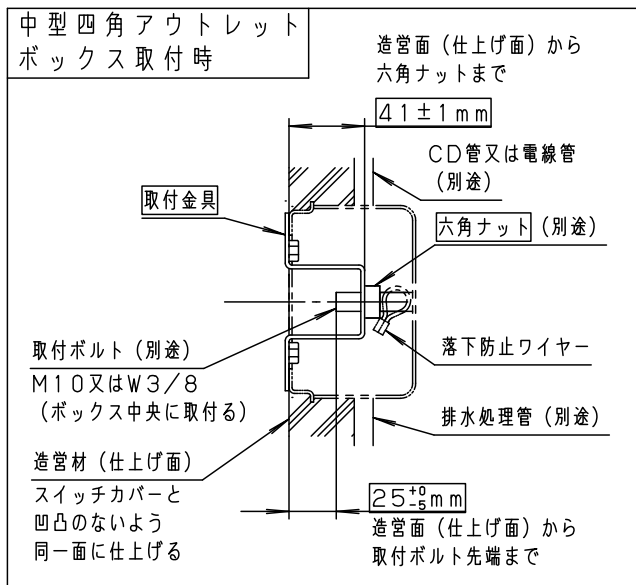

**[使用上のご注意]**

- 調光器と組み合わせて使用しないでください。
- ライトアップ照明器具を照明器具以外の特殊用途や特殊環境、塩害地域でご使用される場合は、別途ご相談ください。
- 器具が点検・交換できない場所には設置しないでください。点検できる設置場所（納め方）であること、高所設置時の点検設備（ゴンドラなど）があることを確認した上で、設置計画をしてください。
- 施工作業を十分に考慮して造営材と器具とのスペースを確保して設置ください。密閉された空間では使用しないでください。発煙・発火及び器具短寿命の原因となります。
- 照射方向調整後、首振回転固定ねじと水平回転固定ねじを確実に締付けてください。
- 始動時に突入（インラッシュ）電流が発生します。弊社配線器具に接続できる灯具台数は下表を参照してください。

**最大接続灯数（1回路当り）**

弊社配線器具	AC100V
リモコンブレーカCL型	20A
リモコン漏電ブレーカCLE型	20A
カンタッチブレーカBKF型	20A
カンタッチ漏電ブレーカBKFE型	20A
コンパクトブレーカ	20A
コンパクト漏電ブレーカ	20A
HBブレーカ	20A
小型漏電ブレーカ	20A

43台

**施工条件について（六角ナット施工用）**

- 本器具の取付金具は、埋込ボックスへ器具を取付ける時の六角ナット位置決めと器具を取付けるために使用します。
- 図の通りに取付金具を合わせ、取付金具先端に六角ナットがふれるように調整してください。

<b>受圧面積</b>
正面：0.018m <sup>2</sup>
側面：0.029m <sup>2</sup>

部番	部品名	材質・素材厚	備考
1	枠	アルミダイカスト	シルバーメタリックアクリル塗装
2	本体	アルミダイカスト	シルバーメタリックアクリル塗装
3	エンドカバー	アルミダイカスト	シルバーメタリックアクリル塗装
4	アーム	アルミダイカスト	シルバーメタリックアクリル塗装
5	フランジ	アルミダイカスト	シルバーメタリックアクリル塗装
6	取付金具	ステンレス鋼板（t2.0）	
7	取付パッキン	EPTゴム	ブラック
8	ワイヤー	ステンレス（φ1.2）	
9	パネル	強化ガラス（t4）	透明
10	LED電源ユニット		LED発光色：電球色