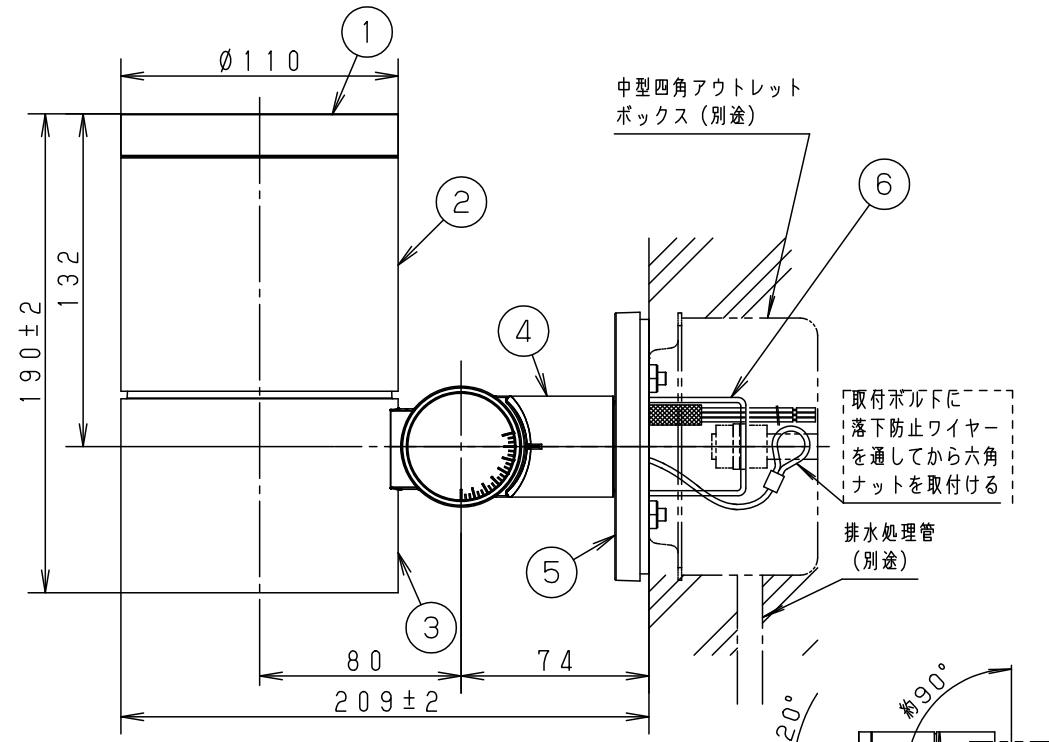

**最大接続灯数（1回路当り）**

弊社配線器具	AC100V
リモコンブレーカCL型	20A
リモコン漏電ブレーカCLE型	20A
カンタッチブレーカBKF型	20A
カンタッチ漏電ブレーカBKFE型	20A
コンパクトブレーカ	20A
コンパクト漏電ブレーカ	20A
HBブレーカ	20A
小型漏電ブレーカ	20A

43台

**施工条件について（六角ナット施工用）**

- 本器具の取付金具は、埋込ボックスへ器具を取付ける時の六角ナット位置決めと器具を取付けるために使用します。
- 図の通りに取付金具を合わせ、取付金具先端に六角ナットがふれるように調整してください。

<b>受圧面積</b>
正面：0.018m <sup>2</sup>
側面：0.029m <sup>2</sup>

部番	部品名	材質・素材厚	備考
1	枠	アルミダイカスト	シルバーメタリックアクリル塗装
2	本体	アルミダイカスト	シルバーメタリックアクリル塗装
3	エンドカバー	アルミダイカスト	シルバーメタリックアクリル塗装
4	アーム	アルミダイカスト	シルバーメタリックアクリル塗装
5	フランジ	アルミダイカスト	シルバーメタリックアクリル塗装
6	取付金具	ステンレス鋼板（t2.0）	
7	取付パッキン	EPTゴム	ブラック
8	ワイヤー	ステンレス（φ1.2）	
9	パネル	強化ガラス（t4）	透明
10	LED電源ユニット		LED発光色：電球色