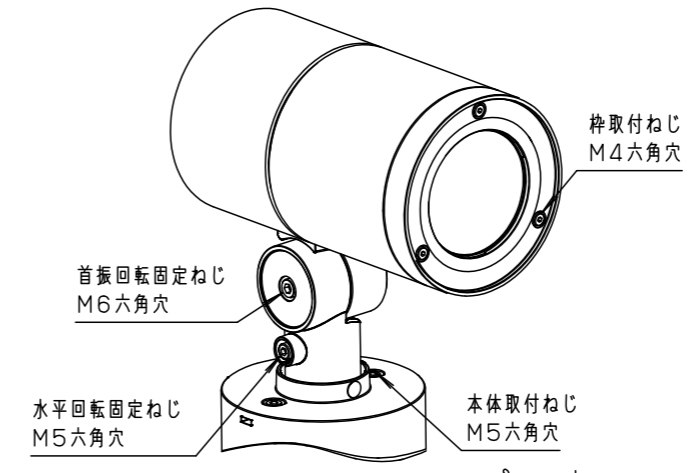

⚠ 注意：商品には寿命があります。詳細はCLX2021CAをご参照ください。

安全に関するご注意

- 一般屋外用（防雨型）器具です。浴室など湿気の多い場所、振動や衝撃の多い場所（橋や高架上等）、腐食性ガスの発生する場所、塩素を使用する屋内プール等、海岸隣接地帯では使用しないでください。器具の落下や絶縁不良による感電及び火災の原因となります。
- 周囲温度は、-20℃～35℃で使用してください。又、施工時の一時的な点灯確認以外は日中点灯はしないでください。火災・LED短寿命の原因となります。
- 取付自在型器具です。指定以外の取付はしないでください。火災・感電・落下・浸水の原因となります。（図1）
- 適合埋込ボックスを使用して取付ける場合は、必ず排水管処理工事を行う。水が溜まり、火災・感電・落下・浸水の原因となります。
- 冠水するおそれのある場所では使用しないでください。又、必ず排水処理工事を行なってください。火災・感電の原因となります。
- 草や木等で器具が覆われるような場所では使用しないでください。火災の原因となります。
- 草や木の近くに器具を設置する場合は、除草剤や肥料がかからないようにしてください。万が一、器具に除草剤や肥料がかかってしまった場合、水で洗い流してください。除草剤や肥料により器具が腐食し、浸水による感電・不点の原因となります。
- 落下防止ワイヤーを指定通りに取付けてください。器具落下の原因となります。
- 必ずパッキン及びフランジと取付面との隙間を防水シール剤等で埋めてください。防水が不完全な場合、火災・感電の原因となります。
- 上向き照射する場合、パネル上の堆積物は定期的に取り除いてください。堆積物によって熱がこもり、堆積物の発火、器具破損による浸水・感電・火災の原因となります。

受圧面積

正面	0.018m ²
側面	0.031m ²

【使用上のご注意】

- 調光器と組み合わせて使用しないでください。
- ライトアップ照明器具を照明器具以外の特殊用途や特殊環境、塩害地域でご使用される場合は、別途ご相談ください。
- 器具が点検・交換できない場所には設置しないでください。点検できる設置場所（納め方）であること、高所設置時の点検設備（ゴンドラなど）があることを確認した上で、設置計画をしてください。
- 施工作業を十分に考慮して造営材と器具とのスペースを確保して設置ください。密閉された空間では使用しないでください。発煙・発火及び器具短寿命の原因となります。
- 必ず組み合わせる適合埋込ボックスの承認図もあわせてご確認ください。
- 照射方向調整後、首振り回転固定ねじと水平回転固定ねじを確実に締付けてください。
- 壁面取付の場合、必ず水抜き穴を下にして取付け、アーム側・フランジ側のプッシングを外してご使用ください。据置取付の場合、アーム側のプッシングを外してご使用ください。
- 始動時に突入（インラッシュ）電流が発生します。弊社配線器具に接続できる灯具台数は下表を参照してください。