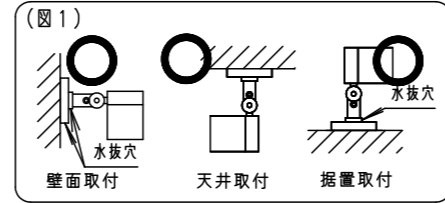

⚠ 注意：商品には寿命があります。詳細はCLX2021CAをご参照ください。

安全に関するご注意

- 一般屋外用（防雨型）器具です。浴室など湿気の多い場所、振動や衝撃の多い場所（橋や高架上等）、腐食性ガスの発生する場所、塩素を使用する屋内プール等、海岸隣接地帯では使用しないでください。器具の落下や絶縁不良による感電及び火災の原因となります。
- 周囲温度は、-20℃～35℃で使用してください。又、施工時の一時的な点灯確認以外は日中点灯はしないでください。火災・LED短寿命の原因となります。
- 取付自在型器具です。指定以外の取付はしないでください。火災・感電・落下・浸水の原因となります。（図1）
- 適合埋込ボックスを使用して取付ける場合は、必ず排水管処理工事を行う。水が溜まり、火災・感電・落下・浸水の原因となります。
- 冠水するおそれのある場所では使用しないでください。又、必ず排水処理工事を行なってください。火災・感電の原因となります。
- 草や木等で器具が覆われるような場所では使用しないでください。火災の原因となります。
- 草や木の近くに器具を設置する場合は、除草剤や肥料がかからないようにしてください。万が一、器具に除草剤や肥料がかかってしまった場合、水で洗い流してください。除草剤や肥料により器具が腐食し、浸水による感電・不点の原因となります。
- 落下防止ワイヤーを指定通りに取付けてください。器具落下の原因となります。
- 必ずパッキン及びフランジと取付面との隙間を防水シール剤等で埋めてください。防水が不完全な場合、火災・感電の原因となります。
- 上向き照射する場合、パネル上の堆積物は定期的に取り除いてください。堆積物によって熱がこもり、堆積物の発火、器具破損による浸水・感電・火災の原因となります。

受圧面積

正面	0.018m ²
側面	0.031m ²

【使用上のご注意】

- 調光器と組み合わせて使用しないでください。
- ライトアップ照明器具を照明器具以外の特殊用途や特殊環境、塩害地域でご使用される場合は、別途ご相談ください。
- 器具が点検・交換できない場所には設置しないでください。点検できる設置場所（納め方）であること、高所設置時の点検設備（ゴンドラなど）があることを確認した上で、設置計画をしてください。
- 施工作業を十分に考慮して造営材と器具とのスペースを確保して設置ください。密閉された空間では使用しないでください。発煙・発火及び器具短寿命の原因となります。
- 必ず組み合わせる適合埋込ボックスの承認図もあわせてご確認ください。
- 照射方向調整後、首振り回転固定ねじと水平回転固定ねじを確実に締付けてください。
- 壁面取付の場合、必ず水抜き穴を下にして取付け、アーム側・フランジ側のプッシングを外してご使用ください。据置取付の場合、アーム側のプッシングを外してご使用ください。
- 始動時に突入（インラッシュ）電流が発生します。弊社配線器具に接続できる灯具台数は下表を参照してください。