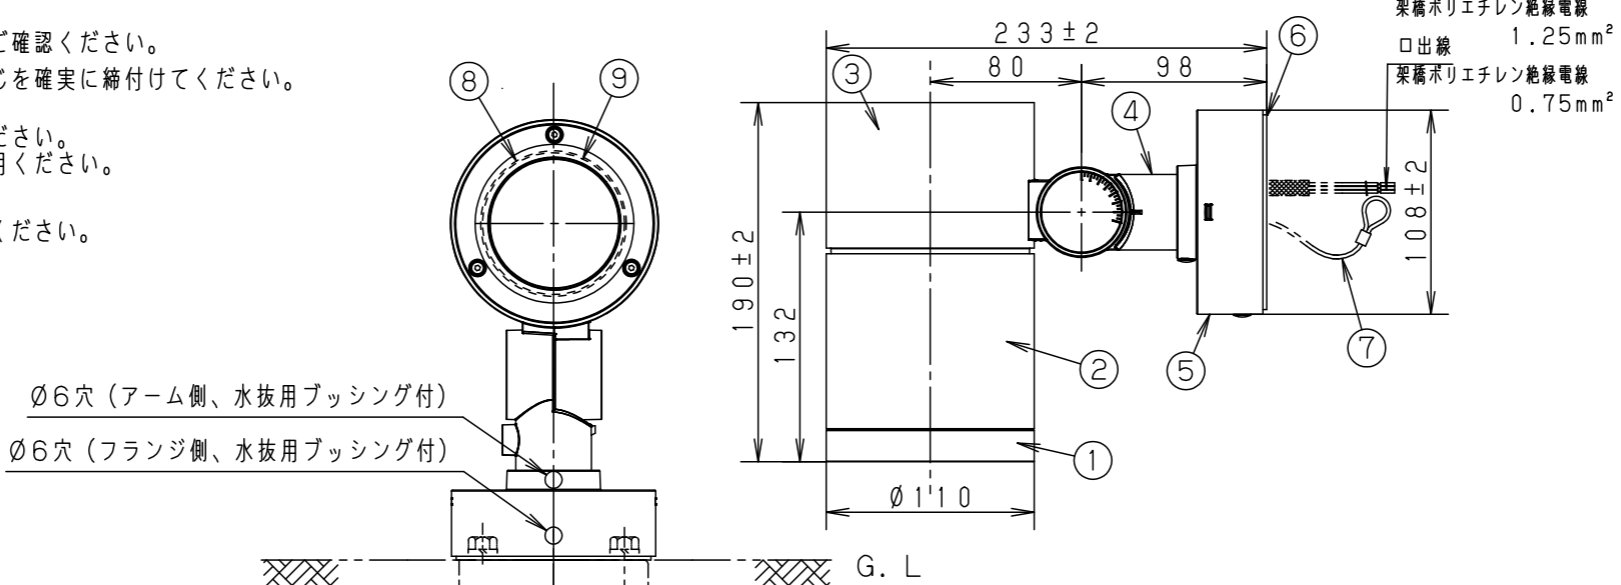

最大接続灯数（1回路当り）

弊社製配線器具	AC100V
リモコンブレーカCL型 20A	43台
リモコン漏電ブレーカCLE型 20A	
カンタッチブレーカBKF型 20A	
カンタッチ漏電ブレーカBKFE型 20A	
コンパクトブレーカ 20A	
コンパクト漏電ブレーカ 20A	
HBブレーカ 20A	
小型漏電ブレーカ 20A