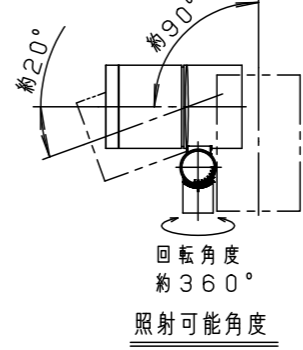

受圧面積

正面	0.018m ²
側面	0.031m ²

【使用上のご注意】

- 調光器と組み合わせて使用しないでください。
- ライトアップ照明器具を照明器具以外の特殊用途や特殊環境、塩害地域でご使用される場合は、別途ご相談ください。
- 器具が点検・交換できない場所には設置しないでください。点検できる設置場所（納め方）であること、高所設置時の点検設備（ゴンドラなど）があることを確認した上で、設置計画をしてください。
- 施工作業を十分に考慮して造営材と器具とのスペースを確保して設置ください。密閉された空間では使用しないでください。発煙・発火及び器具短寿命の原因となります。
- 必ず組み合わせる適合埋込ボックスの承認図もあわせてご確認ください。
- 照射方向調整後、首振り回転固定ねじと水平回転固定ねじを確実に締付けてください。
- 壁面取付の場合、必ず水抜き穴を下にして取付け、アーム側・フランジ側のプッシングを外してご使用ください。据置取付の場合、アーム側のプッシングを外してご使用ください。
- 始動時に突入（インラッシュ）電流が発生します。弊社配線器具に接続できる灯具台数は下表を参照してください。