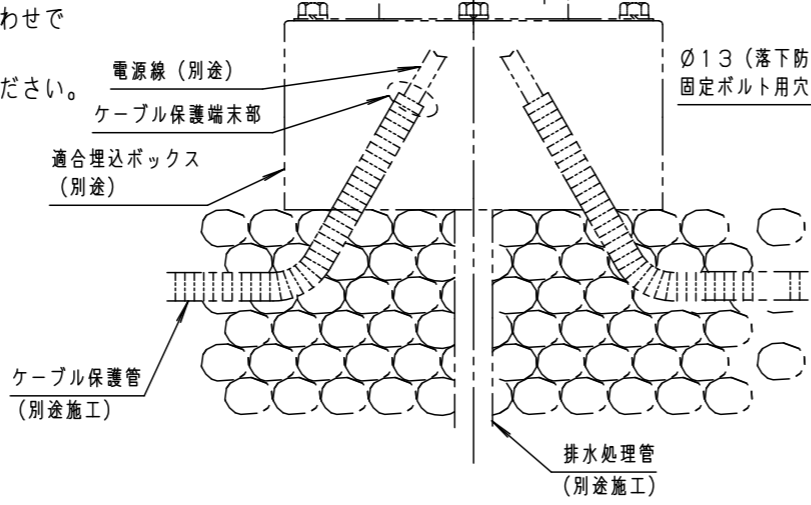

【施工上のご注意】

- ●据置きボックスタイプは取付金具を適合埋込ボックスとの組合わせで施工ができ、電源線の地中配線が可能です。
- ●適合埋込ボックスYYY90130には、排水処理を施してください。埋込ボックスは下面開放です。
- ●電源線（別途）とケーブル保護端末部は必ず防水処理を行なってください。