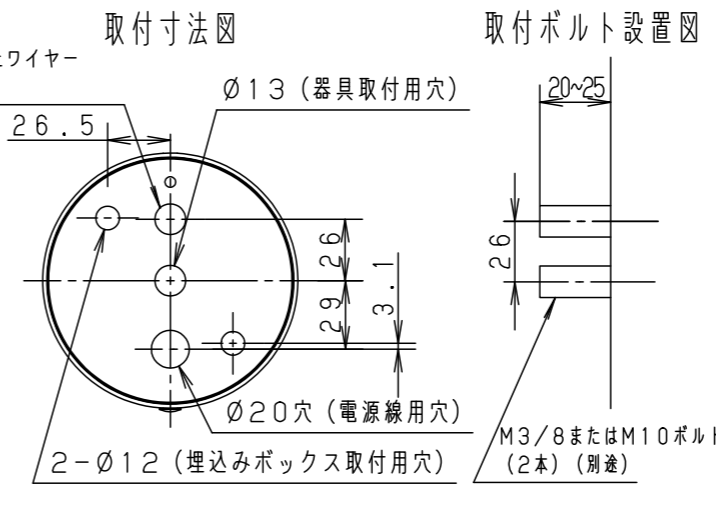

【施工上のご注意】

- ●据置きボックスタイプは取付金具を適合埋込ボックスとの組合わせで施工ができ、電源線の地中配線が可能です。
- ●適合埋込ボックスYYY90130には、排水処理を施してください。埋込ボックスは下面開放です。
- ●電源線（別途）とケーブル保護端末部は必ず防水処理を行なってください。