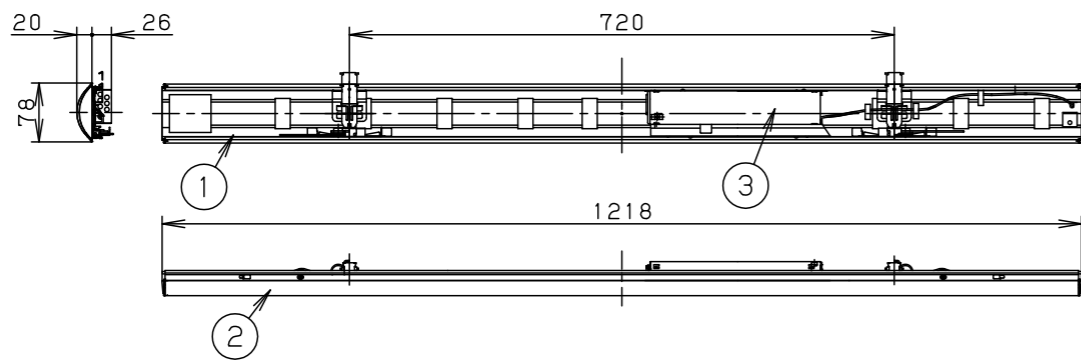

ライトバー品番と定格値

	ライトバー品番	定格電圧	定格値		
			AC100V	AC200V	AC242V
非調光	NNL4400BNC LE9	入力電流	0.30A	0.15A	0.13A
		消費電力	29.3W	29.3W	29.3W

<ご注意>

- 本図面はライトバーのみについて記載していますので、必ず組み合わせる専用本体の承認図もあわせてご覧ください。
- 専用本体でも組み合わせできない場合や、取り付けに制限がある場合があります。あらかじめご了承ください。

ホワイト マンセル 2.9GY9.6/0.2	5				品番	美光色タイプ 4000lm NNL4400BNC	
LED 昼白色 (5000K)	4					図番	NNL4400BNC-K4
器具質量 1.1kg (ライトバーのみ)	3	電源		ライトバーに組込	部番		単位：mm
特記事項	2	カバー	ポリカーボネート	乳白		中下棚 辻村橋	
	1	フレーム	鋼板 (t0.5)	白色粉体塗装			
	部品名	材質・素材厚	備考	パナソニック株式会社			