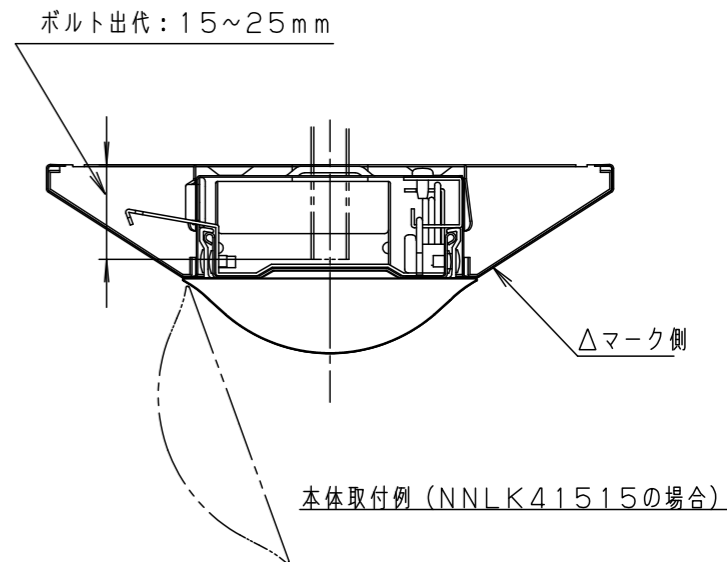

ライトバー品番と定格値

	ライトバー品番	定格電圧	定格値		
			AC100V	AC200V	AC242V
非調光	NNL4400BNC LE9	入力電流	0.30A	0.15A	0.13A
		消費電力	29.3W	29.3W	29.3W

<ご注意>

- 本図面はライトバーのみについて記載していますので、必ず組み合わせる専用本体の承認図もあわせてご覧ください。
- 専用本体でも組み合わせできない場合や、取り付けに制限がある場合があります。あらかじめご了承ください。

ホワイト マンセル 2.9GY9.6/0.2	5				品番	美光色タイプ 4000lm NNL4400BNC	
LED 昼白色 (5000K)	4					図番	NNL4400BNC-K4
器具質量 1.1kg (ライトバーのみ)	3	電源		ライトバーに組込	部番		単位：mm
特記事項	2	カバー	ポリカーボネート	乳白		中下棚 辻村橋	
	1	フレーム	鋼板 (t0.5)	白色粉体塗装			
	部品名	材質・素材厚	備考	パナソニック株式会社			