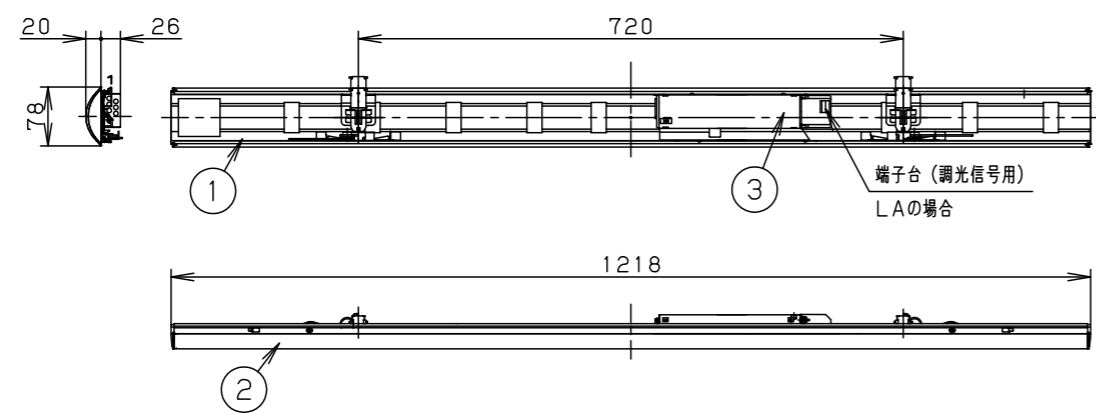

ライトバー品番と定格値

		ライトバー品番	定格電圧	定格値		
				AC100V	AC200V	AC242V
省エネタイプ	調光	NNL4500HVP LA9	入力電流	0.266A	0.134A	0.112A
			消費電力	26.3W	26.3W	26.3W
	非調光	NNL4500HVP LE9	入力電流	0.266A	0.134A	0.112A
			消費電力	26.3W	26.3W	26.3W

ホワイト マンセル 2.9GY9.6/0.2	5				省エネタイプ 5200lm NNL4500HVP	林 三 棚 枝 橋
LED 温白色 (3500K)	4					
器具質量 1.1kg (ライトバーのみ)	3	電源	ライトバーに組込		NNL4500HVP-K3	単位：mm 第三角法
特記事項	2	カバー	ポリカーボネート	乳白		
	1	フレーム	鋼板 (t0.5)	白色粉体塗装		
	部番	部品名	材質・素材厚	備考	パナソニック株式会社	