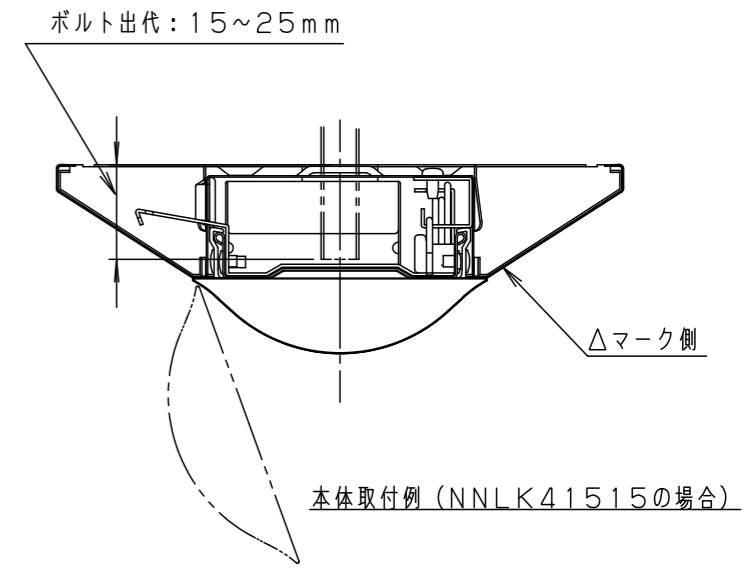

ライトバー品番と定格値

		ライトバー品番	定格電圧	定格値		
				AC100V	AC200V	AC242V
省エネタイプ	調光	NNL4500HVP LA9	入力電流	0.266A	0.134A	0.112A
			消費電力	26.3W	26.3W	26.3W
	非調光	NNL4500HVP LE9	入力電流	0.266A	0.134A	0.112A
			消費電力	26.3W	26.3W	26.3W

ホワイト マンセル 2.9GY9.6/0.2	5				省エネタイプ 5200lm NNL4500HVP	林 三 棚 枝 橋
LED 温白色 (3500K)	4					
器具質量 1.1kg (ライトバーのみ)	3	電源	ライトバーに組込		NNL4500HVP-K3	単位：mm 第三角法
特記事項	2	カバー	ポリカーボネート	乳白		
	1	フレーム	鋼板 (t0.5)	白色粉体塗装		
	部番	部品名	材質・素材厚	備考	パナソニック株式会社	