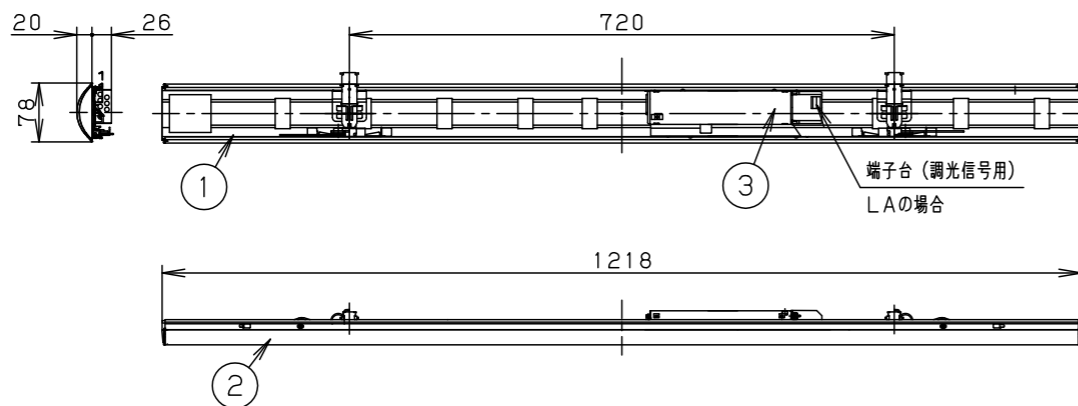

ライトバー品番と定格値

		ライトバー品番	定格電圧	定格値		
				AC100V	AC200V	AC242V
省エネタイプ	調光	NNL4600HVT LA9	入力電流	0.378A	0.188A	0.156A
			消費電力	36.3W	36.3W	36.3W
	非調光	NNL4600HVT LE9	入力電流	0.378A	0.188A	0.156A
			消費電力	36.3W	36.3W	36.3W

ホワイト マンセル 2.9GY9.6/0.2	5				省エネタイプ 6900lm NNL4600HVT	林 三 棚 枝 橋
LED 温白色 (3500K)	4					
器具質量 1.1kg (ライトバーのみ)	3	電源		ライトバーに組込	NNL4600HVT-K3	単位：mm 第三角法
特記事項	2	カバー	ポリカーボネート	乳白		
	1	フレーム	鋼板 (t0.5)	白色粉体塗装		
	部番	部品名	材質・素材厚	備考	パナソニック株式会社	