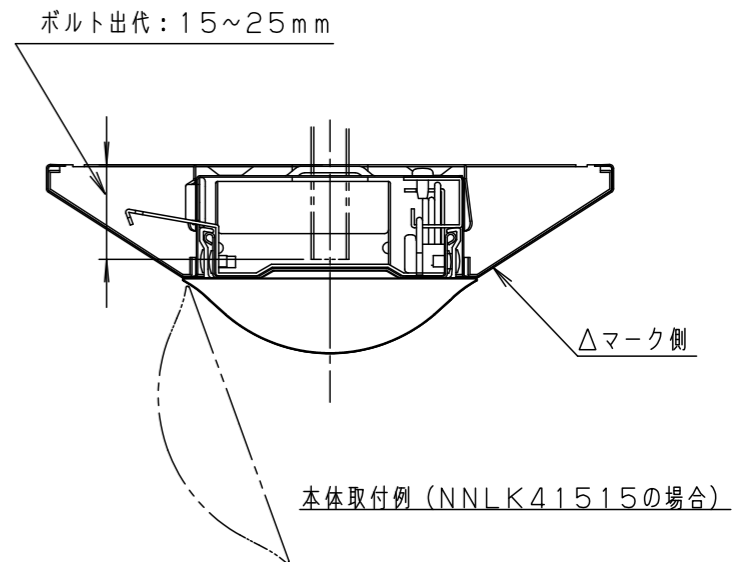

ライトバー品番と定格値

		ライトバー品番	定格電圧	定格値		
				AC100V	AC200V	AC242V
省エネタイプ	調光	NNL4600HVT LA9	入力電流	0.378A	0.188A	0.156A
			消費電力	36.3W	36.3W	36.3W
	非調光	NNL4600HVT LE9	入力電流	0.378A	0.188A	0.156A
			消費電力	36.3W	36.3W	36.3W

ホワイト マンセル 2.9GY9.6/0.2	5				省エネタイプ 6900lm NNL4600HVT	林 三 棚 枝 橋
LED 温白色 (3500K)	4					
器具質量 1.1kg (ライトバーのみ)	3	電源		ライトバーに組込	NNL4600HVT-K3	単位：mm 第三角法
特記事項	2	カバー	ポリカーボネート	乳白		
	1	フレーム	鋼板 (t0.5)	白色粉体塗装		
	部番	部品名	材質・素材厚	備考	パナソニック株式会社	