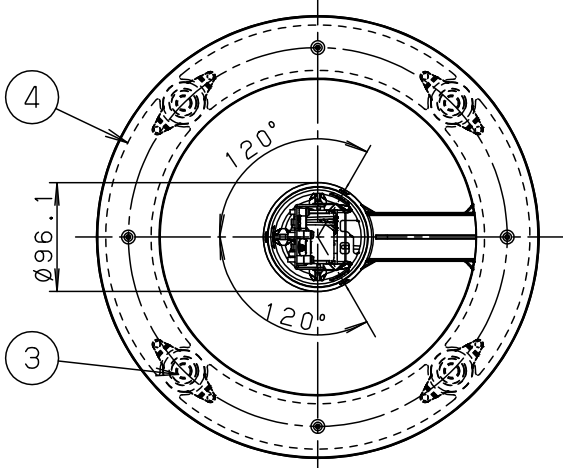

⚠ 注意：商品には寿命があります。詳細はCLX2021YAをご参照ください。

受圧面積
0.025 m^2

適合ポール	
<ul style="list-style-type: none"> エバーライトモールライト用ポール トクポール (モールライト用) ・テーパーポール $\varnothing 76$タイプ (ミディアムグレーメタリック) 環境配慮型溶融亜鉛メッキタイプ 耐風速60m/S 	
注) ニップル・カップリング加工時の入線位置は電源ユニットよりも下で設定してください。	

定格電圧	100V	200V	242V
周波数	50/60Hz		
入力電力	25.5W		
入力電流	0.26A	0.13A	0.11A

光源寿命：60000h
保護等級：IP23

- 安全に関するご注意**
- 防雨型器具です。浴室など湿気の多い場所には使用しないでください。絶縁不良による感電及び火災の原因となります。
 - 60m/s仕様です。適合以外のポールとの組合せでは使用しないでください。器具落下の原因となります。
 - 下向取付専用器具です。上向、横向取付けしないでください。パネル面を下にして使用してください。浸水による感電、火災の原因、器具落下の原因となります。
 - 寒冷地で使用する場合、つららが落ちると危険が生じるような場所には設置しないでください。つららが落ちることがある場合は、つららの除去を行ってください。つらら落下による怪我の原因となります。