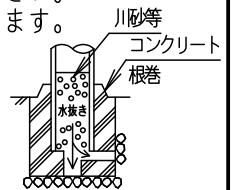

⚠ 注意：商品には寿命があります。詳細はCLX2021YAをご参照ください。

受圧面積
0.025 m^2

適合ポール	
<ul style="list-style-type: none"> エバーライトモールライト用ポール トクポール (モールライト用) ・テーパーポール $\varnothing 76$タイプ (ミディアムグレーメタリック) 環境配慮型溶融亜鉛メッキタイプ 耐風速60m/S 	
注) ニップル・カップリング加工時の入線位置は電源ユニットよりも下で設定してください。	

定格電圧	100V	200V	242V
周波数	50/60Hz		
入力電力	25.5W		
入力電流	0.26A	0.13A	0.11A

光源寿命：60000h
保護等級：IP23

- 安全に関するご注意**
- 防雨型器具です。浴室など湿気の多い場所には使用しないでください。絶縁不良による感電及び火災の原因となります。
 - 60m/s仕様です。適合以外のポールとの組合せでは使用しないでください。器具落下の原因となります。
 - 下向取付専用器具です。上向、横向取付けしないでください。パネル面を下にして使用してください。浸水による感電、火災の原因、器具落下の原因となります。
 - 寒冷地で使用する場合、つららが落ちると危険が生じるような場所には設置しないでください。つららが落ちることがある場合は、つららの除去を行ってください。つらら落下による怪我の原因となります。