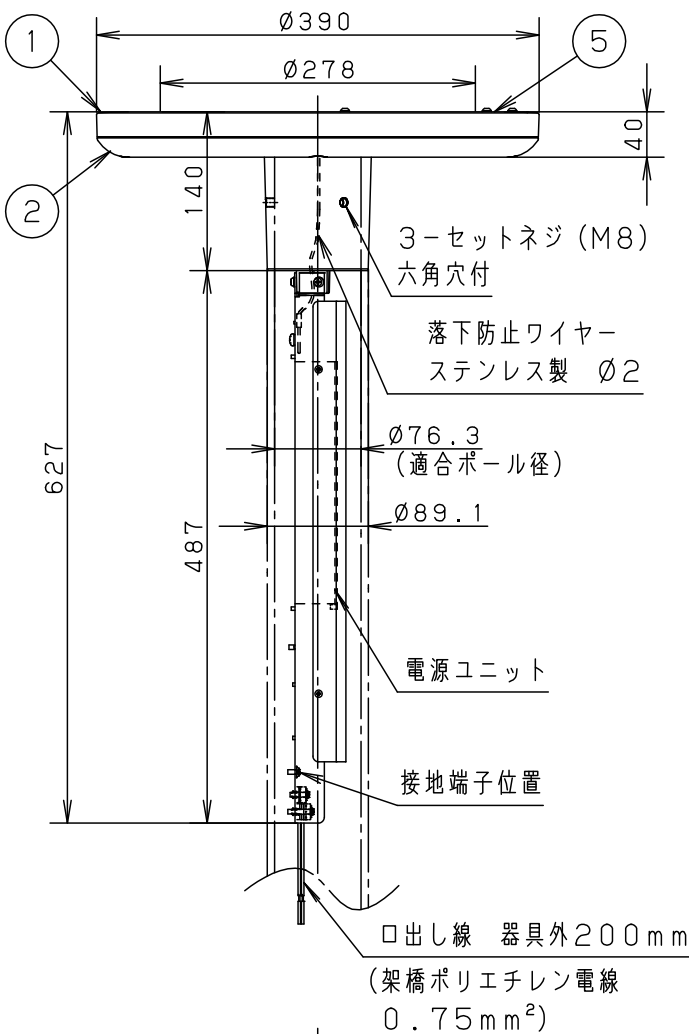

⚠ 注意：商品には寿命があります。詳細はCLX2021YAをご参照ください。

受圧面積
0.025 m^2

適合ポール	
<ul style="list-style-type: none"> エバーライトモールライト用ポール トクポール (モールライト用) ・テーパーポール $\varnothing 76$タイプ (ミディアムグレーメタリック) 環境配慮型溶融亜鉛メッキタイプ 耐風速60m/S 	
注) ニップル・カップリング加工時の入線位置は電源ユニットよりも下で設定してください。	

定格電圧	100V	200V	242V
周波数	50/60Hz		
入力電力	25.5W		
入力電流	0.26A	0.13A	0.11A

光源寿命：60000h
保護等級：IP23

- 安全に関するご注意**
- 防雨型器具です。浴室など湿気の多い場所には使用しないでください。絶縁不良による感電及び火災の原因となります。
 - 60m/s仕様です。適合以外のポールとの組合せでは使用しないでください。器具落下の原因となります。
 - 下向取付専用器具です。上向、横向取付けしないでください。パネル面を下にして使用してください。浸水による感電、火災の原因、器具落下の原因となります。
 - 寒冷地で使用する場合、つららが落ちると危険が生じるような場所には設置しないでください。つららが落ちることがある場合は、つららの除去を行ってください。つらら落下による怪我の原因となります。