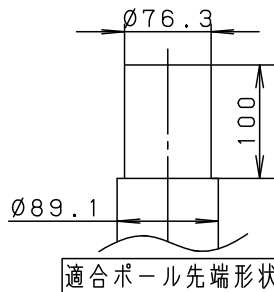

⚠ 注意：商品には寿命があります。詳細はCLX2021YAをご参照ください。

受圧面積
0.025 m^2

適合ポール	
<ul style="list-style-type: none"> エバーライトモールライト用ポール トクポール (モールライト用) ・テーパーポール $\varnothing 76$タイプ (ミディアムグレーメタリック) 環境配慮型溶融亜鉛メッキタイプ 耐風速60m/S 	
注) ニップル・カップリング加工時の入線位置は電源ユニットよりも下で設定してください。	

定格電圧	100V	200V	242V
周波数	50/60Hz		
入力電力	25.5W		
入力電流	0.26A	0.13A	0.11A

光源寿命：60000h
保護等級：IP23

- 安全に関するご注意**
- 防雨型器具です。浴室など湿気の多い場所には使用しないでください。絶縁不良による感電及び火災の原因となります。
 - 60m/s仕様です。適合以外のポールとの組合せでは使用しないでください。器具落下の原因となります。
 - 下向取付専用器具です。上向、横向取付けしないでください。パネル面を下にして使用してください。浸水による感電、火災の原因、器具落下の原因となります。
 - 寒冷地で使用する場合、つららが落ちると危険が生じるような場所には設置しないでください。つららが落ちることがある場合は、つららの除去を行ってください。つらら落下による怪我の原因となります。