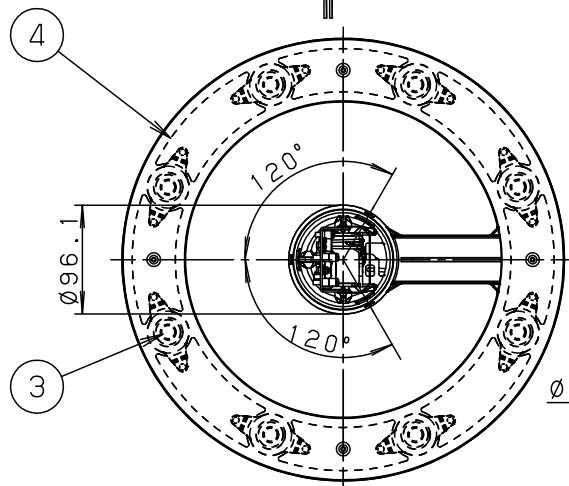

⚠ 注意：商品には寿命があります。詳細はCLX2021YAをご参照ください。

受圧面積
0.025m ²

適合ポール	
<ul style="list-style-type: none"> エバーライトモールライト用ポール トクポール（モールライト用）・テーパーポール Ø76タイプ （ミディアムグレーメタリック） 環境配慮型溶融亜鉛メッキタイプ 耐風速60m/S 	
注）ニップル・カップリング加工時の入線位置は電源ユニットよりも下で設定してください。	

定格電圧	100V	200V	242V
周波数	50/60Hz		
入力電力	51W		
入力電流	0.52A	0.26A	0.22A

光源寿命：60000h

保護等級：IP23

安全に関するご注意

- 防雨型器具です。浴室など湿気の多い場所には使用しないでください。絶縁不良による感電及び火災の原因となります。
- 60m/s仕様です。適合以外のポールとの組合せでは使用しないでください。器具落下の原因となります。
- 下向取付専用器具です。上向、横向取付けしないでください。パネル面を下にして使用してください。浸水による感電、火災の原因、器具落下の原因となります。
- 寒冷地で使用する場合、つららが落ちると危険が生じるような場所には設置しないでください。つららが落ちることがある場合は、つららの除去を行ってください。つらら落下による怪我の原因となります。