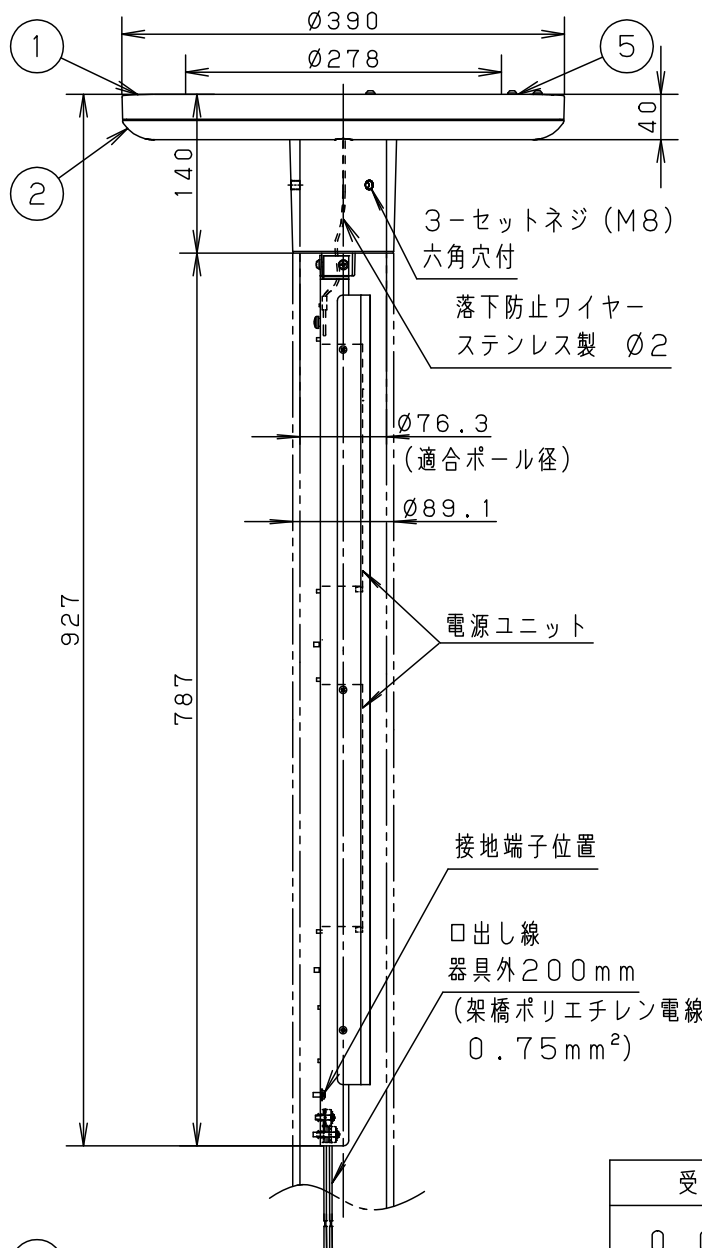

⚠ 注意：商品には寿命があります。詳細はCLX2021YAをご参照ください。

受圧面積
0.025m ²

適合ポール	
<ul style="list-style-type: none"> エバーライトモールライト用ポール トクポール（モールライト用）・テーパーポール Ø76タイプ （ミディアムグレーメタリック） 環境配慮型溶融亜鉛メッキタイプ 耐風速60m/S 	
注）ニップル・カップリング加工時の入線位置は電源ユニットよりも下で設定してください。	

定格電圧	100V	200V	242V
周波数	50/60Hz		
入力電力	51W		
入力電流	0.52A	0.26A	0.22A

光源寿命：60000h

保護等級：IP23

安全に関するご注意

- 防雨型器具です。浴室など湿気の多い場所には使用しないでください。絶縁不良による感電及び火災の原因となります。
- 60m/s仕様です。適合以外のポールとの組合せでは使用しないでください。器具落下の原因となります。
- 下向取付専用器具です。上向、横向取付けしないでください。パネル面を下にして使用してください。浸水による感電、火災の原因、器具落下の原因となります。
- 寒冷地で使用する場合、つららが落ちると危険が生じるような場所には設置しないでください。つららが落ちることがある場合は、つららの除去を行ってください。つらら落下による怪我の原因となります。

器具光束	7625lm	5	取付金具	ステンレス鋼板（t1.5）	ミディアムグレーメタリック アクリル塗装	品番（モールライト） 防雨型 NNY22130ZLE9
LED	昼白色（5000K、Ra70）	4	反射板	ステンレス鋼板（t0.6）	ホワイトアクリル塗装	
器具質量	6.2kg	3	LED		8個	河野岡部
特記事項		2	カバー	アクリル	透明（つや消し）	
		1	本体	アルミダイカスト	ミディアムグレーメタリック ポリエステル粉体塗装	パナソニック株式会社
		部番	部品名	材質・素材厚	備考	