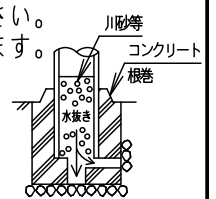

⚠ 注意：商品には寿命があります。詳細はCLX2021YAをご参照ください。

受圧面積
0.025m ²

適合ポール	
<ul style="list-style-type: none"> エバーライトモールライト用ポール トクポール（モールライト用）・テーパーポール Ø76タイプ （ミディアムグレーメタリック） 環境配慮型溶融亜鉛メッキタイプ 耐風速60m/S 	
注）ニップル・カップリング加工時の入線位置は電源ユニットよりも下で設定してください。	

定格電圧	100V	200V	242V
周波数	50/60Hz		
入力電力	51W		
入力電流	0.52A	0.26A	0.22A

光源寿命：60000h

保護等級：IP23

安全に関するご注意

- 防雨型器具です。浴室など湿気の多い場所には使用しないでください。絶縁不良による感電及び火災の原因となります。
- 60m/s仕様です。適合以外のポールとの組合せでは使用しないでください。器具落下の原因となります。
- 下向取付専用器具です。上向、横向取付けしないでください。パネル面を下にして使用してください。浸水による感電、火災の原因、器具落下の原因となります。
- 寒冷地で使用する場合、つららが落ちると危険が生じるような場所には設置しないでください。つららが落ちることがある場合は、つららの除去を行ってください。つらら落下による怪我の原因となります。