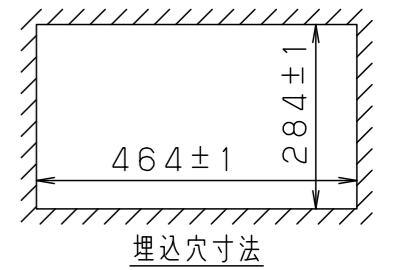

LED誘導灯コンパクトスクエア

自己点検機能付 (リモコン対応)

自己点検スイッチを数秒長押し、又はリモコンの点検スイッチを押すと、自動的に定格時間非常点灯し、カセット式ランプ用蓄電池の状況を自己点検し、結果を充電モニター (緑) で表示させます。

注) 木ネジ取付の場合、埋込穴に対し余裕がありませんので斜め取付してください。

B級・BL形 点滅形誘導音装置付誘導灯

型式認定番号 1AM111-3548

誘導灯の区分	B級・BL形
表示面の寸法 (m)	たて × よこ 0.2 × 0.2
表示面の明るさ (カンデラ)	避難口：10以上
蓄電池の容量	20分間