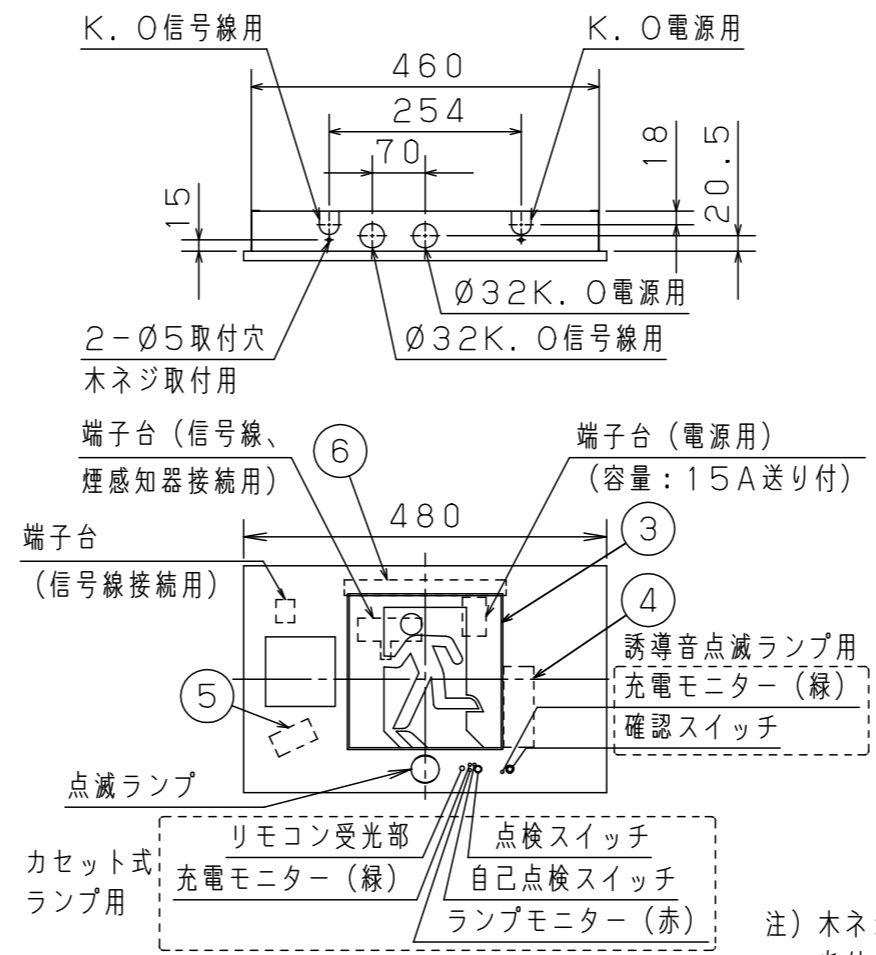

LED誘導灯コンパクトスクエア

自己点検機能付 (リモコン対応)

自己点検スイッチを数秒長押し、又はリモコンの点検スイッチを押すと、自動的に定格時間非常点灯し、カセット式ランプ用蓄電池の状況を自己点検し、結果を充電モニター (緑) で表示させます。

注) 木ネジ取付の場合、埋込穴に対し余裕がありませんので斜め取付してください。

B級・BL形 点滅形誘導音装置付誘導灯

型式認定番号 1AM111-3548

誘導灯の区分	B級・BL形
表示面の寸法 (m)	たて × よこ 0.2 × 0.2
表示面の明るさ (カンデラ)	避難口：10以上
蓄電池の容量	20分間