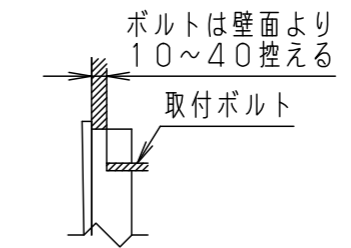

<使用上のご注意>

- ・この器具は、常時連続点灯して使用してください。常時消灯して使用される場合は、事前に所轄消防署の了解を得てください。
- ・この器具をご使用の場合は、別紙結線図 (FA20337-KB) の配線方法を必ず参照願います。
- ・電線は下記を使用してください。
また、信号装置からの線長は電圧降下10%以内としてください。
電源線：φ1.6又はφ2.0の単線
信号線：φ0.9又はφ1.2のCPEV線
- ・誘導音点滅ランプ用蓄電池の自己点検機能は有していません。カセット式ランプ用蓄電池と同時に必ず交換してください。
- ・ラジオ、TVや赤外線リモコン方式の機器は照明器具から離してご使用ください。雑音が入ったり、正常に動作しない場合があります。
- ・同時通訳機等の誘導無線をご使用になられる場合、雑音が入る場合があります。事前に確認し、対策を講じてください。
- ・コンクリート壁に取付ける場合は別売の取付ボックスをご用意願います。
- ・取付ボックスを使用しない場合の埋込穴寸法および寸法公差は284±1×464±1です。それ以上になりますと埋込穴が本体からはみ出す場合がありますのでご注意願います。
- ・木ネジで取付けられる場合は、野縁等で取付部の強度を確保してください。
- ・音声切替スイッチ、音量調整つまみは枠、カセット式ランプ、表示板をはずして操作してください。

LED誘導灯コンパクトスクエア

自己点検機能付 (リモコン対応)

自己点検スイッチを数秒長押し、又はリモコンの点検スイッチを押すと、自動的に定格時間非常点灯し、カセット式ランプ用蓄電池の状況を自己点検し、結果を充電モニター (緑) で表示させます。

注) 木ネジ取付の場合、埋込穴に対し余裕がありませんので斜め取付してください。

B級・BL形 点滅形誘導音装置付誘導灯

型式認定番号 1AM111-3548

誘導灯の区分	B級・BL形
表示面の寸法 (m)	たて × よこ 0.2 × 0.2
表示面の明るさ (カンデラ)	避難口：10以上
蓄電池の容量	20分間