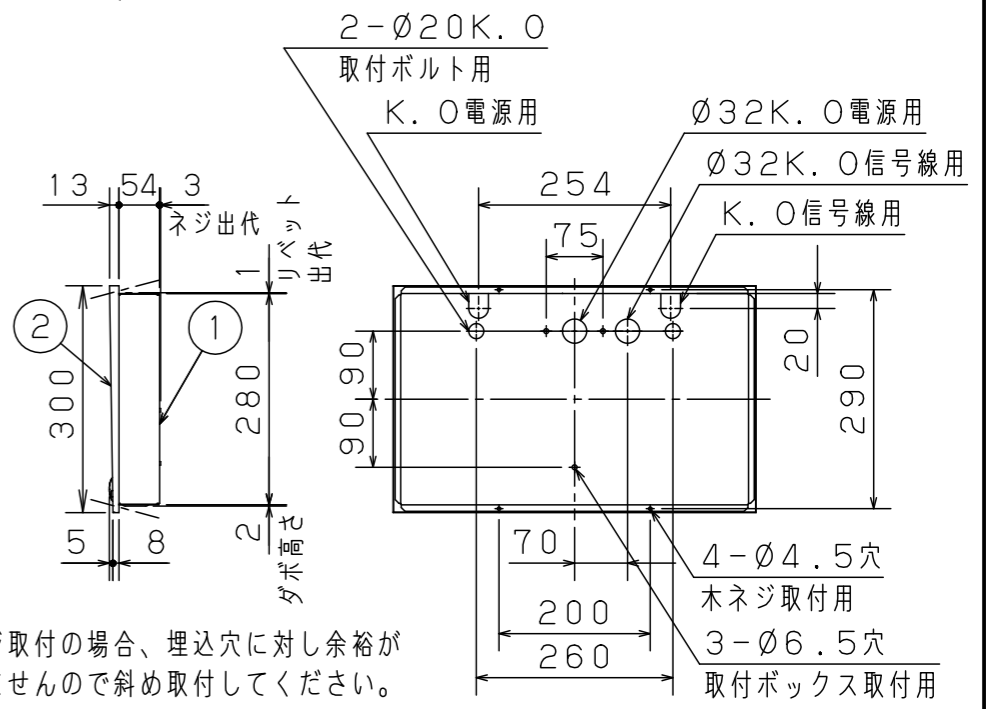

LED誘導灯コンパクトスクエア

自己点検機能付 (リモコン対応)

自己点検スイッチを数秒長押し、又はリモコンの点検スイッチを押すと、自動的に定格時間非常点灯し、カセット式ランプ用蓄電池の状況を自己点検し、結果を充電モニター (緑) で表示させます。

注) 木ネジ取付の場合、埋込穴に対し余裕がありませんので斜め取付してください。

B級・BL形 点滅形誘導音装置付誘導灯

型式認定番号 1AM111-3548

誘導灯の区分	B級・BL形
表示面の寸法 (m)	たて × よこ 0.2 × 0.2
表示面の明るさ (カンデラ)	避難口：10以上
蓄電池の容量	20分間