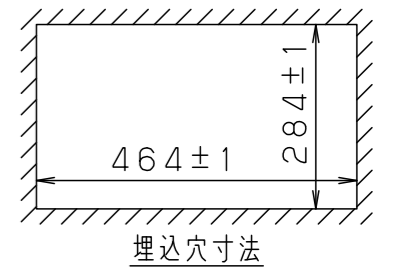

LED誘導灯コンパクトスクエア

自己点検機能付 (リモコン対応)

自己点検スイッチを数秒長押し、又はリモコンの点検スイッチを押すと、自動的に定格時間非常点灯し、カセット式ランプ用蓄電池の状況を自己点検し、結果を充電モニター (緑) で表示させます。

注) 木ネジ取付の場合、埋込穴に対し余裕がありませんので斜め取付してください。

B級・BH形 点滅形誘導音装置付誘導灯

型式認定番号
1AL111-3554

誘導灯の区分	B級・BH形
表示面の寸法 (m)	たて × よこ 0.2 × 0.2
表示面の明るさ (カンデラ)	避難口：20以上
蓄電池の容量	20分間