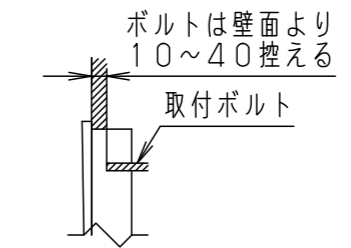

<使用上のご注意>

- ・この器具は、常時連続点灯して使用してください。常時消灯して使用される場合は、事前に所轄消防署の了解を得てください。
- ・この器具をご使用の場合は、別紙結線図 (FA20337-KB) の配線方法を必ず参照願います。
- ・電線は下記を使用してください。
また、信号装置からの線長は電圧降下10%以内としてください。
電源線：φ1.6又はφ2.0の単線
信号線：φ0.9又はφ1.2のCPEV線
- ・誘導音点滅ランプ用蓄電池の自己点検機能は有していません。カセット式ランプ用蓄電池と同時に必ず交換してください。
- ・ラジオ、TVや赤外線リモコン方式の機器は照明器具から離してご使用ください。雑音が入ったり、正常に動作しない場合があります。
- ・同時通訳機等の誘導無線をご使用になられる場合、雑音が入る場合があります。事前に確認し、対策を講じてください。
- ・コンクリート壁に取付ける場合は別売の取付ボックスをご用意願います。
- ・取付ボックスを使用しない場合の埋込穴寸法および寸法公差は284±1×464±1です。それ以上になりますと埋込穴が本体からはみ出す場合がありますのでご注意願います。
- ・木ネジで取付けられる場合は、野縁等で取付部の強度を確保してください。
- ・音声切替スイッチ、音量調整つまみは枠、カセット式ランプ、表示板をはずして操作してください。

LED誘導灯コンパクトスクエア

自己点検機能付 (リモコン対応)

自己点検スイッチを数秒長押し、又はリモコンの点検スイッチを押すと、自動的に定格時間非常点灯し、カセット式ランプ用蓄電池の状況を自己点検し、結果を充電モニター (緑) で表示させます。

注) 木ネジ取付の場合、埋込穴に対し余裕がありませんので斜め取付してください。

B級・BH形 点滅形誘導音装置付誘導灯

型式認定番号
1AL111-3554

誘導灯の区分	B級・BH形
表示面の寸法 (m)	たて × よこ 0.2 × 0.2
表示面の明るさ (カンデラ)	避難口：20以上
蓄電池の容量	20分間