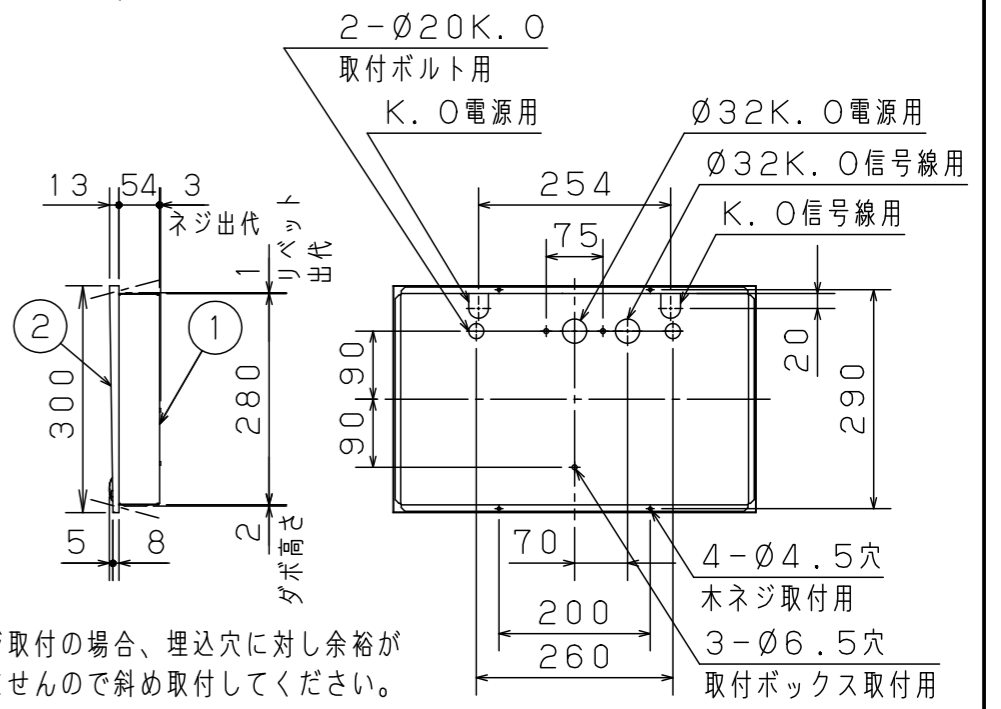

LED誘導灯コンパクトスクエア

自己点検機能付 (リモコン対応)

自己点検スイッチを数秒長押し、又はリモコンの点検スイッチを押すと、自動的に定格時間非常点灯し、カセット式ランプ用蓄電池の状況を自己点検し、結果を充電モニター (緑) で表示させます。

注) 木ネジ取付の場合、埋込穴に対し余裕がありませんので斜め取付してください。

B級・BH形 点滅形誘導音装置付誘導灯

型式認定番号
1AL111-3554

誘導灯の区分	B級・BH形
表示面の寸法 (m)	たて × よこ 0.2 × 0.2
表示面の明るさ (カンデラ)	避難口：20以上
蓄電池の容量	20分間