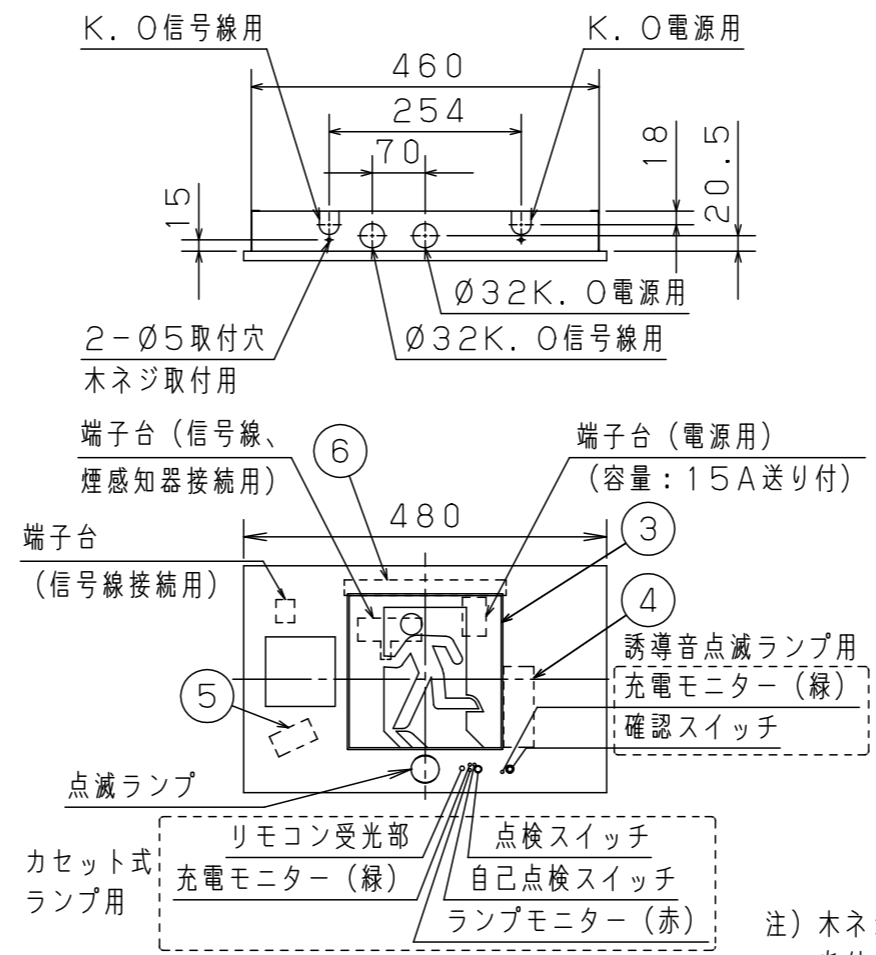

<使用上のご注意>

- ・この器具は、常時連続点灯して使用してください。常時消灯して使用される場合は、事前に所轄消防署の了解を得てください。
- ・この器具をご使用の場合は、別紙結線図 (FA20337-KB) の配線方法を必ず参照願います。
- ・電線は下記を使用してください。
また、信号装置からの線長は電圧降下10%以内としてください。
電源線：φ1.6又はφ2.0の単線
信号線：φ0.9又はφ1.2のCPEV線
- ・誘導音点滅ランプ用蓄電池の自己点検機能は有していません。カセット式ランプ用蓄電池と同時に必ず交換してください。
- ・ラジオ、TVや赤外線リモコン方式の機器は照明器具から離してご使用ください。雑音が入ったり、正常に動作しない場合があります。
- ・同時通訳機等の誘導無線をご使用になられる場合、雑音が入る場合があります。事前に確認し、対策を講じてください。
- ・コンクリート壁に取付ける場合は別売の取付ボックスをご用意願います。
- ・取付ボックスを使用しない場合の埋込穴寸法および寸法公差は284±1×464±1です。それ以上になりますと埋込穴が本体からはみ出す場合がありますのでご注意願います。
- ・木ネジで取付けられる場合は、野縁等で取付部の強度を確保してください。
- ・音声切替スイッチ、音量調整つまみは枠、カセット式ランプ、表示板をはずして操作してください。

LED誘導灯コンパクトスクエア

自己点検機能付 (リモコン対応)

自己点検スイッチを数秒長押し、又はリモコンの点検スイッチを押すと、自動的に定格時間非常点灯し、カセット式ランプ用蓄電池の状況を自己点検し、結果を充電モニター (緑) で表示させます。

注) 木ネジ取付の場合、埋込穴に対し余裕がありませんので斜め取付してください。

B級・BH形 点滅形誘導音装置付誘導灯

型式認定番号
1AL111-3554

誘導灯の区分	B級・BH形
表示面の寸法 (m)	たて × よこ 0.2 × 0.2
表示面の明るさ (カンデラ)	避難口：20以上
蓄電池の容量	20分間