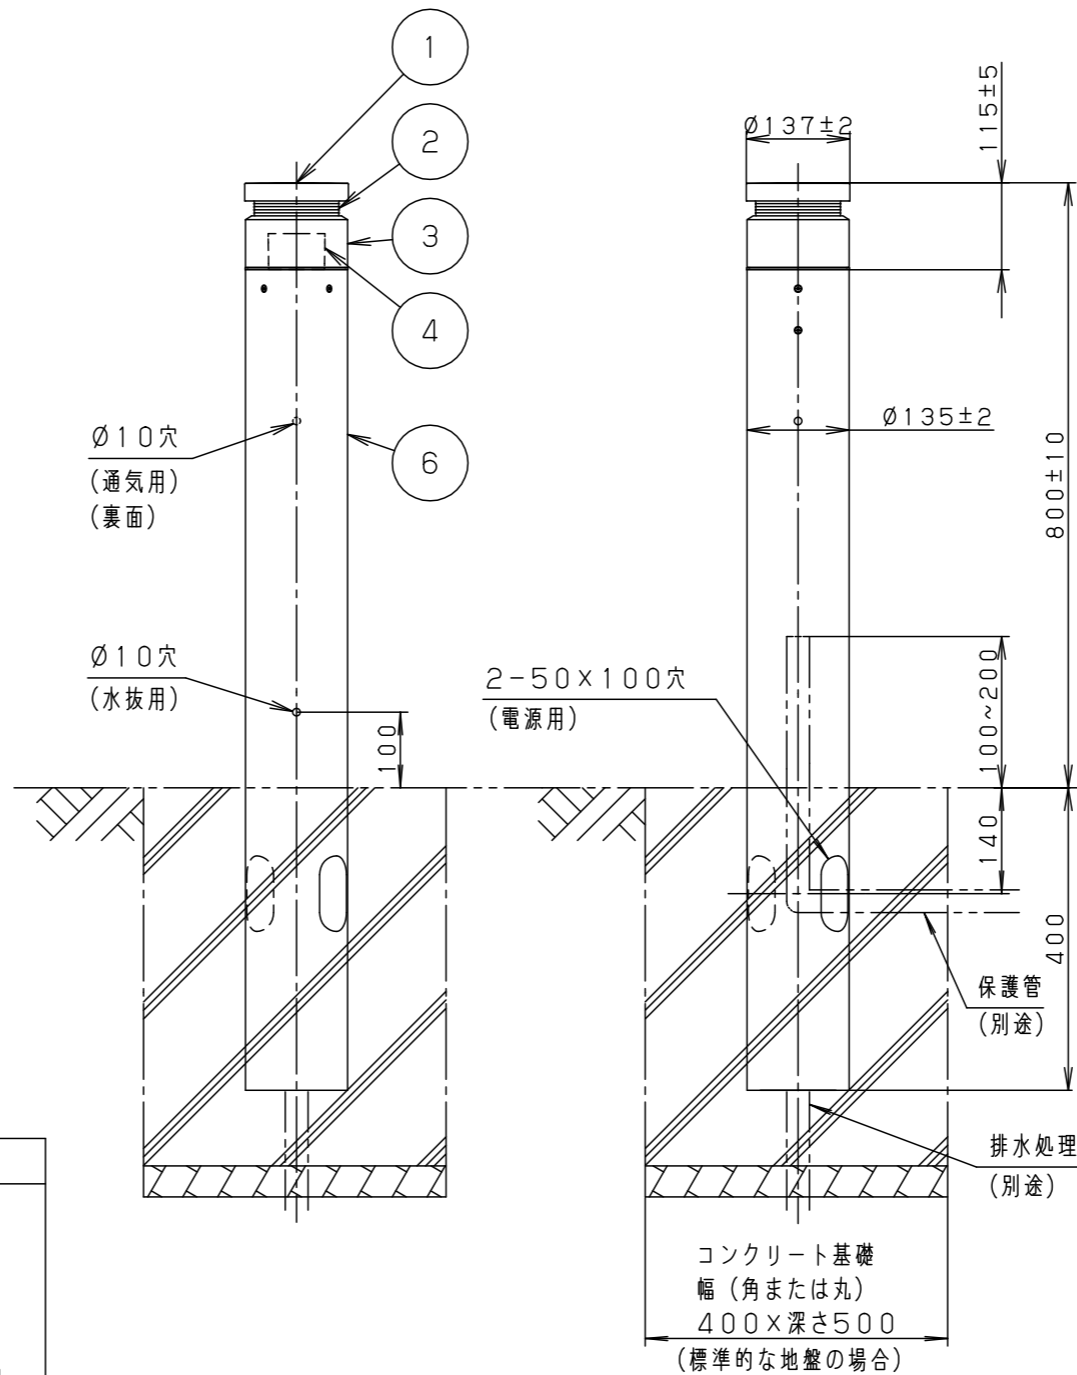

⚠ 注意：商品には寿命があります。詳細はCLX2021JAをご参照ください。

⚠ 安全に関するご注意

- 防雨型器具です。浴室など湿気の多い場所には使用しないでください。絶縁不良による感電、火災の原因となります。
- 60m/s仕様です。建物の屋上、山稜、橋梁及び沿岸部等では使用しないでください。器具落下、転倒の原因となります。
- 水抜き穴は絶対にふさがらないでください。絶縁不良による感電の原因となります。
- ポール内には水がたまりやすいので十分な排水処理を行い、地中からの湿気を防止するために、ポール内へ川砂を地面より上部まで入れてください。絶縁不良による感電の原因となります。

使用上のご注意]

- 植込灯以外の特殊用途や特殊環境、塩害地域でご使用される場合は、別途ご相談ください。
- 積雪地域でご使用の場合は、積雪期間、器具を取り外すか、雪に埋もれないよう除雪してください。器具破損の原因となります。
- LEDにはバラツキがあるため、同一品番商品でも商品ごとに発光色・明るさが異なる場合があります。
- 器具に直射日光が当たる状態で点灯させないでください。温度上昇によるランプの短寿命や一時的な明るさ低下・不点灯の原因となります。

定格電圧	AC100V
周波数	50Hz/60Hz 共用
入力電流	0.17A
入力電力	10.4W
器具光束	112lm

部番	部品名	材質・素材厚	備考
1	上カバー	アルミダイカスト	ミディアムグレーメタリック アクリル塗装
2	グローブ	ポリカーボネート	プリズム 乳白
3	本体	アルミダイカスト	ミディアムグレーメタリック アクリル塗装
4	LEDユニット		電球色
5	下本体	アルミダイカスト	ミディアムグレーメタリック アクリル塗装
6	ポール	ステンレス鋼板 (t0.8)	ミディアムグレーメタリック アクリル塗装
7	遮光板	アルミ	クールホワイト アクリル塗装

LED : 電球色 (3000K、Ra85)

W・数 : 10.4W×1

器具質量 : 4.2kg

ミディアムグレーメタリック

防雨型

ローポールライト

特記事項 :

SmartArchi

品番 : YYY76130ZLE1

図番 : YYY76130Z-K2

尺度 : 1:10

作成 河 赤
野 濱

パナソニック株式会社

単位 mm (A3)

( )