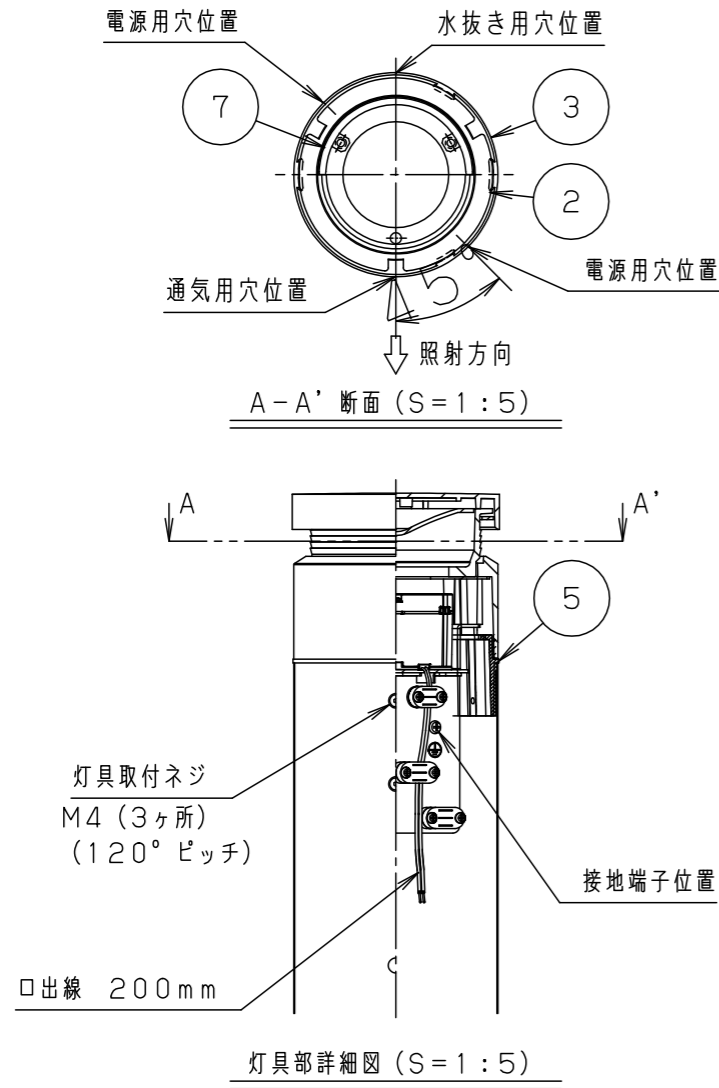

⚠ 注意：商品には寿命があります。詳細はCLX2021JAをご参照ください。

⚠ 安全に関するご注意

- 防雨型器具です。浴室など湿気の多い場所には使用しないでください。絶縁不良による感電、火災の原因となります。
- 60m/s仕様です。建物の屋上、山稜、橋梁及び沿岸部等では使用しないでください。器具落下、転倒の原因となります。
- 水抜き穴は絶対にふさがらないでください。絶縁不良による感電の原因となります。
- ポール内には水がたまりやすいので十分な排水処理を行い、地中からの湿気を防止するために、ポール内へ川砂を地面より上部まで入れてください。絶縁不良による感電の原因となります。

使用上のご注意]

- 植込灯以外の特殊用途や特殊環境、塩害地域でご使用される場合は、別途ご相談ください。
- 積雪地域でご使用の場合は、積雪期間、器具を取り外すか、雪に埋もれないよう除雪してください。器具破損の原因となります。
- LEDにはバラツキがあるため、同一品番商品でも商品ごとに発光色・明るさが異なる場合があります。
- 器具に直射日光が当たる状態で点灯させないでください。温度上昇によるランプの短寿命や一時的な明るさ低下・不点灯の原因となります。

定格電圧	AC100V
周波数	50Hz/60Hz 共用
入力電流	0.17A
入力電力	10.4W
器具光束	112lm

部番	部品名	材質・素材厚	備考
1	上カバー	アルミダイカスト	ミディアムグレーメタリック アクリル塗装
2	グローブ	ポリカーボネート	プリズム 乳白
3	本体	アルミダイカスト	ミディアムグレーメタリック アクリル塗装
4	LEDユニット		電球色
5	下本体	アルミダイカスト	ミディアムグレーメタリック アクリル塗装
6	ポール	ステンレス鋼板 (t0.8)	ミディアムグレーメタリック アクリル塗装
7	遮光板	アルミ	クールホワイト アクリル塗装

LED : 電球色 (3000K、Ra85)

W・数 : 10.4W×1

器具質量 : 4.2kg

ミディアムグレーメタリック

防雨型

ローポールライト

特記事項 :

SmartArchi

品番 : YYY76130ZLE1

図番 : YYY76130Z-K2

尺度 : 1:10

作成 河 赤
野 濱

パナソニック株式会社

単位 mm (A3)

( )