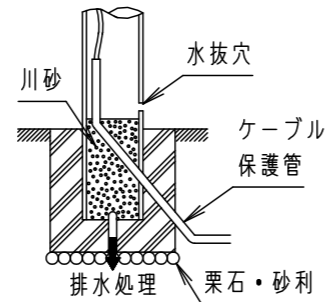

⚠ 注意：商品には寿命があります。詳細はCLX2021JAをご参照ください。

⚠ 安全に関するご注意

- 防雨型器具です。浴室など湿気の多い場所には使用しないでください。絶縁不良による感電、火災の原因となります。
- 60m/s仕様です。建物の屋上、山稜、橋梁及び沿岸部等では使用しないでください。器具落下、転倒の原因となります。
- 水抜き穴は絶対にふさがらないでください。絶縁不良による感電の原因となります。
- ポール内には水がたまりやすいので十分な排水処理を行い、地中からの湿気を防止するために、ポール内へ川砂を地面より上部まで入れてください。絶縁不良による感電の原因となります。