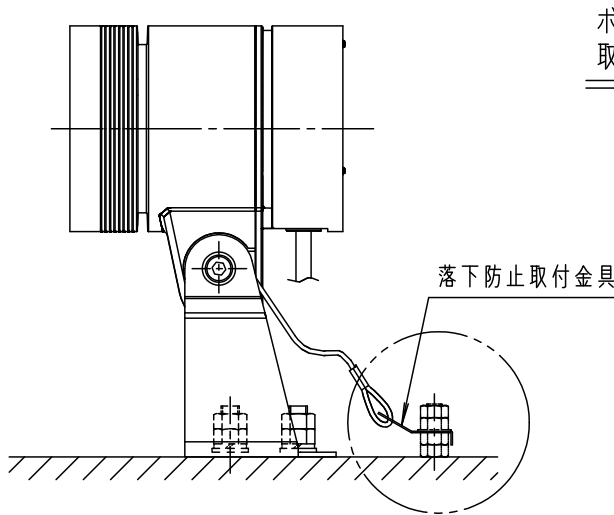

適合アーム (別売)	
NNY28426	

器具光束	
1925lm	

適合丸型ケーブル外径	
$\phi 10.6 \sim \phi 13$ (2mm \times 3芯 \sim 3.5mm \times 3芯)	

受圧面積	
正面: 0.024m 2	
側面: 0.034m 2	

		7	カバー	ASA樹脂(黒)	ミディアムグレーメタリック アクリル塗装	
LED	電球色(3000K)	6	LEDユニット		LEDユニット×1	
配光	狭角タイプ(13°)	5	パネル	強化ガラス(t4)	透明	品番(ライトアップ)
器具質量	3.7Kg	4	アーム	鋼板(t3.2) Zn-Al系合金メッキ	ミディアムグレーメタリック アクリル塗装	防雨型(寸法図)
特記事項 ※本図は2枚1組です		3	ボックス蓋	アルミダイカスト	ミディアムグレーメタリック アクリル塗装	NYT1021RLE9
		2	枠	アルミダイカスト	ミディアムグレーメタリック アクリル塗装	
		1	本体	アルミダイカスト	ミディアムグレーメタリック アクリル塗装	
部番	部品名	材質・素材厚	備考	パナソニック株式会社		

*可動範囲以上無理に可動させないでください

保護等級: IP23

品番(ライトアップ)
防雨型(寸法図)
NYT1021RLE9

河野 古田

〔使用上のご注意〕

- 周囲温度により光束が変化します。
- 始動時に突入（インラッシュ）電流が発生します。弊社配線器具に接続できる灯具台数は下表を参照してください。

最大接続灯数（1回路当り）

弊社製配線器具	AC100V	AC200V	AC242V
リモコンブレーカCL型 20A	88台	160台	200台
リモコン漏電ブレーカCLE型 20A			
カンタッチブレーカBKF型 20A			
カンタッチ漏電ブレーカBKFE型 20A			
コンパクトブレーカ 20A			
コンパクト漏電ブレーカ 20A			
HBブレーカ 20A			
小型漏電ブレーカ 20A			