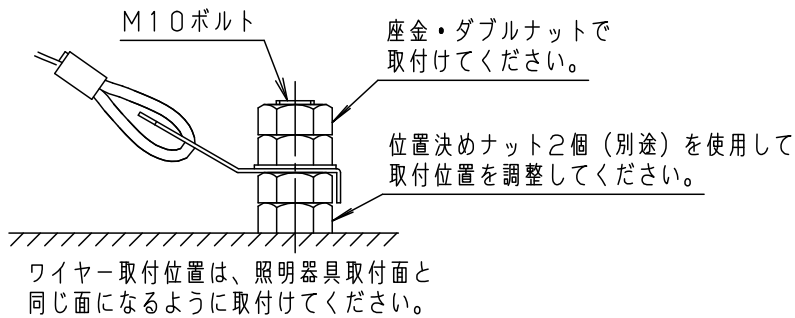

〔使用上のご注意〕

- ●周囲温度により光束が変化します。
- ●始動時に突入（インラッシュ）電流が発生します。弊社配線器具に接続できる灯具台数は下表を参照してください。

最大接続灯数（1回路当り）

弊社製配線器具	AC100V	AC200V	AC242V
リモコンブレーカCL型 20A	88台	160台	200台
リモコン漏電ブレーカCLE型 20A			
カンタッチブレーカBKF型 20A			
カンタッチ漏電ブレーカBKFE型 20A			
コンパクトブレーカ 20A			
コンパクト漏電ブレーカ 20A			
HBブレーカ 20A			
小型漏電ブレーカ 20A			

落下防止取付金具部

特記事項

※本図は2枚1組です

5				品番 (ライトアップ)
4				防雨型 (仕様・定格)
3				NYT1021RLE9
2				河野 吉田
1				
部番	部品名	材質・素材厚	備考	パナソニック株式会社