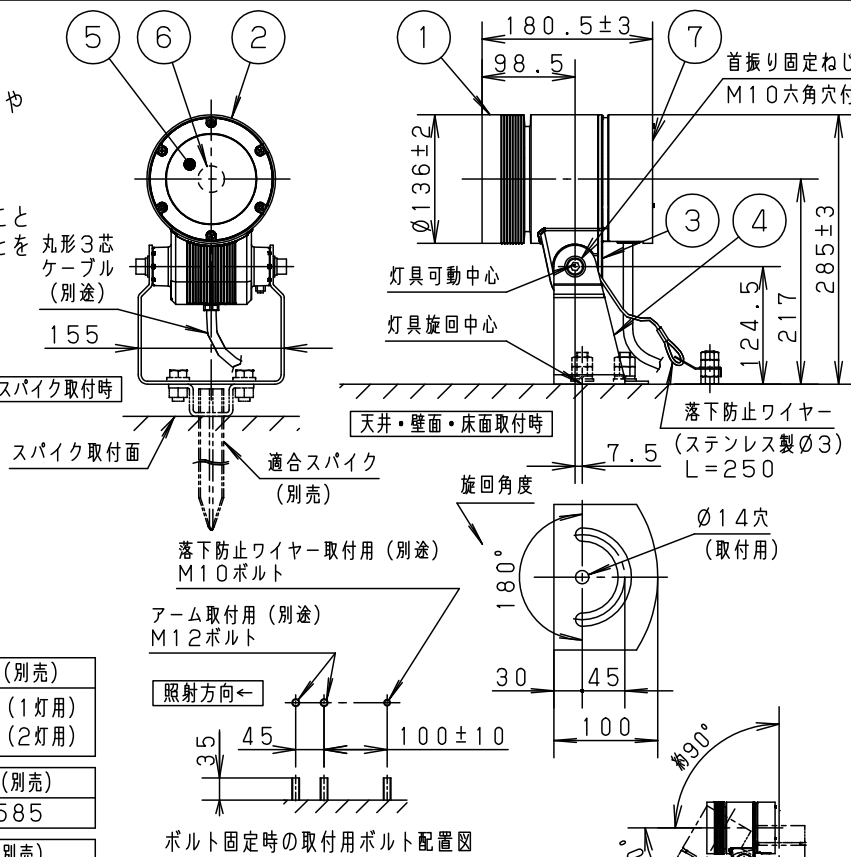

安全に関するご注意

- 一般屋外用（防雨型）器具です。浴室など湿気が多い場所、振動や衝撃の多い場所（橋や高架上等）、腐食性ガスの発生する場所、塩素を使用する屋内プール等、海岸隣接地帯では使用しないでください。器具の落下や絶縁不良による感電及び火災の原因となります。
- 60m/s仕様です。これ以上の風速の影響を受ける場所では使用しないでください。器具落下の原因となります。
- 周囲温度は-20℃～35℃で使用してください。又、施工時の一時的な点灯確認以外は日中点灯はしないでください。火災・LED短寿命の原因となります。
- 取付方向の制限はありません。ただし踏まれるなどの過剰な力が加わる恐れのある場所には取付けないでください。火災・感電・落下の原因となります。
- 草や木等で器具が覆われるような場所では使用しないでください。火災の原因となります。
- 草や木の近くに器具を設置する場合は、除草剤や肥料がかからないようにしてください。万が一、器具に除草剤や肥料がかかってしまった場合、水で洗い流してください。除草剤や肥料により器具が腐食し、浸水による感電・不点の原因となります。
- 冠水の恐れのある場所には使用しないでください。浸水による感電の原因となります。
- 被照射面とは0.3m以上離してください。過熱による火災の原因となります。
- 器具の取付には必ずボルトと平座金、スプリング座金、六角ナット（ダブルナット仕様）を使用してください。取付に不備があると落下の原因となります。
- 丸型ケーブルはCV又はCEの電線をご使用ください。適合丸型ケーブル径は $\phi 10.6 \sim \phi 13.0$ です。
- スパイクと組み合わせて使用する場合は、スパイク取付面より深く土中に埋めないでください。除草剤や肥料により器具が腐食し、浸水による感電・不点の原因となります。
- 落下防止ワイヤーを取外す、枠を取外すなどの分解はしないでください。落下・感電・機能不良の原因となります。
- 上向き照射する場合、パネル上の堆積物は定期的に取り除いてください。堆積物によって熱がこもり、堆積物の発火、器具破損による浸水・感電・火災の原因となります。

適合オプション (別売)		
NYK50000 (スマート)		
NYK50001 (ガード)		
NYK50002 (ディフューズレンズ)		
NYK50003 (スプレッドレンズ)		

適合取付金具 (別売)	
NNY28587 (1灯用)	
NNY28588 (2灯用)	

適合スパイク (別売)	
NNY28585	

定格電圧	消費電力	入力電流
100V	17.3W	0.18A
200V	17.2W	0.09A
242V	17.2W	0.08A

適合アーム (別売)	
NNY28426	

器具光束	
1925lm	

適合丸型ケーブル外径	
$\phi 10.6 \sim \phi 13$ (2mm \times 3芯 \sim 3.5mm \times 3芯)	

受圧面積	
正面: 0.024m 2	
側面: 0.034m 2	

		7	カバー	ASA樹脂(黒)	ミディアムグレーメタリック アクリル塗装	
LED	電球色(3000K)	6	LEDユニット		LEDユニット×1	
配光	狭角タイプ(13°)	5	パネル	強化ガラス(t4)	透明	品番(ライトアップ)
器具質量	3.7Kg	4	アーム	鋼板(t3.2) Zn-Al系合金メッキ	ミディアムグレーメタリック アクリル塗装	防雨型(寸法図)
特記事項 ※本図は2枚1組です		3	ボックス蓋	アルミダイカスト	ミディアムグレーメタリック アクリル塗装	NYT1021RLE9
		2	枠	アルミダイカスト	ミディアムグレーメタリック アクリル塗装	
		1	本体	アルミダイカスト	ミディアムグレーメタリック アクリル塗装	
部番	部品名	材質・素材厚	備考	パナソニック株式会社		