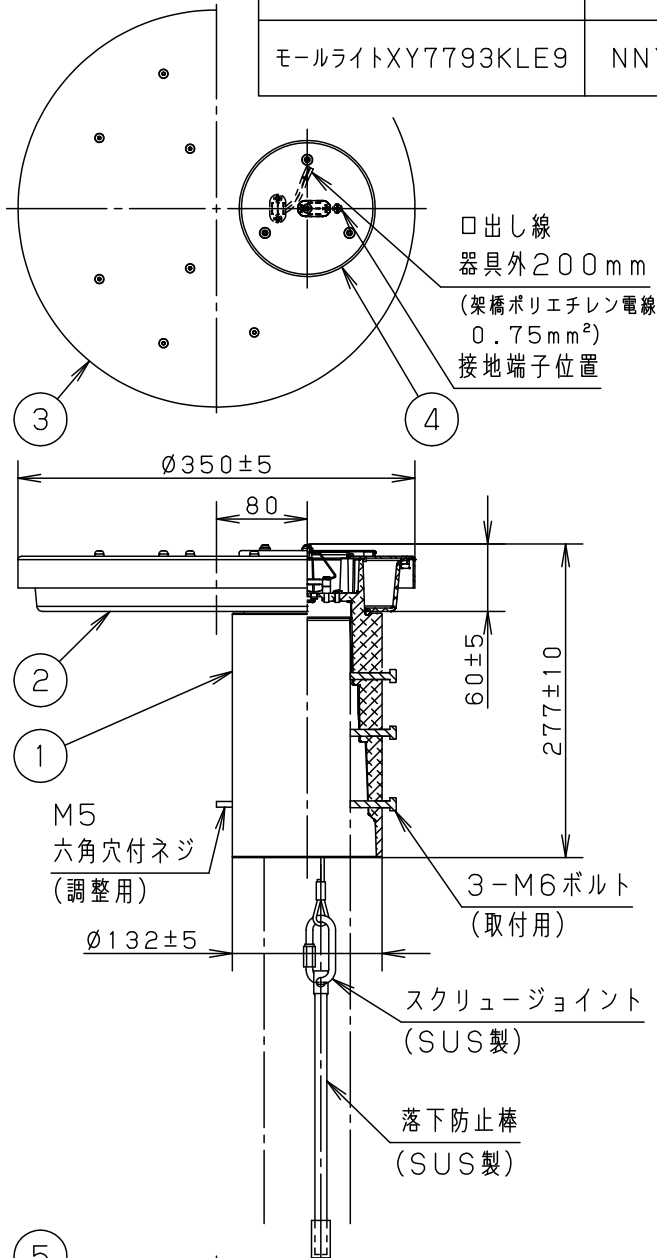

⚠ 注意：商品には寿命があります。詳細はCLX2021JAをご参照ください。

品名	品番			
	灯具	器具質量	電源ユニット	質量
モールライトXY7793KLE9	NNY22673K	5.1kg	NNY28729LE9	970g

⚠ 安全に関するご注意

- 防雨型器具です。浴室など湿気の多い場所には使用しないでください。絶縁不良による感電及び火災の原因となります。
- 60m/s仕様です。適合ポールと組み合わせて使用してください。器具落下の原因となります。
- 上向取付専用器具です。下向、横向取付けしないでください。浸水による感電、火災の原因、器具落下の原因となります。
- 寒冷地で使用する場合、つららが落ちると危険が生じるような場所には設置しないでください。つららができることがある場合は、つららの除去を行ってください。つらら落下による怪我の原因となります。

適合ポール
トクポール (街路灯・道路灯用4.5m) φ76・φ89・φ101タイプ (ミディアムグレーメタリック)
街路灯・道路灯用ポールφ76・φ89 φ101タイプ
*ポール下部柱の内径φ105以上 (電源ユニット収納スペース) が必要です。

定格 *NNY28729LE9接続時

定格電圧	100V	200V	242V
周波数	50Hz/60Hz共用		
消費電力	103.4W	100.8W	101.2W
入力電流	1.068A	0.510A	0.428A