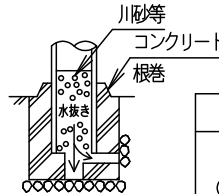

[使用上のご注意]

- モールライトを街路灯以外の特殊用途や特殊環境、塩害地域でご使用の場合は、別途ご相談ください。
- LEDにはバラツキがあるため、同一品番商品でも商品ごとに発光色、明るさが異なる場合があります。ご了承ください。
- 周囲温度は-20~35℃の範囲でご使用ください。
- 電源線はφ2、3.5mm²以下をご使用ください。
- 不点の原因となりますので、施工時以外の一時的な点灯確認以外は日中点灯はしないでください。
- 各品番の詳細図は別にあります。必ず各品番の承認図をご参照ください。
- 結露する恐れがありますが使用上問題はありません。予めご了承ください。
- ポールの排水処理を行い、下部に川砂等を充填し、湿気が充満しないように施工してください。水が溜まると器具内部に結露が発生します。