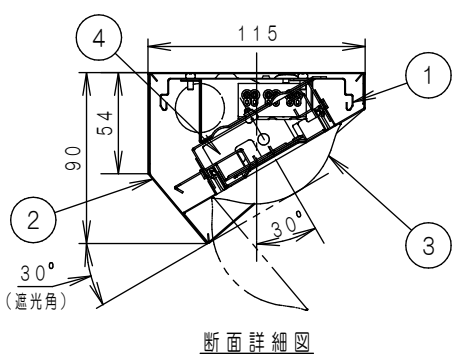

	組合せ品番	本体品番	ライトバー品番	定格値			器具光束・消費電力・消費効率	端子台容量
				電圧	100V	200V		
調光	直付XLX860WEWJ LR9	NNLK81511	NNL8600EWJ LR9	電流 0.40A	0.20A	0.17A	5870lm・39.8W・147.4lm/W	14A
非調光	直付XLX860WEWJ LE9		NNL8600EWJ LE9	電流 0.40A	0.20A	0.17A		
PiPiit調光	直付XLX860WEWJ RZ9		NNL8600EWJ RZ9	電流 0.41A	0.21A	0.18A		
				電力 39.8W	39.8W	39.8W		
				電力 39.8W	39.8W	39.8W		
				電力 40.2W	40.2W	40.2W		

施工上のご注意

PiPiit調光タイプ：500
上記以外：150

照射面から器具中心（取付ボルト）までの距離を左図以上確保してください。
ライトバーの取付、取外しが困難になったり、PiPiit調光タイプの場合、正しく調光動作しない原因となります。

- ＜使用上のご注意＞
- 一般屋内で使用の場合でも、器具周囲に硫黄成分が存在する場所では使用しないでください。（一部の食品や薬品、紙類などには硫黄成分が含まれます。また、車の排気ガスにも硫黄成分が含まれます。）光学性能に影響を与える場合があります。
 - 点灯直後・消灯直後にプラスチックの伸縮によるきしみ音が発生する場合がありますが、故障や異常ではありません。静かな環境や密集取付でご使用の場合、きしみ音が気になる場合があります。この様な場合は直管LED等のプラスチック製カバーのないタイプをおすすめします。
 - ライトバーの機種により始動時間が異なる場合があります。予めご了承下さい。
 - ・40形5200lm非調光（省エネ、センサ付、非常灯除く）と20形800lm非調光の場合は、瞬時に点灯します。
 - ・DZの場合は、1～2秒程度となりますが、異常ではありません。
 - バーコードリーダーの機種によっては器具付近で使用した場合、読み取り感度が鈍くなる場合があります。この場合には、器具との距離を離すか、遮蔽するなどの対策を講じてください。
 - 虫の飛来が多い場所で使用される場合、まれにライトバー内に虫が侵入する恐れがあります。このような場合は防虫・防雨型ベースライトなどの防虫仕様器具をおすすめします。
 - 適合コントロールをご使用の場合（LR、RZの場合）、詳細は起動方式の承認図（LR-KGなど）をご覧ください。
- ＜施工上のご注意＞
- 電源線の引き込み穴は余分な電源線を天井裏に押し込むため、天井裏には障害物が無いようにしてください。
 - 電源線の器具間送り配線は、エンドより器具内送り配線することもできますが、器具内のスペースが狭くなっていますので、天井裏に電源線を戻して配線することを推奨します。
 - 電源方式により騒音（うなり）が大きくなる場合がありますので、以下の配線を行ってください。
 - ・三相電源を使用する場合は、必ず接地側を器具の端子台のN極に接続してください。
 - ・電源と器具間に片切りスイッチを設ける場合は、必ず非接地側（充電側）にお取り付けください。
 - PiPiit調光タイプは、器具全体が視認できる場所に水平に設置してください。

適合品一覧

適合品は下記の承認図をご覧ください。

	適合品番
ガード	—
吊具	—

ホワイト マンセル	1.0G9.6/0.1	5				品名	一般タイプ
LED	白色(4000K)	4	電源		ライトバーに組み込み	明るさ：6400lmタイプ	直付XLX860WEWJ
器具質量	5.4kg(組合せ状態)	3	ライトバー	ポリカーボネート	乳白		
特記事項		2	反射板	鋼板(t0.5)	高反射白色粉体塗装	河野	
		1	本体	亜鉛鋼板(t0.4)			
部番	部品名	材質・素材厚	備考	パナソニック株式会社			