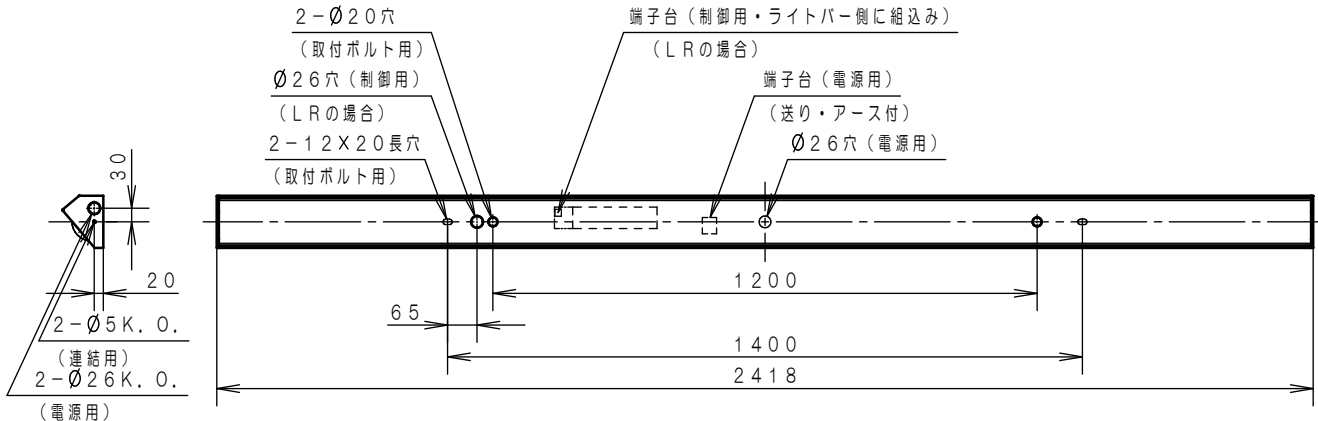

	組合せ品番	本体品番	ライトバー品番	定格値			器具光束・消費電力・消費効率	端子台容量
				電圧	100V	200V		
調光	直付XLX860WEWJ LR9	NNLK81511	NNL8600EWJ LR9	電流 0.40A	0.20A	0.17A	5870lm・39.8W・147.4lm/W	14A
非調光	直付XLX860WEWJ LE9		NNL8600EWJ LE9	電流 0.40A	0.20A	0.17A		
PiPiit調光	直付XLX860WEWJ RZ9		NNL8600EWJ RZ9	電流 0.41A	0.21A	0.18A		
				電力 39.8W	39.8W	39.8W		
				電力 39.8W	39.8W	39.8W		
				電力 40.2W	40.2W	40.2W		

適合品一覧

適合品は下記の承認図をご覧ください。

	適合品番
ガード	—
吊具	—

ホワイト マンセル	1.0G9.6/0.1	5				品名	一般タイプ
LED	白色(4000K)	4	電源		ライトバーに組み込み	明るさ：6400lmタイプ	直付XLX860WEWJ
器具質量	5.4kg(組合せ状態)	3	ライトバー	ポリカーボネート	乳白		
特記事項		2	反射板	鋼板(t0.5)	高反射白色粉体塗装	河野	
		1	本体	亜鉛鋼板(t0.4)			
部番	部品名	材質・素材厚	備考	パナソニック株式会社			