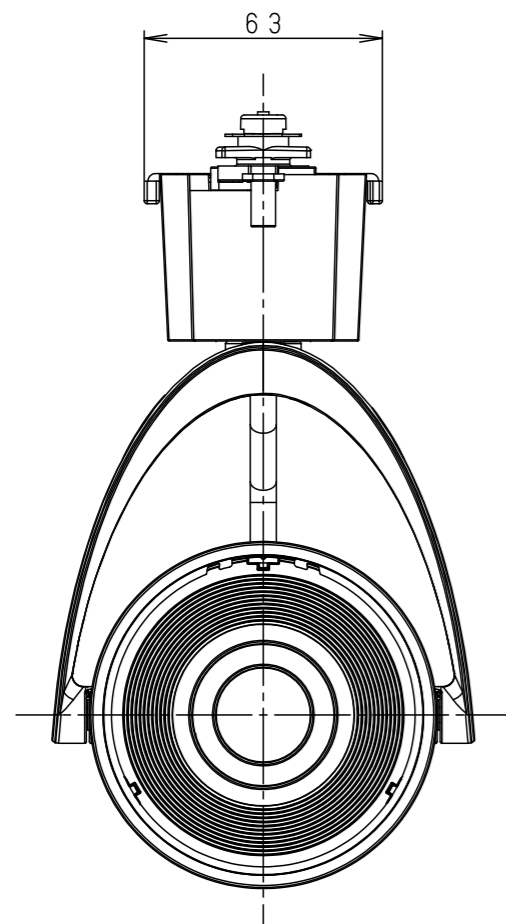

<適合ダクト>

ダクト名称	代表品番
100V配線ダクト	DH0211 等
アース付配線ダクト	DH0211EK 等

定格電圧	入力電流	消費電力
AC100V	0.28A	26.5W
ホワイト マンセル N9.5		
器具光束	3225lm	
LED	白色 (4000K Ra85)	
配光	中角タイプ (19°)	
器具質量	1.2kg	

特記事項		
5	固定バネ	SWB (t1.2) ブラックつや消し
4	電源ボックス	アルミダイカスト ホワイト半つや消し ポリエステル粉体塗装
3	アーム	アルミダイカスト ホワイト半つや消し ポリエステル粉体塗装
2	レンズ	アクリル 透明
1	本体	アルミダイカスト ホワイト半つや消し ポリエステル粉体塗装

部品名	材質・素材厚	備考
品番 NNN06071W		
NNN06071W-K1		三橋池田
単位: mm	第三角法	輪本

パナソニック株式会社