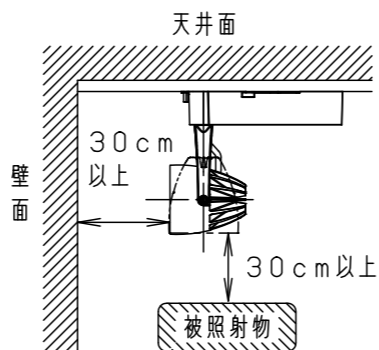

照射角度

| 適合オプション (別売)  |          |
|---------------|----------|
| 品名            | 品番       |
| ディフュージョンフィルター | NNN89051 |
| スプレッドフィルター    | NNN89052 |

※各種フィルターの併用はできません。

器具施工時必要寸法

回転レバー操作時は上記のような空間が必要です

(使用上のご注意)