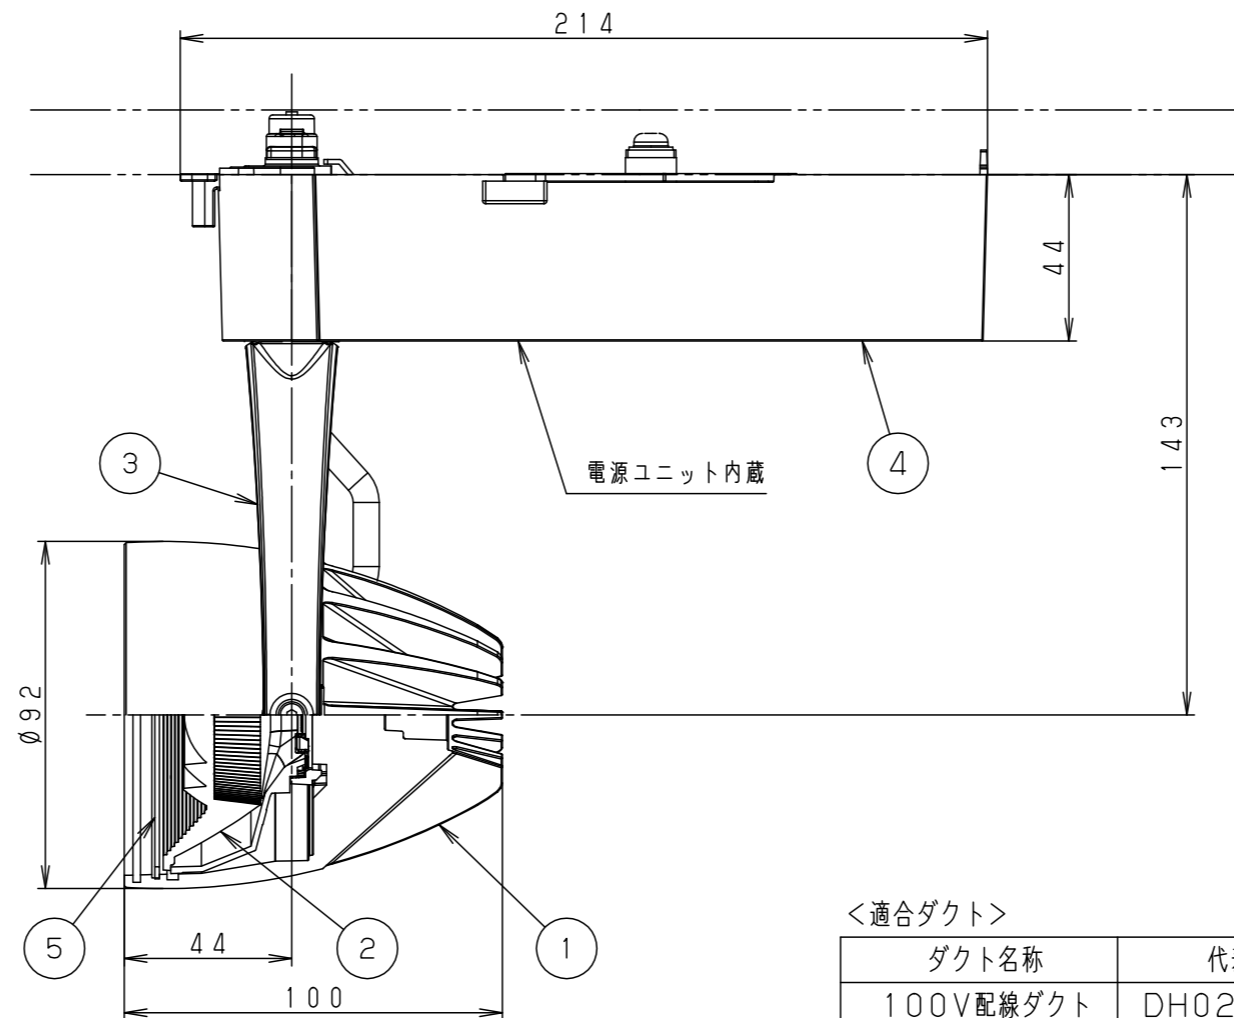

<適合ダクト>

ダクト名称	代表品番
100V配線ダクト	DH0211 等
アース付配線ダクト	DH0211EK 等

定格電圧	入力電流	消費電力
AC100V	0.28A	26.5W
ホワイト マンセル N9.5		
器具光束	3225lm	
LED	白色 (4000K Ra85)	
配光	中角タイプ (19°)	
器具質量	1.2kg	

特記事項		
5	固定バネ	SWB (t1.2) ブラックつや消し
4	電源ボックス	アルミダイカスト ホワイト半つや消し ポリエステル粉体塗装
3	アーム	アルミダイカスト ホワイト半つや消し ポリエステル粉体塗装
2	レンズ	アクリル 透明
1	本体	アルミダイカスト ホワイト半つや消し ポリエステル粉体塗装

部品名	材質・素材厚	備考
品番 NNN06071W		
NNN06071W-K1		三橋池田
単位: mm	第三角法	輪本

パナソニック株式会社