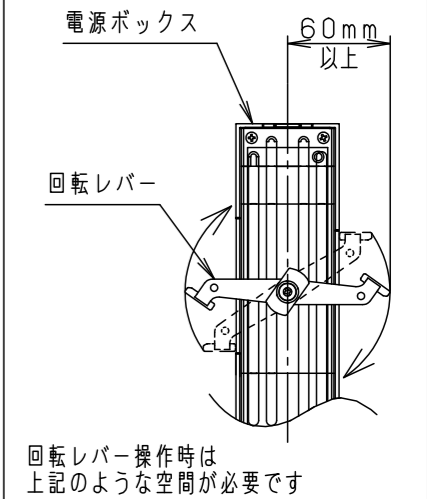

⚠ 注意：商品には寿命があります。詳細はCLX2021HAをご参照ください。

グリーン購入法適合

⚠ 安全に関するご注意

- 一般屋内用器具です。屋外や水気・湿気のある場所では使用しないでください。絶縁不良による感電の原因となります。
- 配線ダクト取付専用器具です。傾斜天井、壁面、床面に取付けた配線ダクトには取付けしないでください。指定外取付は、火災・落下の原因となります。
- 器具と被照射面は30cm以上離してください。被照射面の温度上昇による変色の原因となります。
- LEDを直視しないでください。目の痛みの原因になることがあります。

照射角度

| 適合オプション (別売)  |          |
|---------------|----------|
| 品名            | 品番       |
| ディフュージョンフィルター | NNN89051 |
| スプレッドフィルター    | NNN89052 |

※各種フィルターの併用はできません。

器具施工時必要寸法

回転レバー操作時は上記のような空間が必要です

(使用上のご注意)

- ・調光器と組合わせて使用しないでください。
- ・スポットベース (DH0214, DH0224) には取付けできません。
- ・100V配線ダクト、アース付配線ダクトではパイプ吊りハンガーは使用できません。
- ・100V配線ダクト、アース付配線ダクトの取付用木ネジの位置には取付けできません。
- ・LEDにはバラツキがあるため、同一品番でも商品ごとに発光色、明るさが異なる場合があります。予めご了承ください。
- ・照射距離が近い時や照射面によって、光ムラが気になる場合があります。予めご了承ください。
- ・電源の特性上、同一品番でも、始動時間に差が生じる場合があります。