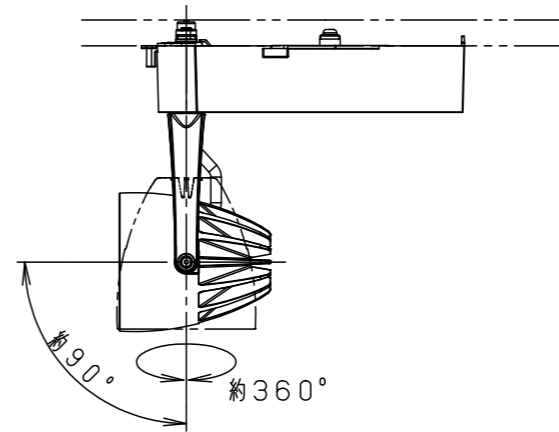

照射角度

| 適合オプション (別売)  |          |
|---------------|----------|
| 品名            | 品番       |
| ディフュージョンフィルター | NNN89051 |
| スプレッドフィルター    | NNN89052 |

※各種フィルターの併用はできません。

器具施工時必要寸法

回転レバー操作時は上記のような空間が必要です

(使用上のご注意)