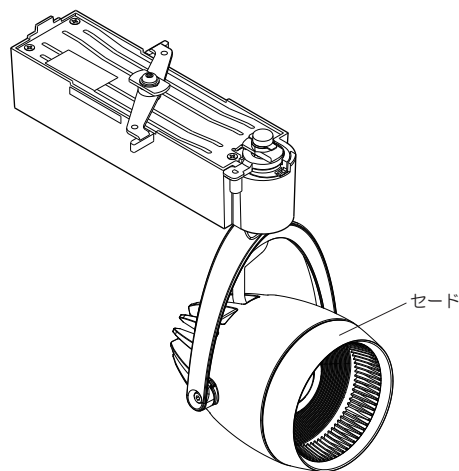

各部のなまえと取付方法

透過セードタイプ

1. 器具を配線ダクトに取りつける

- ①器具の質量は約1.2kgです。
透過セードタイプは約1.3kgです。
・施工前にレバーが右図の位置になるようにレバーを回転させてください。
- ②ボックスを配線ダクトに押し当てながらレバー-2を左側に90°回転させる
・レバー-2のツマミ部がボックス側面に沿うまで確実に回っていることを確認してください。
その際に『取付け』の文字がかかっていることを確認してください。
・ボックスがダクトに確実にとりついていることを確認してください。