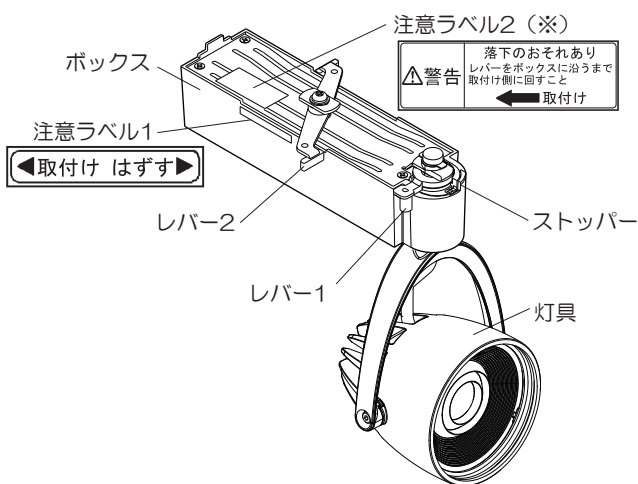

各部のなまえと取付方法

透過セードタイプ

1. 器具を配線ダクトに取りつける

- ①器具の質量は約1.2kgです。
透過セードタイプは約1.3kgです。
・施工前にレバーが右図の位置になるようにレバーを回転させてください。
- ②ボックスを配線ダクトに押し当てながらレバー-2を左側に90°回転させる
・レバー-2のツマミ部がボックス側面に沿うまで確実に回っていることを確認してください。
その際に『取付け』の文字がかかっていることを確認してください。
・ボックスがダクトに確実にとりついていることを確認してください。