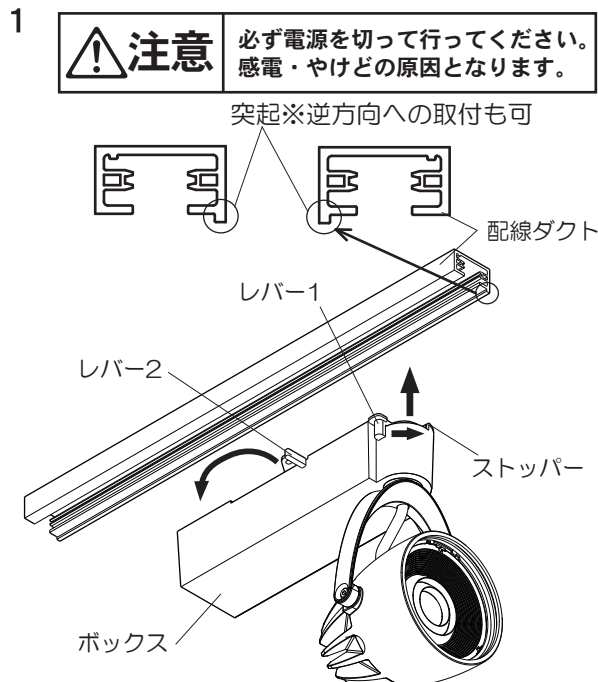

1. 器具を配線ダクトに取りつける

- ①器具の質量は約1.2kgです。
  透過セードタイプは約1.3kgです。
  ・施工前にレバーが右図の位置になるようにレバーを回転させてください。
- ②ボックスを配線ダクトに押し当てながらレバー-2を左側に90°回転させる
  ・レバー-2のツマミ部がボックス側面に沿うまで確実に回っていることを確認してください。
  その際に『取付け』の文字がかかっていることを確認してください。
  ・ボックスがダクトに確実にとりついていることを確認してください。

⚠ 注意 不備がありますと火災・落下の原因となります。

- ③レバー-1を右に90°回転させる
  ・レバー-1がストッパーに当たるまで確実に回っていることを確認してください。

⚠ 注意 不備がありますと火災・落下の原因となります。