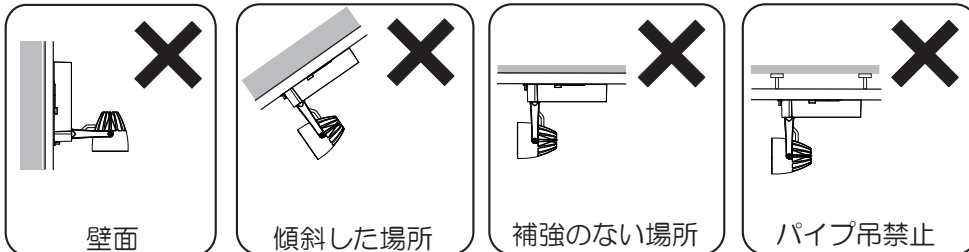

工事店様へ、この説明書は保守のためお客様へ必ずお渡しください。

取扱説明

お客様へ、この説明書は必ず保管してください。

ご使用前にこの取扱説明書を必ずお読みのうえ、正しくお使いください。

安全に関するご注意

⚠ 警告

- 施工は取扱説明書に従い確実に行う。施工に不備があると、火災・感電・落下の原因となります。

- 配線ダクトの設置又は交換が必要です。配線ダクトの設置・交換には資格が必要です。販売店・電気工事店に依頼してください。

- 天井取付専用器具です。下図のような場所に取り付けると器具の火災・感電・落下の原因となります。

- 器具と被照射面の距離は、30cm以上離す。被照射物の火災・変色の原因となります。
- 器具の改造および構成部品（LED）の交換はしない。火災・感電・落下の原因となります。
- 異常を感じたら速やかに電源を切り、販売店・電気工事店に相談する。火災・感電の原因となります。
- 必ず表示された定格電圧±6%の電源電圧で使用する。
指定外の電源電圧で使用すると、火災・感電の原因となります。
- 布や紙など燃えやすいもので覆ったり、かぶせたりしない。火災の原因となります。