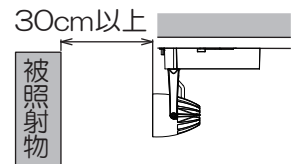

- 天井取付専用器具です。下図のような場所に取り付けると器具の火災・感電・落下の原因となります。

- 器具と被照射面の距離は、30cm以上離す。被照射物の火災・変色の原因となります。
- 器具の改造および構成部品（LED）の交換はしない。火災・感電・落下の原因となります。
- 異常を感じたら速やかに電源を切り、販売店・電気工事店に相談する。火災・感電の原因となります。
- 必ず表示された定格電圧±6%の電源電圧で使用する。
指定外の電源電圧で使用すると、火災・感電の原因となります。
- 布や紙など燃えやすいもので覆ったり、かぶせたりしない。火災の原因となります。