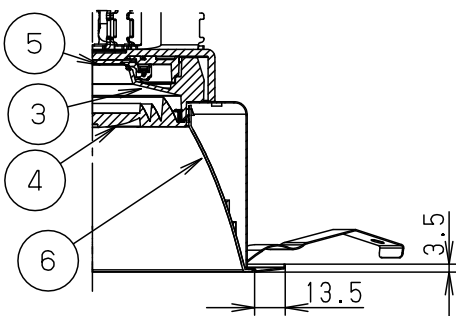

枠部詳細

定格電圧	入力電流	消費電力
100V	0.45A	44.6W
200V	0.22A	43.6W
242V	0.18A	43.6W

アース付電源用端子台（送り付）  
送り容量20A以下

取付金具は5~25mmの天井に取付可能です

調光信号用端子台（送り付）

ホワイト マンセル N9.5

光源寿命	40000h:光束維持率85%	7	放熱板	アルミ板 (t1.5)		品番 NNQ35450LD9 (550形 LED客席 ダウンライト)
器具光束	4915lm	6	補助反射板	アルミ板 (t1)	銀色鏡面仕上げ	
LED	電球色 (2700K Ra85)	5	LED		LLE0731822	
配光	広角タイプ	4	レンズ	アクリル	透明	
器具質量	1.1kg	3	反射板	PBT樹脂	ホワイト	
特記事項		2	本体	アルミ板 (t3)		角 足川
		1	枠	亜鉛鋼板 (t0.5)	ホワイト半つや消し ポリエステル粉体塗装	
部番	部品名	材質・素材厚	備考	パナソニック株式会社		