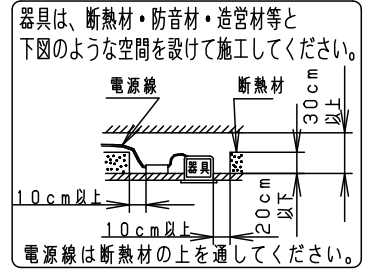

⚠ 注意：商品には寿命があります。詳細はCLX20212Aをご参照ください。

⚠ 安全に関するご注意

- 一般屋内用器具です。屋外や水気・湿気のある場所、腐食性ガスの発生する場所、ほこりや粉塵の多い場所では使用しないでください。故障や絶縁不良による火災・感電の原因となります。
- 天井埋込み専用器具です。壁取付や天井直付、及び傾斜天井には取り付けないでください。指定外取付は、火災の原因となります。
- 断熱材、防音材をかぶせて使用しないでください。火災の原因となります。
- 住宅の断熱施工天井には使用できません。
- 取付パネ部や天板部に障害物のないよう施工して下さい。障害物があるとずれ落ちなどの原因となります。
- 熱がこもるような密閉した空間へは取り付けないでください。火災及びLED短寿命の原因となります。
- 器具と被照射物は30cm以上（近接限度距離）離してください。近接限度距離内に被照射物が近づく恐れのある場所（ドア開閉範囲の上、家具の上、クローゼット・押入れの中等）では使用しないで下さい。過熱による火災の原因となります。
- LEDを直視しないで下さい。目の痛みの原因となります。

枠部詳細

定格電圧	入力電流	消費電力
100V	0.45A	44.6W
200V	0.22A	43.6W
242V	0.18A	43.6W

アース付電源用端子台（送り付）  
送り容量20A以下

取付金具は5~25mmの天井に取付可能です

調光信号用端子台（送り付）

ホワイト マンセル N9.5

光源寿命	40000h:光束維持率85%	7	放熱板	アルミ板 (t1.5)		品番 NNQ35450LD9 (550形 LED客席 ダウンライト)
器具光束	4915lm	6	補助反射板	アルミ板 (t1)	銀色鏡面仕上げ	
LED	電球色 (2700K Ra85)	5	LED		LLE0731822	
配光	広角タイプ	4	レンズ	アクリル	透明	
器具質量	1.1kg	3	反射板	PBT樹脂	ホワイト	
特記事項		2	本体	アルミ板 (t3)		角 足川
		1	枠	亜鉛鋼板 (t0.5)	ホワイト半つや消し ポリエステル粉体塗装	
部番	部品名	材質・素材厚	備考	パナソニック株式会社		