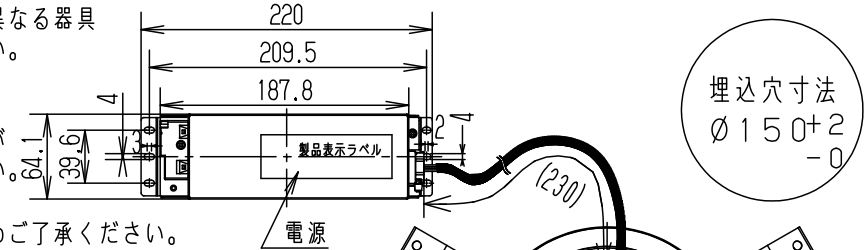

【事前にご了承頂きたい内容】

- NNQから始まる品番の先頭から6ケタ目が異なる器具とは、同一空間での混在設置にご注意ください。点灯・消灯のタイミングが異なり、違和感を生じる可能性があります。
- 照射距離に近い時や照射面によっては光ムラが気になる場合があります。予めご了承ください。
- LEDにはバラツキがある為、同一品番で発光色、明るさが異なる場合があります。予めご了承ください。

【調光制御に関して】

- 当社調光器（ライトマネージャーF×、NQ21502、NQ21505、DMX-PWM信号変換器、調光装置）と組み合わせて、0~100%の調光ができます。 ※上記以外の一般のライトコントロール（PC信号出力）でも調光可能ですが、消灯操作はライトコントロールの電源スイッチにて行ってください。
- 調光器、調光装置などの組合せと、ご確認頂きたい注意事項については、別紙 **NNQ35430-KG** をご参照下さい。