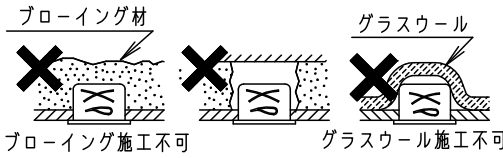

⚠ 注意：商品には寿命があります。詳細はCLX20212Aをご参照ください。

⚠ 安全に関するご注意

- 一般屋内用器具です。屋外や水気・湿気のある場所、腐食性ガスの発生する場所、ほこりや粉塵の多い場所では使用しないでください。故障や絶縁不良による火災・感電の原因となります。
- 天井埋込み専用器具です。壁取付や天井直付、及び傾斜天井には取り付けないでください。指定外取付は、火災の原因となります。
- 断熱材、防音材をかぶせて使用しないでください。火災の原因となります。
- 住宅の断熱施工天井には使用できません。
- 取付パネ部や天板部に障害物のないよう施工して下さい。障害物があるとずれ落ちなどの原因となります。
- 熱がこもるような密閉した空間へは取り付けないでください。火災及びLED短寿命の原因となります。
- 器具と被照射物は30cm以上（近接限度距離）離してください。近接限度距離内に被照射物が近づく恐れのある場所（ドア開閉範囲の上、家具の上、クローゼット・押入れの中等）では使用しないで下さい。過熱による火災の原因となります。
- LEDを直視しないで下さい。目の痛みの原因となります。

【施工・使用上のご注意】

- ロックウール等の柔らかい天井には取り付けないでください。天井材損傷、器具ズレの原因となります。
- 落下防止ワイヤーは加工対応となります。

【事前にご了承頂きたい内容】

- NNQから始まる品番の先頭から6ケタ目が異なる器具とは、同一空間での混在設置にご注意ください。点灯・消灯のタイミングが異なり、違和感を生じる可能性があります。
- 照射距離に近い時や照射面によっては光ムラが気になる場合があります。予めご了承ください。
- LEDにはバラツキがある為、同一品番で発光色、明るさが異なる場合があります。予めご了承ください。