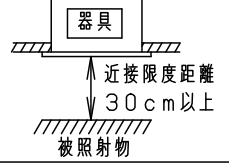

⚠ 注意：商品には寿命があります。詳細はCLX20212Aをご参照ください。

⚠ 安全に関するご注意

- 一般屋内用器具です。屋外や水気・湿気のある場所、腐食性ガスの発生する場所、ほこりや粉塵の多い場所では使用しないでください。故障や絶縁不良による火災・感電の原因となります。
- 天井埋込み専用器具です。壁取付や天井直付、及び傾斜天井には取り付けないでください。指定外取付は、火災の原因となります。
- 断熱材、防音材をかぶせて使用しないでください。火災の原因となります。
- 住宅の断熱施工天井には使用できません。
- 取付パネ部や天板部に障害物のないよう施工して下さい。障害物があるとずれ落ちなどの原因となります。
- 熱がこもるような密閉した空間へは取り付けないでください。火災及びLED短寿命の原因となります。
- 器具と被照射物は30cm以上（近接限度距離）離してください。近接限度距離内に被照射物が近づく恐れのある場所（ドア開閉範囲の上、家具の上、クローゼット・押入れの中等）では使用しないで下さい。過熱による火災の原因となります。
- LEDを直視しないで下さい。目の痛みの原因となります。