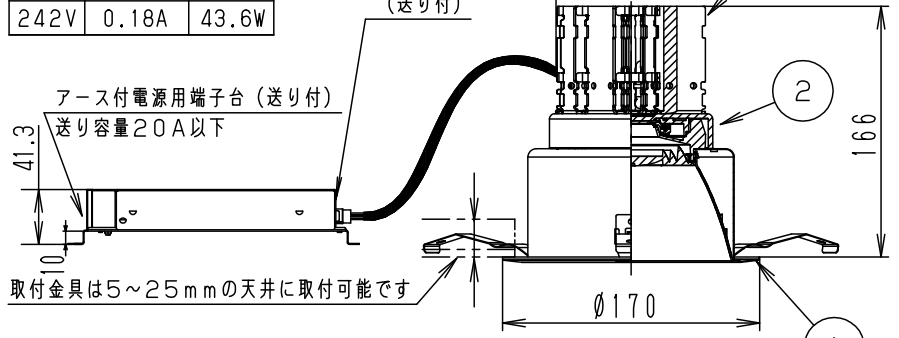

枠部詳細

定格電圧	入力電流	消費電力
100V	0.45A	44.6W
200V	0.22A	43.6W
242V	0.18A	43.6W

アース付電源用端子台（送り付）  
送り容量20A以下

取付金具は5~25mmの天井に取付可能です

調光信号用端子台（送り付）

ホワイト マンセル N9.5

光源寿命	40000h:光束維持率85%	7	放熱板	アルミ板 (t1.5)		品番 NNQ35450LD9 (550形 LED客席 ダウンライト)
器具光束	4915lm	6	補助反射板	アルミ板 (t1)	銀色鏡面仕上げ	
LED	電球色 (2700K Ra85)	5	LED		LLE0731822	
配光	広角タイプ	4	レンズ	アクリル	透明	
器具質量	1.1kg	3	反射板	PBT樹脂	ホワイト	
特記事項		2	本体	アルミ板 (t3)		角 足川
		1	枠	亜鉛鋼板 (t0.5)	ホワイト半つや消し ポリエステル粉体塗装	
部番	部品名	材質・素材厚	備考	パナソニック株式会社		