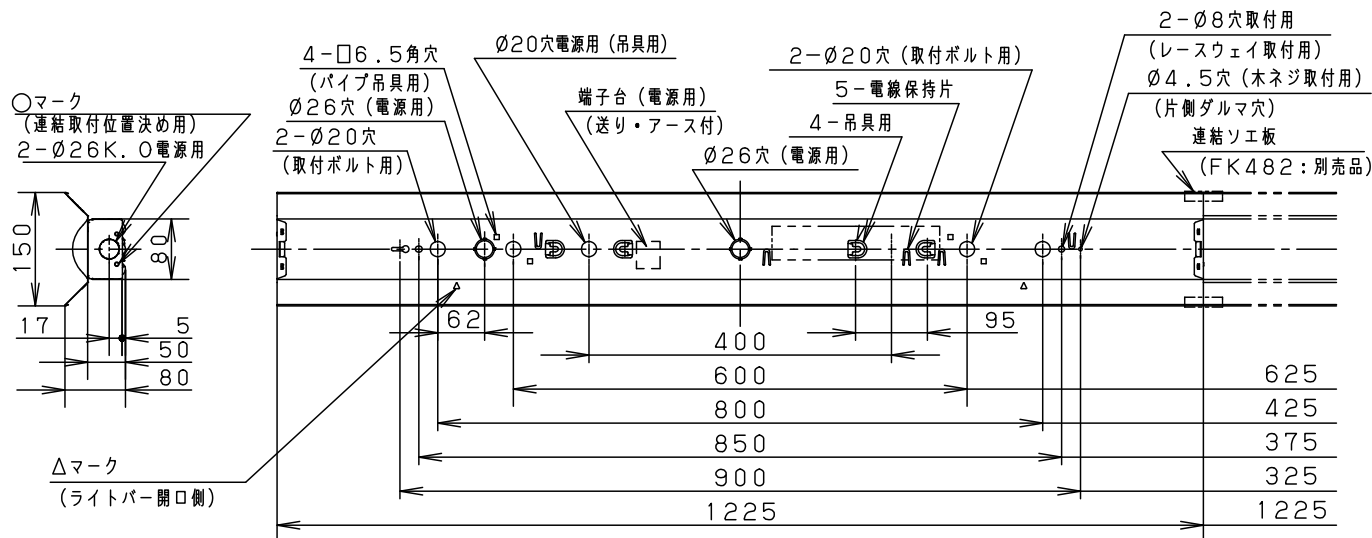

器具光	組合せ品番	本体品番	ライトバー品番	定格値			器具光束・消費電力・消費効率	端子台容量	
				定格電圧	AC100V	AC200V			AC242V
未調光	直付XLX459KBV LE9	NNLK41117	NNL4500BVC LE9	入力電流	0.39A	0.20A	0.16A	3670lm・38.0W・96.5lm/W	11A
				消費電力	38.0W	38.0W	38.0W		

適合品一覧

適合品は下記の承認図をご覧ください。

	適合品番
ガード 注2)注3)	FK41534 (取付ピッチ:600)
吊具 注1)	<パイプ型>(取付ピッチ:400,※600) ツリグXFP500WW/FW ※ワフン型のみ ツリグXFP750WW/FW ツリグXFP101WW/FW  <チェーン型>(取付ピッチ:400) ツリグXFC500WW/FW ツリグXFC101WW/FW

注1) ガードは600mmピッチで取り付けてください。  
(ボルト800mmピッチ時)

ホワイト	マンセル1.0G9.6/0.1	5				品番
LED	温白色(3500K)	4				美光色タイプ
器具質量	2.3kg (組合せ状態)	3	電源		ライトバーに組み込み	明るさ:5200lmタイプ 直付XLX459KBV
特記事項		2	ライトバー		カバー材質 ポリカーボネート(乳白)	田 神 雀 村 保 部
		1	本体	鋼板(t0.4)	高反射白色粉体塗装	
部番	部 品 名	材 質 ・ 素 材 厚	備 考	パナソニック株式会社		