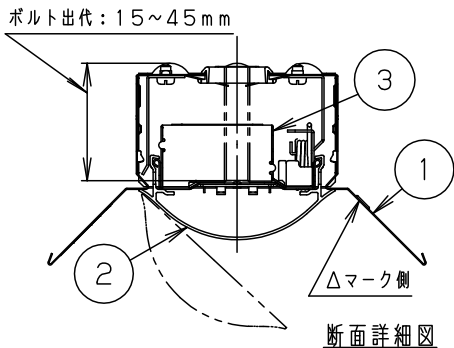

器具光	組合せ品番	本体品番	ライトバー品番	定格値			器具光束・消費電力・消費効率	端子台容量	
				定格電圧	AC100V	AC200V			AC242V
未調光	直付XLX459KBV LE9	NNLK41117	NNL4500BVC LE9	入力電流	0.39A	0.20A	0.16A	3670lm・38.0W・96.5lm/W	11A
				消費電力	38.0W	38.0W	38.0W		