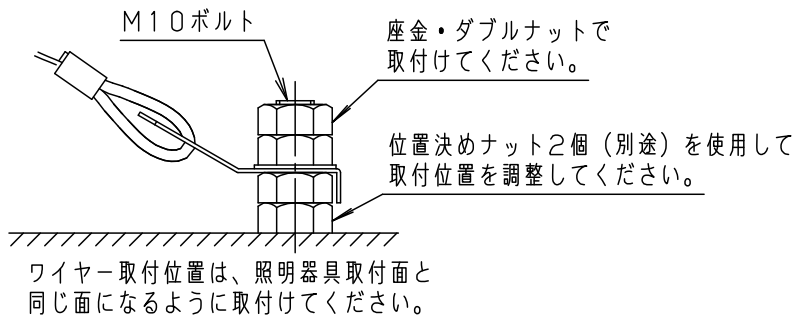

⚠ 注意：商品には寿命があります。詳細はCLX2021JAをご参照ください。

〔使用上のご注意〕

- ●周囲温度により光束が変化します。
- ●始動時に突入（インラッシュ）電流が発生します。弊社配線器具に接続できる灯具台数は下表を参照してください。

最大接続灯数（1回路当り）

弊社製配線器具	AC100V	AC200V	AC242V
リモコンブレーカCL型 20A	88台	160台	200台
リモコン漏電ブレーカCLE型 20A			
カンタッチブレーカBKF型 20A			
カンタッチ漏電ブレーカBKFE型 20A			
コンパクトブレーカ 20A			
コンパクト漏電ブレーカ 20A			
HBブレーカ 20A			
小型漏電ブレーカ 20A			

落下防止取付金具部

特記事項

※本図は2枚1組です

5				品番 (ライトアップ)
4				防雨型 (仕様・定格)
3				NYT1023WLE9
2				河野 吉田
1				
部番	部品名	材質・素材厚	備考	パナソニック株式会社