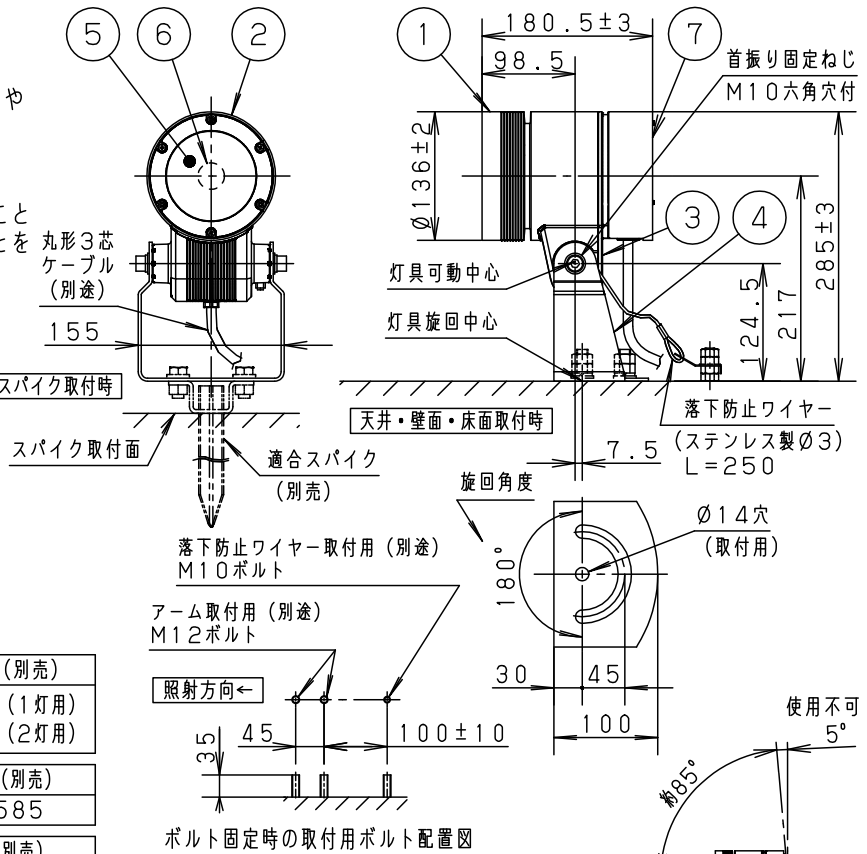

⚠ 注意：商品には寿命があります。詳細はCLX2021JAをご参照ください。

⚠ 安全に関するご注意

- 一般屋外用（防雨型）器具です。浴室など湿気の高い場所、振動や衝撃の多い場所（橋や高架上等）、腐食性ガスの発生する場所、塩素を使用する屋内プール等、海岸隣接地帯では使用しないでください。器具の落下や絶縁不良による感電及び火災の原因となります。
- 60m/s仕様です。これ以上の風速の影響を受ける場所では使用しないでください。器具落下の原因となります。
- 周囲温度は-20℃~35℃で使用してください。又、施工時の一時的な点灯確認以外は日中点灯はしないでください。火災・LED短寿命の原因となります。
- 取付方向の制限はありません。ただし踏まれるなどの過剰な力が加わる恐れのある場所には取付けないでください。火災・感電・落下の原因となります。
- 草や木等で器具が覆われるような場所では使用しないでください。火災の原因となります。
- 草や木の近くに器具を設置する場合は、除草剤や肥料がかからないようにしてください。万が一、器具に除草剤や肥料がかかってしまった場合、水で洗い流してください。除草剤や肥料により器具が腐食し、浸水による感電・不点の原因となります。
- 冠水の恐れのある場所には使用しないでください。浸水による感電の原因となります。
- 被照射面とは0.3m以上離してください。過熱による火災の原因となります。
- 器具の取付には必ずボルトと平座金、スプリング座金、六角ナット（ダブルナット仕様）を使用してください。取付に不備があると落下の原因となります。
- 丸型ケーブルはCV又はCEの電線をご使用ください。適合丸型ケーブル径は $\phi 10.6 \sim \phi 13.0$ です。
- スパイクと組み合わせて使用する場合は、スパイク取付面より深く土中に埋めないでください。除草剤や肥料により器具が腐食し、浸水による感電・不点の原因となります。
- 落下防止ワイヤーを取外す、枠を取外すなどの分解はしないでください。落下・感電・機能不良の原因となります。
- 上向き照射する場合、パネル上の堆積物は定期的に取り除いてください。堆積物によって熱がこもり、堆積物の発火、器具破損による浸水・感電・火災の原因となります。

適合オプション (別売)		
NYK50000 (スヌート)		
NYK50001 (ガード)		
NYK50002 (ディフューズレンズ)		
NYK50003 (スプレッドレンズ)		

適合取付金具 (別売)	
NNY28587 (1灯用)	
NNY28588 (2灯用)	
適合スパイク (別売)	
NNY28585	

定格電圧	消費電力	入力電流
100V	17.3W	0.18A
200V	17.2W	0.09A
242V	17.2W	0.08A

適合アーム (別売)	
NNY28426	
器具光束	
1965lm	

適合丸型ケーブル外径	受圧面積
$\phi 10.6 \sim \phi 13$ (2mm ² ×3芯~3.5mm ² ×3芯)	正面: 0.024m ² 側面: 0.034m ²

	7	カバー	ASA樹脂(黒)	ミディアムグレーメタリック アクリル塗装	
LED	白色(4000K)	6	LEDユニット		LEDユニット×1
配光	広角タイプ(35°)	5	パネル	強化ガラス(t4)	透明
器具質量	3.7Kg	4	アーム	鋼板(t3.2) Zn-Al系合金メッキ	ミディアムグレーメタリック アクリル塗装
特記事項 ※本図は2枚1組です		3	ボックス蓋	アルミダイカスト	ミディアムグレーメタリック アクリル塗装
		2	枠	アルミダイカスト	ミディアムグレーメタリック アクリル塗装
		1	本体	アルミダイカスト	ミディアムグレーメタリック アクリル塗装
部番	部品名	材質・素材厚	備考	パナソニック株式会社	