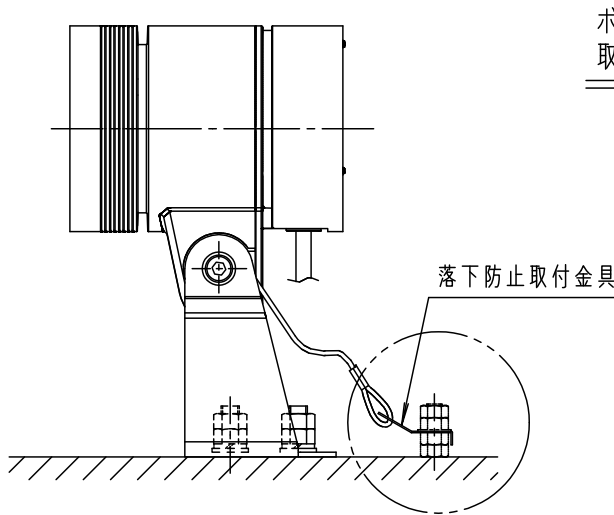

⚠ 注意：商品には寿命があります。詳細はCLX2021JAをご参照ください。

〔使用上のご注意〕

- ●周囲温度により光束が変化します。
- ●始動時に突入（インラッシュ）電流が発生します。弊社配線器具に接続できる灯具台数は下表を参照してください。

最大接続灯数（1回路当り）

弊社製配線器具	AC100V	AC200V	AC242V
リモコンブレーカCL型 20A	88台	160台	200台
リモコン漏電ブレーカCLE型 20A			
カンタッチブレーカBKF型 20A			
カンタッチ漏電ブレーカBKFE型 20A			
コンパクトブレーカ 20A			
コンパクト漏電ブレーカ 20A			
HBブレーカ 20A			
小型漏電ブレーカ 20A