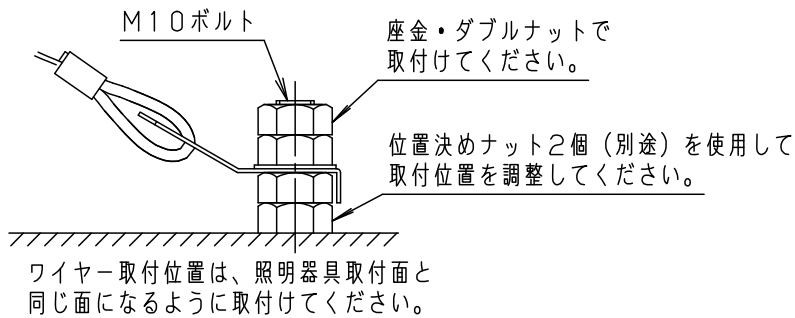

⚠ 注意：商品には寿命があります。詳細はCLX2021JAをご参照ください。

〔使用上のご注意〕

- ●周囲温度により光束が変化します。
- ●始動時に突入（インラッシュ）電流が発生します。弊社配線器具に接続できる灯具台数は下表を参照してください。

最大接続灯数（1回路当り）

弊社製配線器具	AC100V	AC200V	AC242V
リモコンブレーカCL型 20A	88台	160台	200台
リモコン漏電ブレーカCLE型 20A			
カンタッチブレーカBKF型 20A			
カンタッチ漏電ブレーカBKFE型 20A			
コンパクトブレーカ 20A			
コンパクト漏電ブレーカ 20A			
HBブレーカ 20A			
小型漏電ブレーカ 20A			

落下防止取付金具部

特記事項

※本図は2枚1組です

5				品番 (ライトアップ)
4				防雨型 (仕様・定格)
3				NYT1024WLE9
2				河野 吉田
1				
部番	部品名	材質・素材厚	備考	パナソニック株式会社