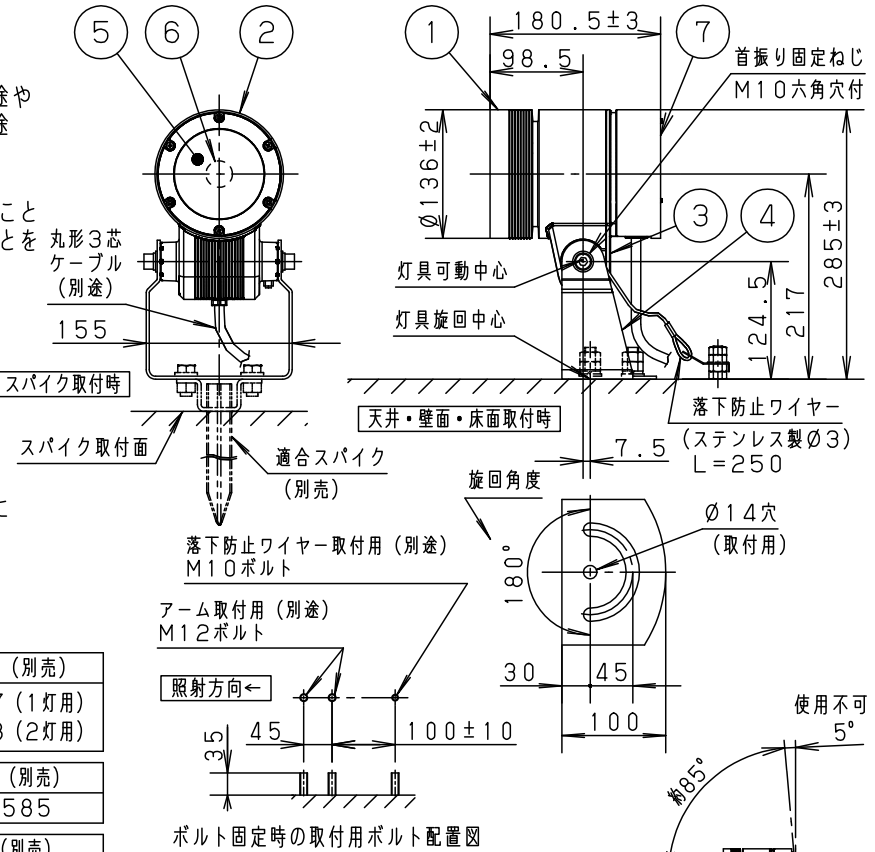

⚠ 注意：商品には寿命があります。詳細はCLX2021JAをご参照ください。

⚠ 安全に関するご注意

- 一般屋外用（防雨型）器具です。浴室など湿気の高い場所、振動や衝撃の多い場所（橋や高架上等）、腐食性ガスの発生する場所、塩素を使用する屋内プール等、海岸隣接地帯では使用しないでください。器具の落下や絶縁不良による感電及び火災の原因となります。
- 60m/s仕様です。これ以上の風速の影響を受ける場所では使用しないでください。器具落下の原因となります。
- 周囲温度は-20℃～35℃で使用してください。又、施工時の一時的な点灯確認以外は日中点灯はしないでください。火災・LED短寿命の原因となります。
- 取付方向の制限はありません。ただし踏まれるなどの過剰な力が加わる恐れのある場所には取付けないでください。火災・感電・落下の原因となります。
- 草や木等で器具が覆われるような場所では使用しないでください。火災の原因となります。
- 草や木の近くに器具を設置する場合は、除草剤や肥料がかからないようにしてください。万が一、器具に除草剤や肥料がかかってしまった場合、水で洗い流してください。除草剤や肥料により器具が腐食し、浸水による感電・不点の原因となります。
- 冠水の恐れのある場所には使用しないでください。浸水による感電の原因となります。
- 被照射面とは0.3m以上離してください。過熱による火災の原因となります。
- 器具の取付には必ずボルトと平座金、スプリング座金、六角ナット（ダブルナット仕様）を使用してください。取付に不備があると落下の原因となります。
- 丸型ケーブルはCV又はCEの電線をご使用ください。適合丸型ケーブル径は $\phi 10.6 \sim \phi 13.0$ です。
- スパイクと組み合わせて使用する場合は、スパイク取付面より深く土中に埋めないでください。除草剤や肥料により器具が腐食し、浸水による感電・不点の原因となります。
- 落下防止ワイヤーを取外す、枠を取外すなどの分解はしないでください。落下・感電・機能不良の原因となります。
- 上向き照射する場合、パネル上の堆積物は定期的に取り除いてください。堆積物によって熱がこもり、堆積物の発火、器具破損による浸水・感電・火災の原因となります。

適合オプション (別売)		
NYK50000 (スマート)		
NYK50001 (ガード)		
NYK50002 (ディフューズレンズ)		
NYK50003 (スプレッドレンズ)		

適合取付金具 (別売)	
NNY28587 (1灯用)	
NNY28588 (2灯用)	
適合スパイク (別売)	
NNY28585	

定格電圧	消費電力	入力電流
100V	17.3W	0.18A
200V	17.2W	0.09A
242V	17.2W	0.08A

適合アーム (別売)	
NNY28426	
器具光束	
1905lm	

適合丸型ケーブル外径	受圧面積
$\phi 10.6 \sim \phi 13$ (2mm ² ×3芯~3.5mm ² ×3芯)	正面: 0.024m ² 側面: 0.034m ²

	7	カバー	ASA樹脂(黒)	ミディアムグレーメタリック アクリル塗装	
LED	白色(4000K)	6	LEDユニット		LEDユニット×1
配光	拡散タイプ(54°)	5	パネル	強化ガラス(t4)	透明
器具質量	3.7Kg	4	アーム	鋼板(t3.2) Zn-Al系合金メッキ	ミディアムグレーメタリック アクリル塗装
特記事項 ※本図は2枚1組です		3	ボックス蓋	アルミダイカスト	ミディアムグレーメタリック アクリル塗装
		2	枠	アルミダイカスト	ミディアムグレーメタリック アクリル塗装
		1	本体	アルミダイカスト	ミディアムグレーメタリック アクリル塗装
部番	部品名	材質・素材厚	備考	パナソニック株式会社	