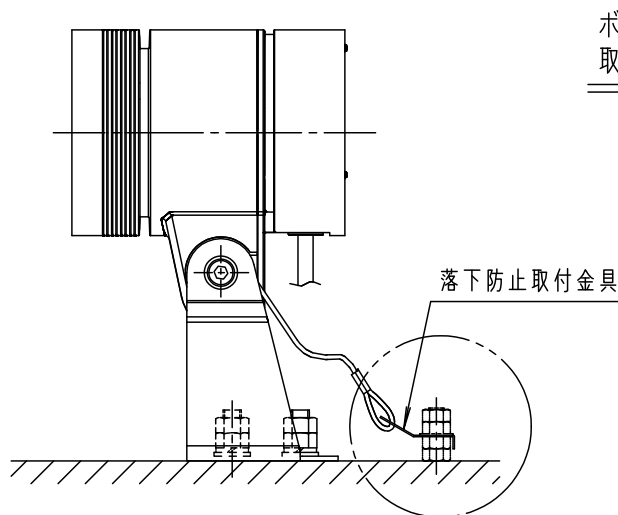

⚠ 注意：商品には寿命があります。詳細はCLX2021JAをご参照ください。

〔使用上のご注意〕

- ●周囲温度により光束が変化します。
- ●始動時に突入（インラッシュ）電流が発生します。弊社配線器具に接続できる灯具台数は下表を参照してください。

最大接続灯数（1回路当たり）

弊社製配線器具	AC100V	AC200V	AC242V
リモコンブレーカCL型 20A	53台	100台	123台
リモコン漏電ブレーカCLE型 20A			
カンタッチブレーカBKF型 20A			
カンタッチ漏電ブレーカBKFE型 20A			
コンパクトブレーカ 20A			
コンパクト漏電ブレーカ 20A			
HBブレーカ 20A			
小型漏電ブレーカ 20A