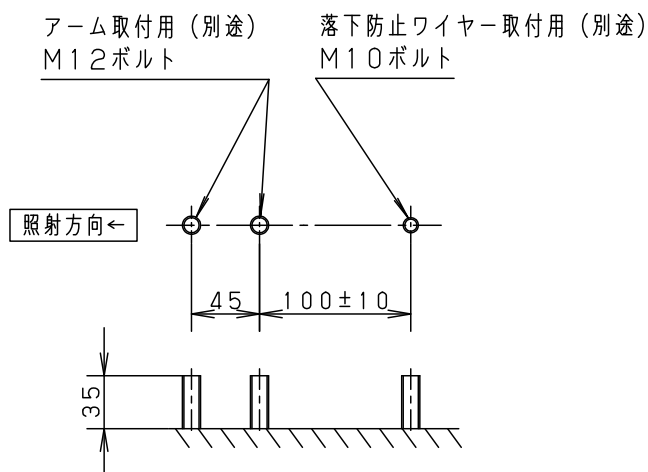

ボルト固定時の
取付用ボルト配置図