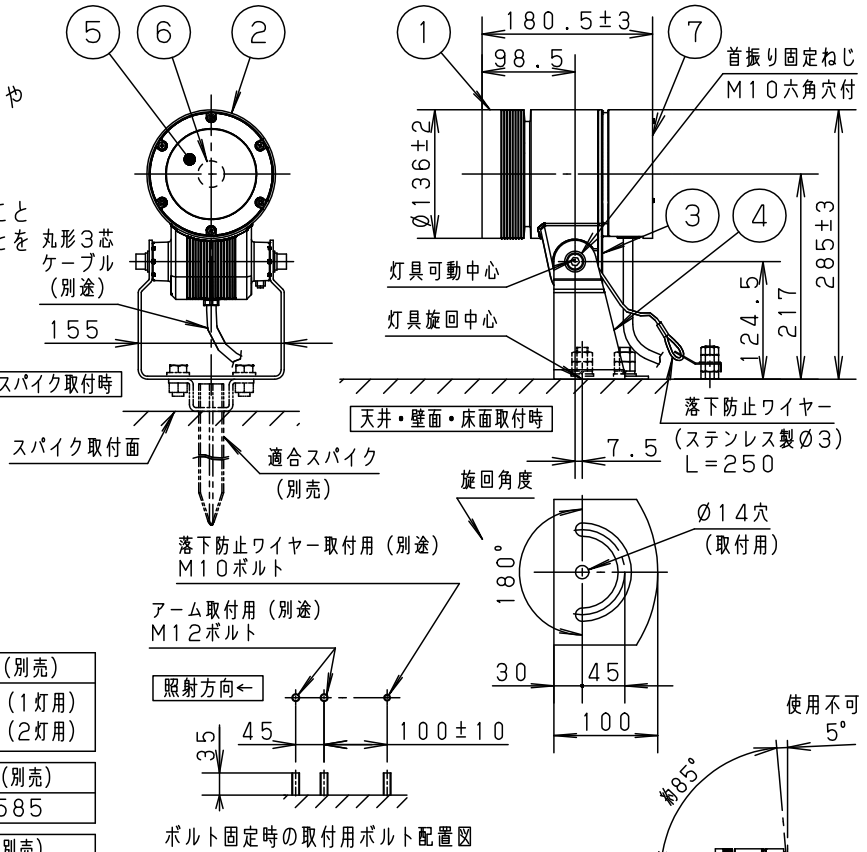

⚠ 注意：商品には寿命があります。詳細はCLX2021JAをご参照ください。

⚠ 安全に関するご注意

- 一般屋外用（防雨型）器具です。浴室など湿気の多い場所、振動や衝撃の多い場所（橋や高架上等）、腐食性ガスの発生する場所、塩素を使用する屋内プール等、海岸隣接地帯では使用しないでください。器具の落下や絶縁不良による感電及び火災の原因となります。
- 6.0m/s仕様です。これ以上の風速の影響を受ける場所では使用しないでください。器具落下の原因となります。
- 周囲温度は-20℃～35℃で使用してください。又、施工時の一時的な点灯確認以外は日中点灯はしないでください。火災・LED短寿命の原因となります。
- 取付方向の制限はありません。ただし踏まれるなどの過剰な力が加わる恐れのある場所には取付けないでください。火災・感電・落下の原因となります。
- 草や木等で器具が覆われるような場所では使用しないでください。火災の原因となります。
- 草や木の近くに器具を設置する場合は、除草剤や肥料がかからないようにしてください。万が一、器具に除草剤や肥料がかかってしまった場合、水で洗い流してください。除草剤や肥料により器具が腐食し、浸水による感電・不点の原因となります。
- 冠水の恐れのある場所には使用しないでください。浸水による感電の原因となります。
- 被照射面とは0.3m以上離してください。過熱による火災の原因となります。
- 器具の取付には必ずボルトと平座金、スプリング座金、六角ナット（ダブルナット仕様）を使用してください。取付に不備があると落下の原因となります。
- 丸型ケーブルはCV又はCEの電線をご使用ください。適合丸型ケーブル径は $\phi 10.6 \sim \phi 13.0$ です。
- スパイクと組み合わせて使用する場合は、スパイク取付面より深く土中に埋めないでください。除草剤や肥料により器具が腐食し、浸水による感電・不点の原因となります。
- 落下防止ワイヤーを取外す、枠を取外すなどの分解はしないでください。落下・感電・機能不良の原因となります。
- 上向き照射する場合、パネル上の堆積物は定期的に取り除いてください。堆積物によって熱がこもり、堆積物の発火、器具破損による浸水・感電・火災の原因となります。

適合オプション (別売)		
NYK50000 (スヌート)		
NYK50001 (ガード)		
NYK50002 (ディフューズレンズ)		
NYK50003 (スプレッドレンズ)		

適合取付金具 (別売)	
NNY28587 (1灯用)	
NNY28588 (2灯用)	
適合スパイク (別売)	
NNY28585	

定格電圧	消費電力	入力電流
100V	31.6W	0.32A
200V	31W	0.16A
242V	31W	0.14A

適合アーム (別売)	
NNY28426	
器具光束	
3515lm	

適合丸型ケーブル外径	受圧面積
$\phi 10.6 \sim \phi 13$ (2mm ² ×3芯~3.5mm ² ×3芯)	正面: 0.024m ² 側面: 0.034m ²

	7	カバー	ASA樹脂(黒)	ミディアムグレーメタリック アクリル塗装	
LED	昼白色(5000K)	6	LEDユニット		LEDユニット×1
配光	広角タイプ(35°)	5	パネル	強化ガラス(t4)	透明
器具質量	3.7Kg	4	アーム	鋼板(t3.2) Zn-Al系合金メッキ	ミディアムグレーメタリック アクリル塗装
特記事項 ※本図は2枚1組です		3	ボックス蓋	アルミダイカスト	ミディアムグレーメタリック アクリル塗装
		2	枠	アルミダイカスト	ミディアムグレーメタリック アクリル塗装
		1	本体	アルミダイカスト	ミディアムグレーメタリック アクリル塗装
部番	部品名	材質・素材厚	備考	パナソニック株式会社	