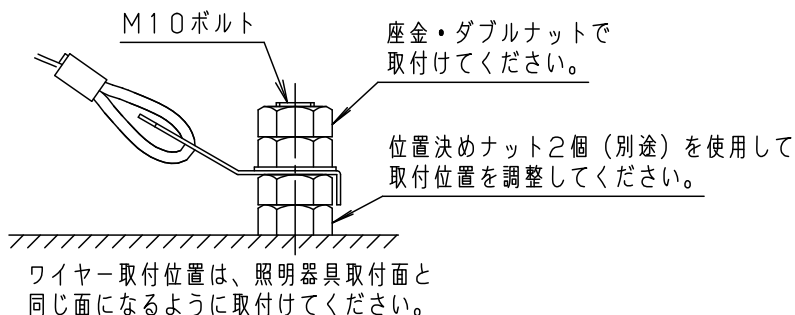

⚠ 注意：商品には寿命があります。詳細はCLX2021JAをご参照ください。

〔使用上のご注意〕

- ●周囲温度により光束が変化します。
- ●始動時に突入（インラッシュ）電流が発生します。弊社配線器具に接続できる灯具台数は下表を参照してください。

最大接続灯数（1回路当たり）

弊社製配線器具	AC100V	AC200V	AC242V
リモコンブレーカCL型 20A	53台	100台	123台
リモコン漏電ブレーカCLE型 20A			
カンタッチブレーカBKF型 20A			
カンタッチ漏電ブレーカBKFE型 20A			
コンパクトブレーカ 20A			
コンパクト漏電ブレーカ 20A			
HBブレーカ 20A			
小型漏電ブレーカ 20A			

落下防止取付金具部

特記事項 ※本図は2枚1組です	5				品番（ライトアップ）
	4				防雨型（仕様・定格）
	3				NYT1033NLE9
	2				河野 吉田
	1				
	部番	部品名	材質・素材厚	備考	パナソニック株式会社