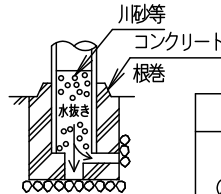

[使用上のご注意]

- モールライトを街路灯以外の特殊用途や特殊環境、塩害地域でご使用の場合は、別途ご相談ください。
- LEDにはバラツキがあるため、同一品番商品でも商品ごとに発光色、明るさが異なる場合があります。ご了承ください。
- 周囲温度は-20~35℃の範囲でご使用ください。
- 電源線はφ2、3.5mm²以下をご使用ください。
- 不点の原因となりますので、施工時以外の一時的な点灯確認以外は日中点灯はしないでください。
- 各品番の詳細図は別にあります。必ず各品番の承認図をご参照ください。
- 結露する恐れがありますが使用上問題はありません。予めご了承ください。
- ポールの排水処理を行い、下部に川砂等を充填し、湿気が充満しないように施工してください。水が溜まると器具内部に結露が発生します。

適合ポール
トクポール (街路灯・道路灯用4.5m) φ76・φ89・φ101タイプ (メディアムグレーメタリック)
街路灯・道路灯用ポールφ76・φ89 φ101タイプ
*ポール下部柱の内径φ105以上 (電源ユニット収納スペース) が必要です。

定格 *NNY28548LE9接続時

定格電圧	100V	200V	242V
周波数	50Hz/60Hz共用		
消費電力	49W	50W	51W
入力電流	0.492A	0.258A	0.224A

器具光束
5360lm
光源寿命: 60000h
保護等級: IP23 (灯具のみ)