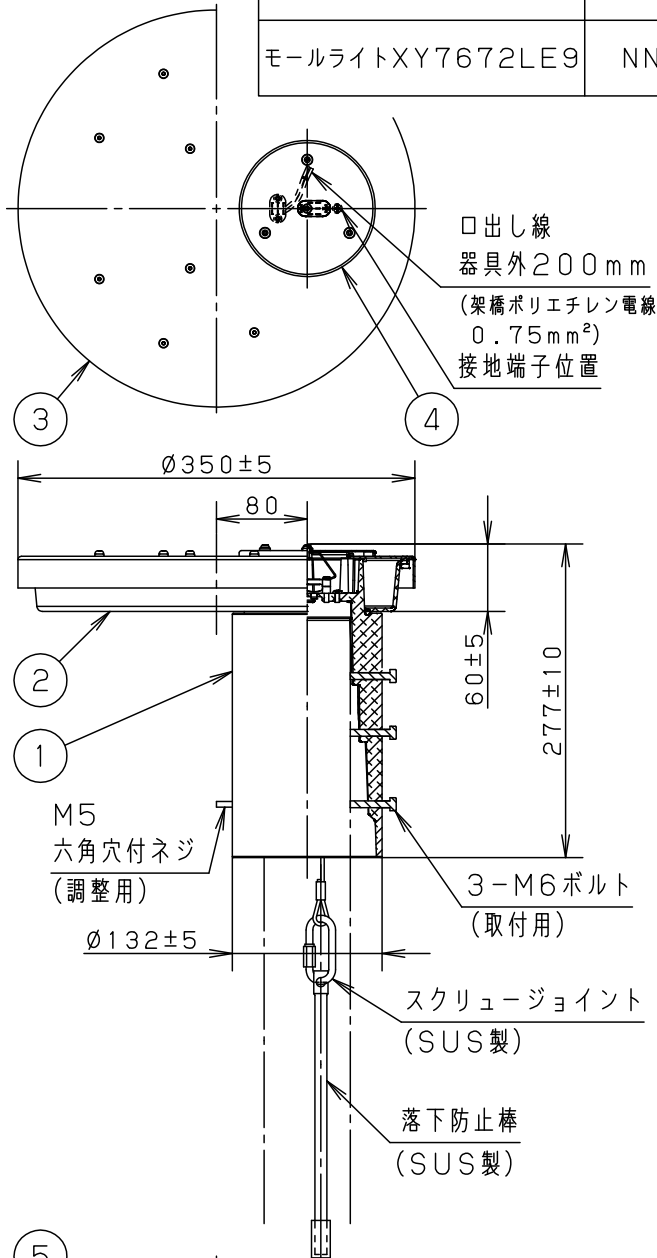

⚠ 注意：商品には寿命があります。詳細はCLX2021YAをご参照ください。

品名	品番			
	灯具	器具質量	電源ユニット	質量
モールライトXY7672LE9	NNY22662	5.0kg	NNY28548LE9	970g

⚠ 安全に関するご注意

- 防雨型器具です。浴室など湿気の多い場所には使用しないでください。絶縁不良による感電及び火災の原因となります。
- 60m/s仕様です。適合以外のポールとの組合せでは使用しないでください。器具落下の原因となります。
- 上向取付専用器具です。下向、横向取付けしないでください。浸水による感電、火災の原因、器具落下の原因となります。
- 寒冷地で使用する場合、つららが落ちると危険が生じるような場所には設置しないでください。つららができることがある場合は、つららの除去を行ってください。つらら落下による怪我の原因となります。

適合ポール
トクポール (街路灯・道路灯用4.5m) φ76・φ89・φ101タイプ (メディアムグレーメタリック)
街路灯・道路灯用ポールφ76・φ89 φ101タイプ
*ポール下部柱の内径φ105以上 (電源ユニット収納スペース) が必要です。

定格 *NNY28548LE9接続時

定格電圧	100V	200V	242V
周波数	50Hz/60Hz共用		
消費電力	49W	50W	51W
入力電流	0.492A	0.258A	0.224A