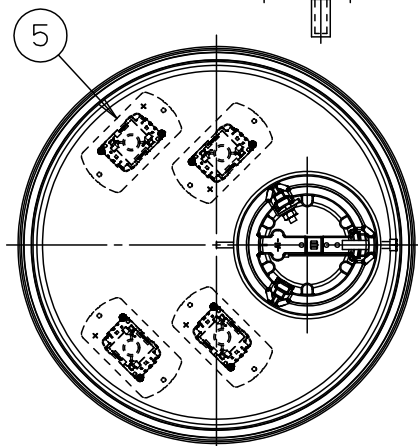

LED		5	LED	4	個	品番 (モールライト)
器具質量	屋白色 (5000K Ra70)	4	天板	ステンレス鋼板 (t1.0)	オフブラックレザーサテン アクリル塗装	防雨型
特記事項		3	笠	鋼板 (t1.6) Zn-Al系合金メッキ	オフブラックレザーサテン アクリル塗装	XY7672LE9
		2	グローブ	アクリル	透明 (拡散剤入り)	河野 赤濱
		1	アーム	アルミダイカスト	オフブラックレザーサテン アクリル塗装	
		部番	部品名	材質・素材厚	備考	パナソニック株式会社