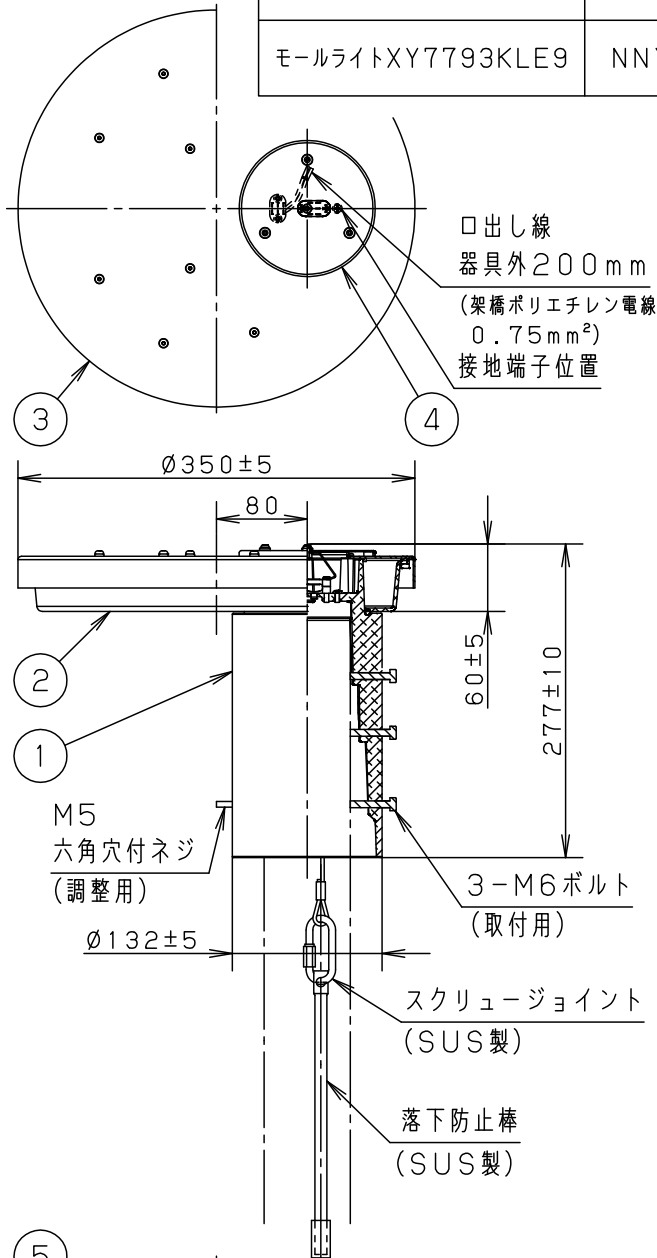

⚠ 注意：商品には寿命があります。詳細はCLX2021YAをご参照ください。

品名	品番			
	灯具	器具質量	電源ユニット	質量
モールライトXY7793KLE9	NNY22673K	5.1kg	NNY28729LE9	970g

⚠ 安全に関するご注意

- 防雨型器具です。浴室など湿気の多い場所には使用しないでください。絶縁不良による感電及び火災の原因となります。
- 60m/s仕様です。適合ポールと組み合わせて使用してください。器具落下の原因となります。
- 上向取付専用器具です。下向、横向取付けしないでください。浸水による感電、火災の原因、器具落下の原因となります。
- 寒冷地で使用する場合、つららが落ちると危険が生じるような場所には設置しないでください。つららができるところがある場合は、つららの除去を行ってください。つらら落下による怪我の原因となります。

適合ポール
トクポール (街路灯・道路灯用4.5m) φ76・φ89・φ101タイプ (ミディアムグレーメタリック)
街路灯・道路灯用ポールφ76・φ89 φ101タイプ
*ポール下部柱の内径φ105以上 (電源ユニット収納スペース) が必要です。

定格 *NNY28729LE9接続時

定格電圧	100V	200V	242V
周波数	50Hz/60Hz共用		
消費電力	103.4W	100.8W	101.2W
入力電流	1.068A	0.510A	0.428A