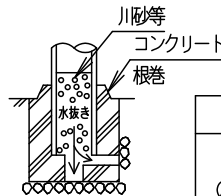

[使用上のご注意]

- モールライトを街路灯以外の特殊用途や特殊環境、塩害地域でご使用の場合は、別途ご相談ください。
- LEDにはバラツキがあるため、同一品番商品でも商品ごとに発光色、明るさが異なる場合があります。ご了承ください。
- 周囲温度は-20~35℃の範囲でご使用ください。
- 電源線はφ2、3.5mm²以下をご使用ください。
- 不点の原因となりますので、施工時以外の一時的な点灯確認以外は日中点灯はしないでください。
- 各品番の詳細図は別にあります。必ず各品番の承認図をご参照ください。
- 結露する恐れがありますが使用上問題はありません。予めご了承ください。
- ポールの排水処理を行い、下部に川砂等を充填し、湿気が充満しないように施工してください。水が溜まると器具内部に結露が発生します。