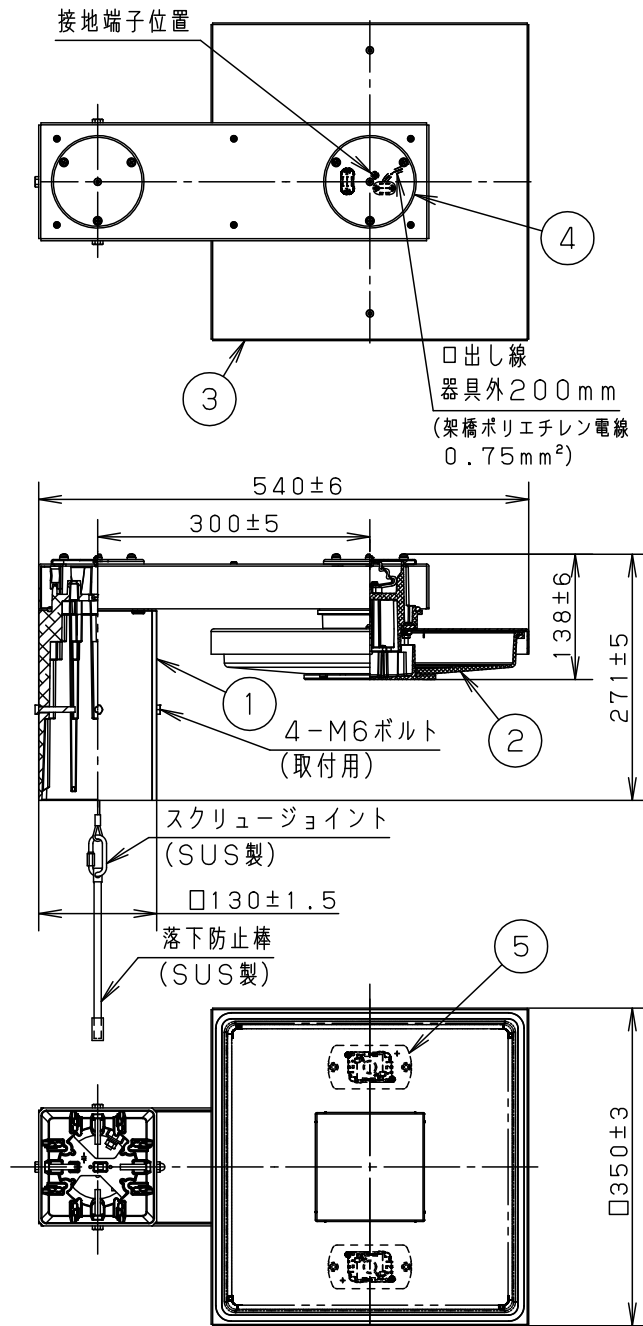

⚠ 注意：商品には寿命があります。詳細はCLX2021YAをご参照ください。

品名	品番					
	灯具	1台の質量	電源ユニット	1台の質量	アーム	質量
モールライトXYG2121NLE9	NYG2121N	3.9kg	NNY28547LE9	970g	NYD20001	5.3kg

⚠ 安全に関するご注意

- 防雨型器具です。浴室など湿気の多い場所には使用しないでください。絶縁不良による感電及び火災の原因となります。
- 60m/s仕様です。適合以外のポールとの組合せでは使用しないでください。器具落下の原因となります。
- 下向取付専用器具です。上向、横向取付けしないでください。浸水による感電、火災の原因、器具落下の原因となります。
- 寒冷地で使用する場合、つららが落ちると危険が生じるような場所には設置しないでください。つららができるところがある場合は、つららの除去を行ってください。つらら落下による怪我の原因となります。

落下防止ワイヤー・落下防止棒はポール内部に収納してください。

適合ポール
トクポール (街路灯3.5m) φ76タイプ
トクポール (街路灯用) □90タイプ

定格 *NNY28547LE9接続時

定格電圧	100V	200V	242V
周波数	50Hz/60Hz共用		
消費電力	20W	21W	23W
入力電流	0.20A	0.11A	0.096A

適合オプション
NYK20006 (遮光板)
NYK20010 (カバー)
NYK20013 (和風カバー)
※和風カバーは他オプションと組合せての取付不可

器具光束
1500lm
光源寿命: 60000h
保護等級: IP23 (灯具のみ)

LED	昼白色 (5000K Ra70)	5	LED	2個	品番 (モールライト)
器具質量	10.2kg	4	天板	ステンレス鋼板 (t1.0)	防雨型
特記事項		3	笠	鋼板 (t1.6) Zn-Al系合金メッキ	XYG2121NLE9
		2	グローブ	アクリル	透明 (拡散剤入り)
		1	アーム	アルミダイカスト	河野 中川
部番	部品名	材質・素材厚	備考	パナソニック株式会社	