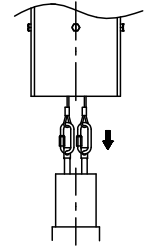

⚠ 注意：商品には寿命があります。詳細はCLX2021YAをご参照ください。

品名	品番					
	灯具	1台の質量	電源ユニット	1台の質量	アーム	質量
モールライトXYG2126NLE9	NYG2121N×2	3.9kg	NNY28547LE9×2	970g	NYD20002	6.8kg

落下防止ワイヤー・落下防止棒はポール内部に収納してください。
*器具1台当り1500lm

器具光束
3000lm

適合オプション
NYK20006 (遮光板) NYK20010 (カバー) NYK20013 (和風カバー)
※和風カバーは他オプションと組合せての取付不可

適合ポール
トクポール (街路灯3.5m) Ø76タイプ トクポール (街路灯用) □90タイプ

定格 (灯具1灯当り) *NNY28547LE9接続時

定格電圧	100V	200V	242V
周波数	50Hz/60Hz共用		
消費電力	20W	21W	23W
入力電流	0.20A	0.11A	0.096A