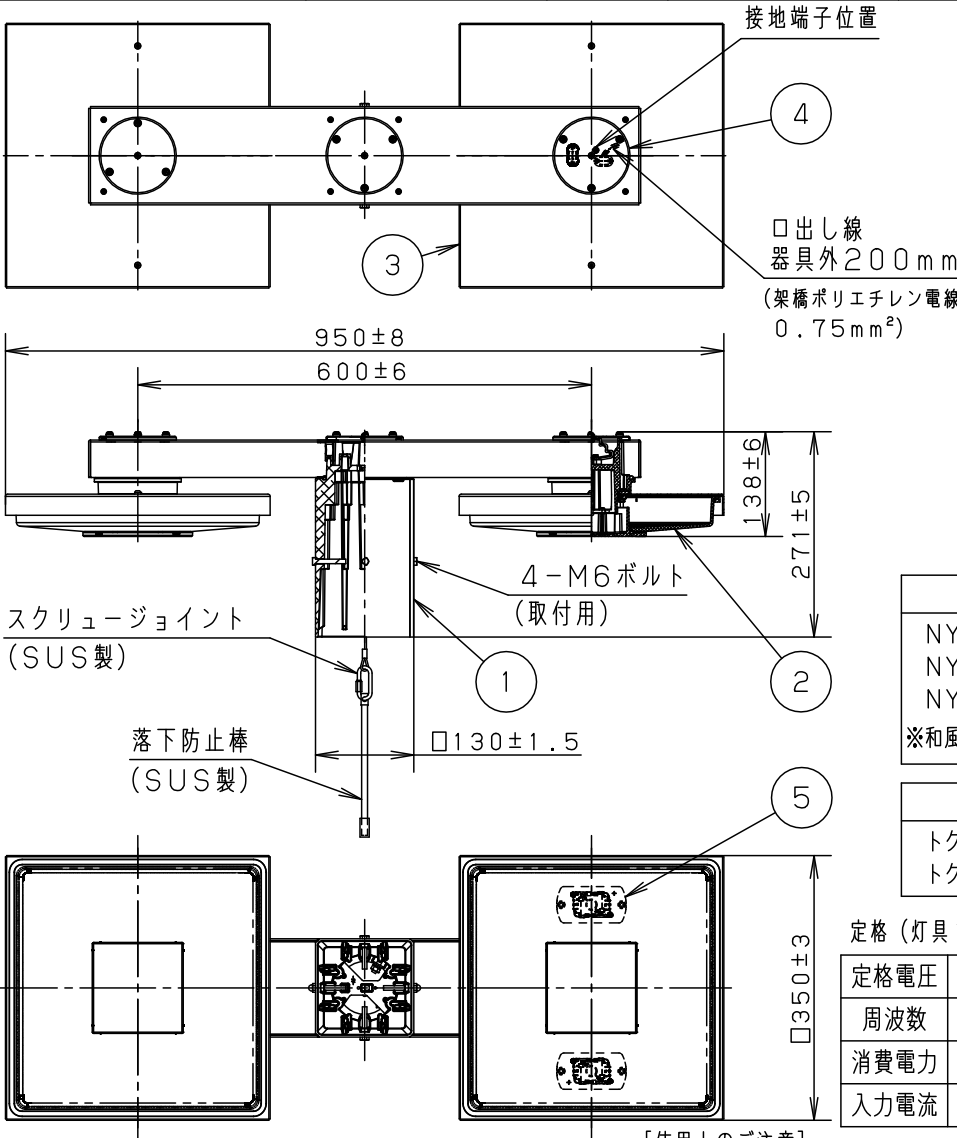

⚠ 注意：商品には寿命があります。詳細はCLX2021YAをご参照ください。

品名	品番					
	灯具	1台の質量	電源ユニット	1台の質量	アーム	質量
モールライトXYG2126NLE9	NYG2121N×2	3.9kg	NNY28547LE9×2	970g	NYD20002	6.8kg

落下防止ワイヤー・落下防止棒はポール内部に収納してください。
*器具1台当り1500lm

器具光束
3000lm

適合オプション
NYK20006 (遮光板) NYK20010 (カバー) NYK20013 (和風カバー)
※和風カバーは他オプションと組合せての取付不可

適合ポール
トクポール (街路灯3.5m) Ø76タイプ トクポール (街路灯用) □90タイプ

定格 (灯具1灯当り) *NNY28547LE9接続時

定格電圧	100V	200V	242V
周波数	50Hz/60Hz共用		
消費電力	20W	21W	23W
入力電流	0.20A	0.11A	0.096A

⚠ 安全に関するご注意

- 防雨型器具です。浴室など湿気の多い場所には使用しないでください。絶縁不良による感電及び火災の原因となります。
- 60m/s仕様です。適合以外のポールとの組合せでは使用しないでください。器具落下の原因となります。
- 下向取付専用器具です。上向、横向取付けしないでください。浸水による感電、火災の原因、器具落下の原因となります。
- 寒冷地で使用する場合、つららが落ちると危険が生じるような場所には設置しないでください。つららが落ちることがある場合は、つららの除去を行ってください。つらら落下による怪我の原因となります。