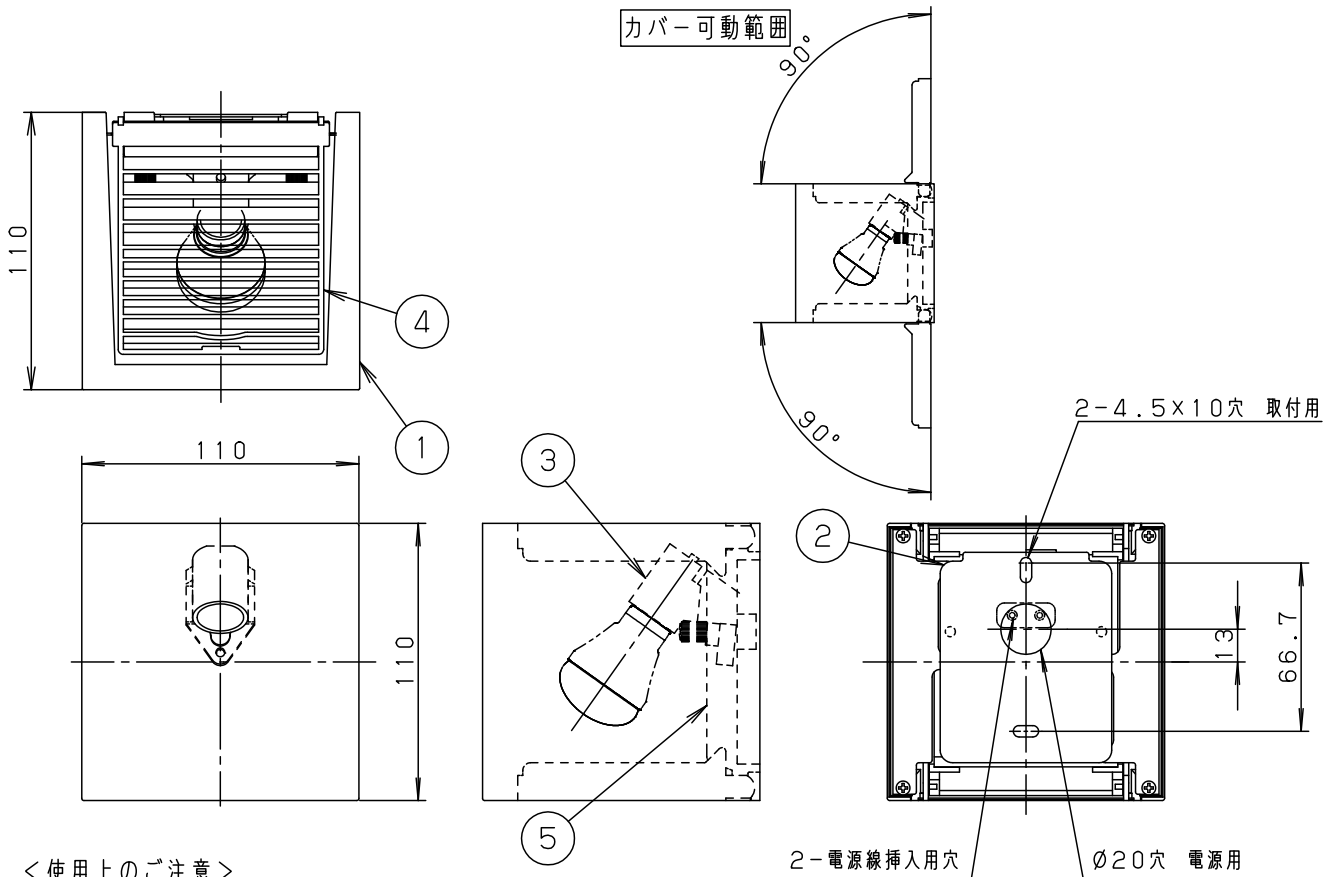

⚠ 注意：商品には寿命があります。詳細はCLX2021AAをご参照ください。

<使用上のご注意>

- この器具には白熱灯、電球形蛍光灯は使用できません。必ず適合ランプ（パナソニック製）をご使用ください。
- この器具の近くでは電子錠などに使用する光高周波方式のリモコンが動作しない場合がごくまれにありますので、ご注意ください。
- ほたるスイッチと接続する場合は1回路につき、スイッチ3個までで、ご使用ください。
  (4個以上のほたるスイッチを接続すると、壁スイッチを切にしても器具が消灯しないことがあります。)
- LEDにはバラツキがあるため、同一品番商品でも商品ごとに発光色、明るさが異なる場合があります。
- 器具の近くでは、ラジオやテレビなどの音響、映像機器に雑音が入る場合があります。

⚠ 安全に関するご注意

- 一般屋内用器具です。
  屋外や水気、湿気のある所では使用しないでください。
  絶縁不良による感電の原因となります。
- 壁面取付専用器具です。
  図面方向以外は取り付けないでください。
  火災や落下の原因となります。

- 天井面とは30cm以上離してください。
  火災の原因となります。
- LEDを直視しないでください。
  目の痛みの原因となることがあります。

- ボックス取付はできません
- カバーの取付方法は、ツマミネジ方式です。
- 上下面：開放
  (カバー付き)

明るさ：40形電球1灯器具相当

定格電圧	入力電流	消費電力
AC100V	0.086A	5.0W
付属ランプ	LDA5L-D-G-E17/S/Z4 電球色(2700K 高演色Ra90)	

器具光束	182lm	5	本体	ポリカーボネート	オフホワイト	品番 LGB80510F
W・数	5.0×1	4	カバー	ポリカーボネート	乳白	
器具質量	0.7kg	3	ソケット		E17 速結端子付	今 岡
特記事項		2	取付板	亜鉛鋼板(t1)		
		1	カバー	アルミダイカスト	ホワイト レザーサテン仕上	部番 部品名 材質・素材厚 備考 パナソニック株式会社