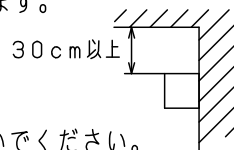

- ボックス取付はできません
- カバーの取付方法は、ツマミネジ方式です。
- 上下面：開放
  (カバー付き)

明るさ：40形電球1灯器具相当

定格電圧	入力電流	消費電力
AC100V	0.086A	5.0W
付属ランプ	LDA5L-D-G-E17/S/Z4 電球色(2700K 高演色Ra90)	

器具光束	182lm	5	本体	ポリカーボネート	オフホワイト	品番 LGB80510F
W・数	5.0×1	4	カバー	ポリカーボネート	乳白	
器具質量	0.7kg	3	ソケット		E17 速結端子付	今 岡
特記事項		2	取付板	亜鉛鋼板(t1)		
		1	カバー	アルミダイカスト	ホワイト レザーサテン仕上	部番 部品名 材質・素材厚 備考 パナソニック株式会社