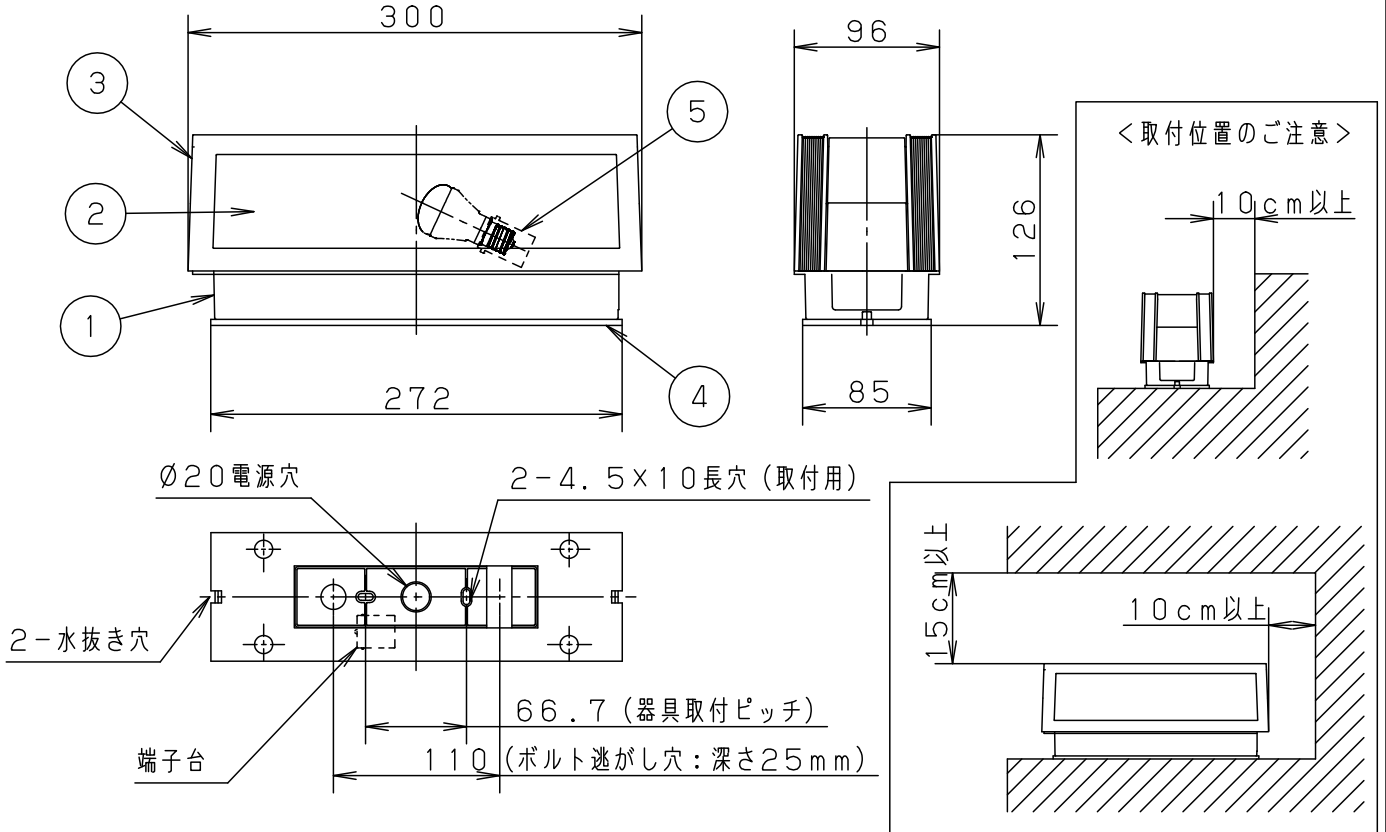

⚠ 安全に関するご注意

- 防雨型器具です。浴室などの湿気の多い場所では使用しないでください。感電、火災の原因となります。
- 据置取り付け専用器具です。図面方向以外には取り付けしないでください。落下、感電、火災の原因となります。
- 取付面よりも大きな面に取り付けてください。
- 調光器と組合せて使用しないでください。火災の原因となります。
- 取付面と本体パッキンのスキマおよびパッキン外周部にシール剤を塗ってください。但し、水抜き穴周辺はシール材を塗らないでください。また、水のたまる場所へ設置しないでください。指定外の取り付けは絶縁不良による感電の原因となります。
- LEDを直視しないでください。目の痛みの原因となることがあります。

電源線

パッキン外周部にもシール材を塗りつけてください。

シール剤

| | | |
|-----------------|---|------|
| 明るさ：40形電球1灯器具相当 | | |
| 定格電圧 | 入力電流 | 消費電力 |
| AC100V | 0.086A | 5.0W |
| 付属ランプ | LDA5L-D-G-E17/S/Z4 電球形 (2700K 高演色Ra90) | |
| 器具光束 | 154lm | |
| W・数 | 5.0×1 | |
| 器具質量 | 0.62kg | |
| 特記事項 | | |