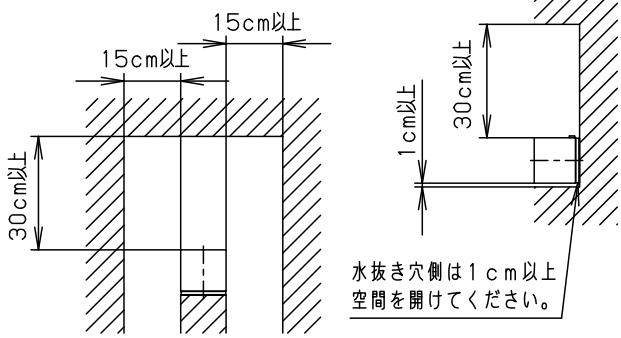

⚠ 注意：商品には寿命があります。詳細はCLX2021AAをご参照ください。

＜取付位置のご注意＞
（ランプ交換に要する寸法）

＜使用上のご注意＞

- この器具には白熱灯、電球形蛍光灯は使用できません。必ず適合ランプ（パナソニック製）をご使用ください。
- この器具の近くでは電子錠などに使用する光高周波方式のリモコンが動作しない場合がございますので、ご注意ください。
- ほたるスイッチと接続する場合は1回路につき、スイッチ3個まで、ご使用ください。（4個以上のほたるスイッチを接続すると、スイッチを切にしても器具が消灯しないことがあります。）
- LEDにはバツキがあるため、同一品番商品でも商品ごとに発光色、明るさが異なる場合があります。
- 器具に直射日光が当たる状態で点灯させないでください。温度上昇によるランプの短寿命や一時的な明るさ低下・不点灯の原因となります。

- 密閉型
- カバーの取付方法はツマミネジ方式です。
- ボックス取付はできません。

⚠ 安全に関するご注意

- 防雨型器具です。浴室などの湿気の多い場所では使用しないでください。感電・火災の原因となります。
- 据置き及び壁面取付専用器具です。
- 指定外の取り付けは落下、感電、火災の原因となります。
- 調光器と組み合わせて使用しないでください。火災の原因となります。
- 冠水のおそれがある場所には取り付けないでください。

明るさ：40形電球1灯器具相当

定格電圧	入力電流	消費電力
AC100V	0.086A	5.0W
付属ランプ	LDA5L-D-G-E17/S/Z4 電球色(2700K 高演色Ra90)	

器具光束	356lm	5			品番
W・数	5.0×1	4	ソケット	E17	防雨型
器具質量	0.4kg	3	本体パッキン	EPTスポンジゴム	ブラック
特記事項		2	カバー	アクリル	乳白
		1	本体	PBT樹脂	ホワイト
部番	部品名	材質・素材厚	備考	パナソニック株式会社	