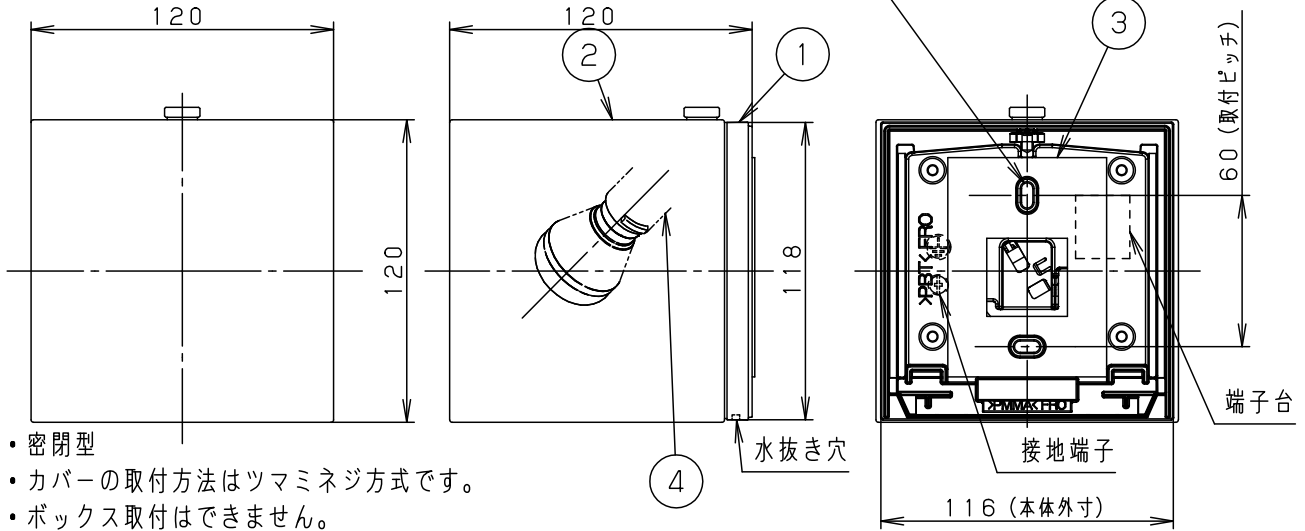

⚠ 注意：商品には寿命があります。詳細はCLX2021AAをご参照ください。

＜取付位置のご注意＞
（ランプ交換に要する寸法）

＜使用上のご注意＞

- この器具には白熱灯、電球形蛍光灯は使用できません。必ず適合ランプ（パナソニック製）をご使用ください。
- この器具の近くでは電子錠などに使用する光高周波方式のリモコンが動作しない場合がございますので、ご注意ください。
- ほたるスイッチと接続する場合は1回路につき、スイッチ3個まで、ご使用ください。（4個以上のほたるスイッチを接続すると、スイッチを切にしても器具が消灯しないことがあります。）
- LEDにはバツキがあるため、同一品番商品でも商品ごとに発光色、明るさが異なる場合があります。
- 器具に直射日光が当たる状態で点灯させないでください。温度上昇によるランプの短寿命や一時的な明るさ低下・不点灯の原因となります。

- 密閉型
- カバーの取付方法はツマミネジ方式です。
- ボックス取付はできません。

⚠ 安全に関するご注意

- 防雨型器具です。浴室などの湿気の多い場所では使用しないでください。感電・火災の原因となります。
- 据置き及び壁面取付専用器具です。
- 指定外の取り付けは落下、感電、火災の原因となります。
- 調光器と組み合わせて使用しないでください。火災の原因となります。
- 冠水のおそれがある場所には取り付けないでください。

明るさ：40形電球1灯器具相当

定格電圧	入力電流	消費電力
AC100V	0.086A	5.0W
付属ランプ	LDA5L-D-G-E17/S/Z4 電球色(2700K 高演色Ra90)	

器具光束	356lm	5			品番
W・数	5.0×1	4	ソケット	E17	防雨型
器具質量	0.4kg	3	本体パッキン	EPTスポンジゴム	ブラック
特記事項		2	カバー	アクリル	乳白
		1	本体	PBT樹脂	ホワイト
部番	部品名	材質・素材厚	備考	パナソニック株式会社	