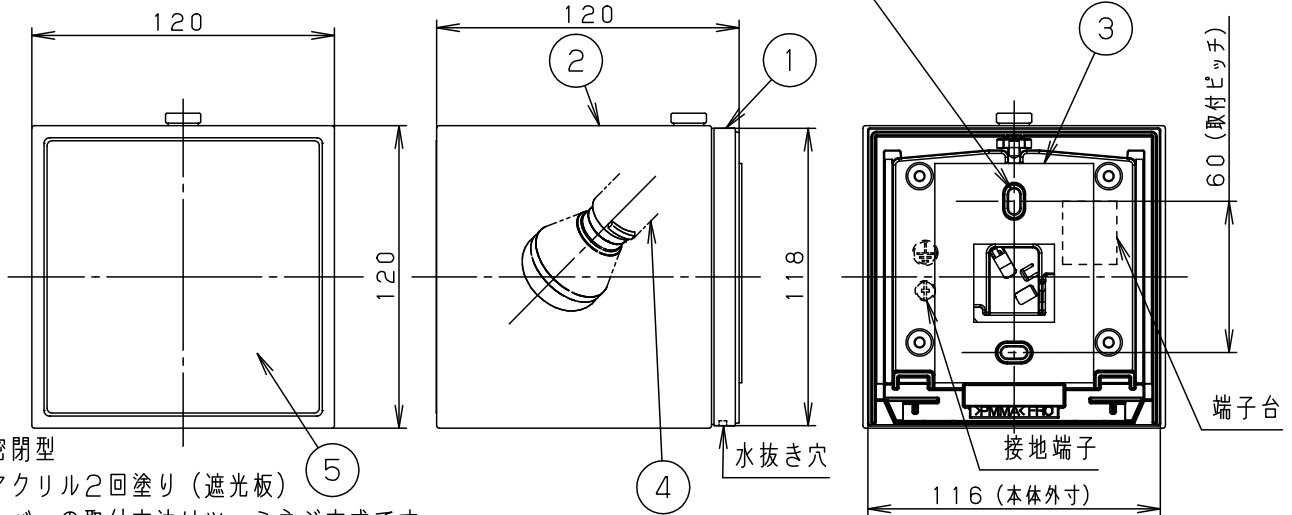

⚠ 注意：商品には寿命があります。詳細はCLX2021AAをご参照ください。

＜取付位置のご注意＞
（ランプ交換に要する寸法）

＜使用上のご注意＞

- この器具には白熱灯、電球形蛍光灯は使用できません。必ず適合ランプ（パナソニック製）をご使用ください。
- この器具の近くでは電子錠などに使用する光高周波方式のリモコンが動作しない場合がごまれにありますので、ご注意ください。
- ほたるスイッチと接続する場合は1回路につき、スイッチ3個までで、ご使用ください。（4個以上のほたるスイッチを接続すると、スイッチを切にしても器具が消灯しないことがあります。）
- LEDにはパラツキがあるため、同一品番商品でも商品ごとに発光色、明るさが異なる場合があります。
- 器具に直射日光が当たる状態で点灯させないでください。温度上昇によるランプの短寿命や一時的な明るさ低下・不点灯の原因となります。

- 密閉型
- アクリル2回塗り（遮光板）
- カバーの取付方法はツマミネジ方式です。
- ボックス取付はできません。

⚠ 安全に関するご注意

- 防雨型器具です。浴室などの湿気の多い場所では使用しないでください。感電・火災の原因となります。
- 据置き及び壁面取付専用器具です。
- 指定外の取り付けは落下、感電、火災の原因となります。
- 調光器と組み合わせて使用しないでください。火災の原因となります。
- 冠水のおそれがある場所には取り付けないでください。
- 取付面と本体パッキンのスキマおよびパッキン外周部にシール剤を塗ってください。また、背面より水のかかる場所へ設置しないでください。指定外の取り付けは絶縁不良による感電の原因となります。
- 屋外に取り付ける場合は本体の水抜き穴を防水シール剤でふさがないようにしてください。

- 取付面よりも大きな壁面に取り付けてください。
- 指定以外のランプは使用しないでください。過熱による火災の原因となります。

明るさ：40形電球1灯器具相当

定格電圧	入力電流	消費電力
AC100V	0.086A	5.0W
付属ランプ	LDA5L-D-G-E17/S/Z4 電球色(2700K 高演色Ra90)	

器具光束	303lm	5	遮光板	アルミ(t0.8)	シルバーメタリック レーザーサテン塗装	品番
W・数	5.0×1	4	ソケット		E17	防雨型
器具質量	0.4kg	3	本体パッキン	EPTスポンジゴム	ブラック	LGW85081SU
特記事項		2	カバー	アクリル	乳白	上田 米谷
		1	本体	PBT樹脂	ホワイト	
部番	部品名	材質・素材厚	備考	パナソニック株式会社		