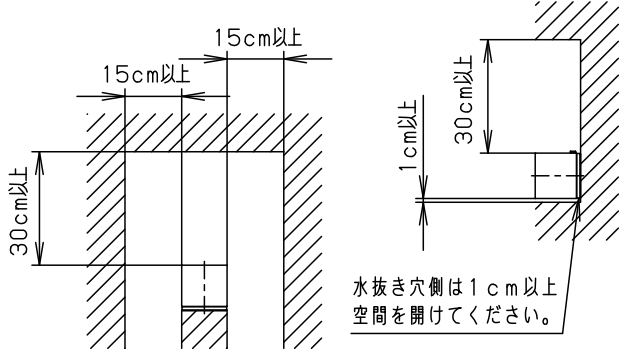

⚠ 注意：商品には寿命があります。詳細はCLX2021AAをご参照ください。

＜取付位置のご注意＞
（ランプ交換に要する寸法）

＜使用上のご注意＞

- この器具には白熱灯、電球形蛍光灯は使用できません。必ず適合ランプ（パナソニック製）をご使用ください。
- この器具の近くでは電子錠などに使用する光高周波方式のリモコンが動作しない場合がごまれにありますので、ご注意ください。
- ほたるスイッチと接続する場合は1回路につき、スイッチ3個までで、ご使用ください。（4個以上のほたるスイッチを接続すると、スイッチを切にしても器具が消灯しないことがあります。）
- LEDにはパラツキがあるため、同一品番商品でも商品ごとに発光色、明るさが異なる場合があります。
- 器具に直射日光が当たる状態で点灯させないでください。温度上昇によるランプの短寿命や一時的な明るさ低下・不点灯の原因となります。

- 密閉型
- アクリル2回塗り（遮光板）
- カバーの取付方法はツマミネジ方式です。
- ボックス取付はできません。

⚠ 安全に関するご注意

- 防雨型器具です。浴室などの湿気の多い場所では使用しないでください。感電・火災の原因となります。
- 据置き及び壁面取付専用器具です。
- 指定外の取り付けは落下、感電、火災の原因となります。
- 調光器と組み合わせて使用しないでください。火災の原因となります。
- 冠水のおそれがある場所には取り付けないでください。
- 取付面と本体パッキンのスキマおよびパッキン外周部にシール剤を塗ってください。また、背面より水のかかる場所へ設置しないでください。指定外の取り付けは絶縁不良による感電の原因となります。
- 屋外に取り付ける場合は本体の水抜き穴を防水シール剤でふさがないようにしてください。

- 取付面よりも大きな壁面に取り付けてください。
- 指定以外のランプは使用しないでください。過熱による火災の原因となります。

明るさ：40形電球1灯器具相当

定格電圧	入力電流	消費電力
AC100V	0.086A	5.0W
付属ランプ	LDA5L-D-G-E17/S/Z4 電球色(2700K 高演色Ra90)	

器具光束	303lm	5	遮光板	アルミ(t0.8)	シルバーメタリック レーザーサテン塗装	品番
W・数	5.0×1	4	ソケット		E17	防雨型
器具質量	0.4kg	3	本体パッキン	EPTスポンジゴム	ブラック	LGW85081SU
特記事項		2	カバー	アクリル	乳白	上田 米谷
		1	本体	PBT樹脂	ホワイト	
部番	部品名	材質・素材厚	備考	パナソニック株式会社		