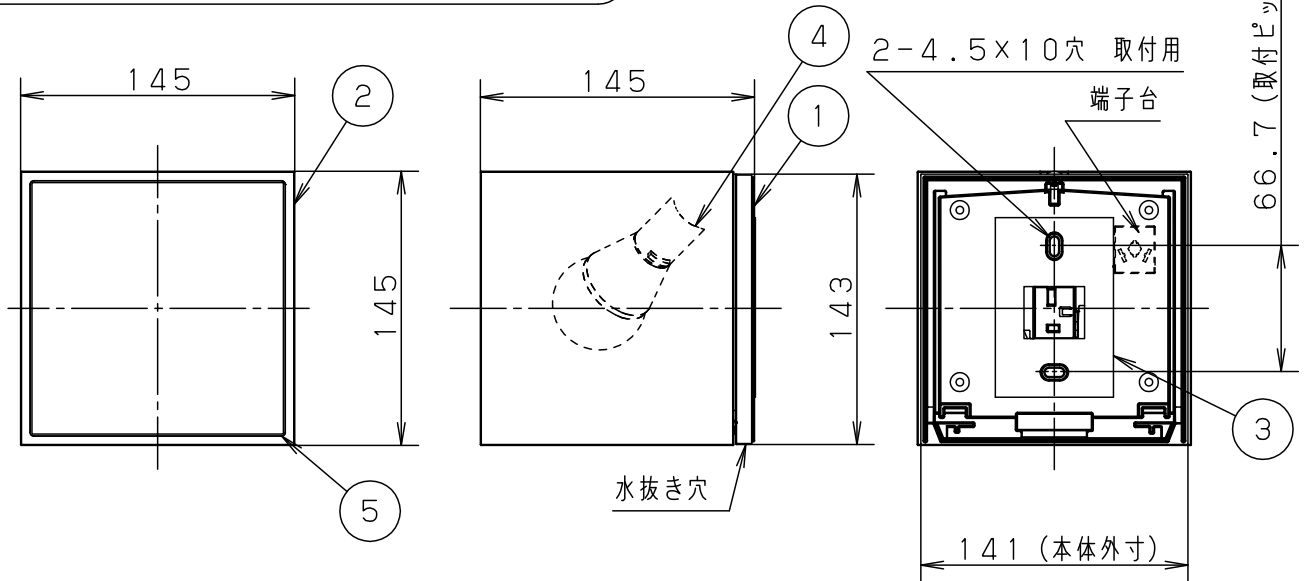

⚠ 注意：商品には寿命があります。詳細はCLX2021AAをご参照ください。

＜取付位置のご注意＞
（ランプ交換に要する寸法）

＜使用上のご注意＞

- この器具には白熱灯、電球形蛍光灯は使用できません。必ず適合ランプ（パナソニック製）をご使用ください。
- この器具の近くでは、電子錠などに使用する光高周波方式のリモコンが作動しない場合がごまれにありますので、ご注意ください。
- ほたるスイッチと接続する場合は1回路につき、スイッチ3個までで、ご使用ください。（4個以上のほたるスイッチを接続すると、スイッチを切にしても器具が消灯しないことがあります。）
- LEDにはバツキがあるため、同一品番商品でも商品ごとに発光色、明るさが異なる場合があります。
- 器具に直射日光が当たる状態で点灯させないでください。温度上昇によるランプの短寿命や一時的な明るさ低下・不点灯の原因となります。

⚠ 安全に関するご注意

- 防雨型器具です。浴室などの湿気の多い場所では使用しないでください。感電、火災の原因となります。
- 据置き及び壁面取付専用器具です。
- 指定外の取り付けは落下、感電、火災の原因となります。
- 調光器と組み合わせて使用しないでください。火災の原因となります。
- 冠水のおそれがある場所には取り付けないでください。
- 取付面よりも大きな壁面に取付けてください。
- 指定以外のランプは使用しないでください。過熱による火災の原因となります。
- 取付面と本体パッキンのスキマおよびパッキン外周部にシーラントを塗ってください。また、背面より水のかかる場所へ設置しないでください。指定外の取り付けは絶縁不良による感電の原因となります。
- 屋外に取り付ける場合は本体の水抜き穴を防水シーラントでふさがないようにしてください。

明るさ：40形電球1灯器具相当

定格電圧	入力電流	消費電力
AC100V	0.086A	5.0W
付属ランプ	LDA5L-D-G-E17/S/Z4 電球色(2700K 高演色Ra90)	
器具光束	308lm	
W・数	5.0×1	
器具質量	0.6kg	

- 密閉型
- ボックス取付はできません。
- カバー取付方式はネジ方式です。

5	遮光板	アルミ(t0.6)	シルバーメタリック レザーステン塗装	品番
4	ソケット		E17	防雨型
3	本体パッキン	EPTスポンジゴム	ブラック	LGW85281SZ
2	カバー	アクリル	乳白	上
1	本体	ASA	ホワイト	田
部番	部品名	材質・素材厚	備考	米谷
				パナソニック株式会社