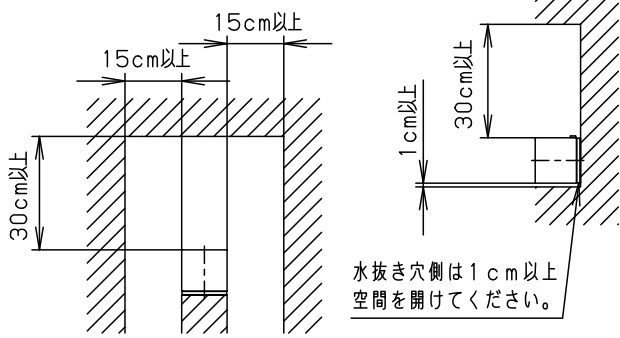

⚠ 注意：商品には寿命があります。詳細はCLX2021AAをご参照ください。

＜取付位置のご注意＞
（ランプ交換に要する寸法）

＜使用上のご注意＞

- この器具には白熱灯、電球形蛍光灯は使用できません。必ず適合ランプ（パナソニック製）をご使用ください。
- この器具の近くでは、電子錠などに使用する光高周波方式のリモコンが作動しない場合がごまれにありますので、ご注意ください。
- ほたるスイッチと接続する場合は1回路につき、スイッチ3個までで、ご使用ください。（4個以上のほたるスイッチを接続すると、スイッチを切にしても器具が消灯しないことがあります。）
- LEDにはバツキがあるため、同一品番商品でも商品ごとに発光色、明るさが異なる場合があります。
- 器具に直射日光が当たる状態で点灯させないでください。温度上昇によるランプの短寿命や一時的な明るさ低下・不点灯の原因となります。

明るさ：40形電球1灯器具相当

定格電圧	入力電流	消費電力
AC100V	0.086A	5.0W
付属ランプ	LDA5L-D-G-E17/S/Z4 電球色(2700K 高演色Ra90)	
器具光束	308lm	
W・数	5.0×1	
器具質量	0.6kg	

- 密閉型
- ボックス取付はできません。
- カバー取付方式はネジ方式です。

5	遮光板	アルミ(t0.6)	シルバーメタリック レザーステン塗装	品番
4	ソケット		E17	防雨型
3	本体パッキン	EPTスポンジゴム	ブラック	LGW85281SZ
2	カバー	アクリル	乳白	上
1	本体	ASA	ホワイト	田
部番	部品名	材質・素材厚	備考	米谷
				パナソニック株式会社