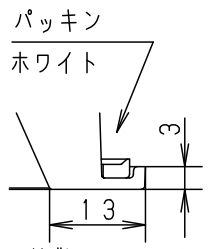

<使用上のご注意>

- LEDにはバラツキがあるため、同一品番商品でも商品ごとに発光色、明るさが異なる場合があります。
- 器具の近くでは、ラジオやテレビなどの音響、映像機器に雑音が入る場合があります。

電源ユニット内蔵型・浅型8H・拡散マイルドタイプ

⚠ 安全に関するご注意

- 一般屋内用器具です。屋外や水気、湿気のある所では使用しないでください。絶縁不良による感電の原因となります。
- 天井埋込専用器具です。55度を超える傾斜天井、強度のない天井には取り付けしないでください。傾斜天井に取り付ける場合は、傾斜方向の上下に取り付バネがくるように取り付けしてください。指定外取り付けは、火災、落下の原因となります。(9mm以上の石膏ボードに取り付けできます。)
- ロックウール等のやわらかい天井には取り付けしないでください。落下の原因となります。
- **ブローイング工法**吸込用繊維質断熱材<JIS A9523>及び**マット敷工法**人造鉱物繊維断熱材<JIS A9521>での断熱施工された天井に使用することができます。(JIL5002適合) その他の特殊な断熱施工された天井には使用できません。過熱による火災の原因となります。

- 調光器と組み合わせて使用しないでください。火災の原因となります。
- 照射物近接限度内にドア開閉範囲や家具などの可燃物が近づかないように考慮して取り付けしてください。照射物の変色・火災の原因となります。

【照射物近接限度10cm】