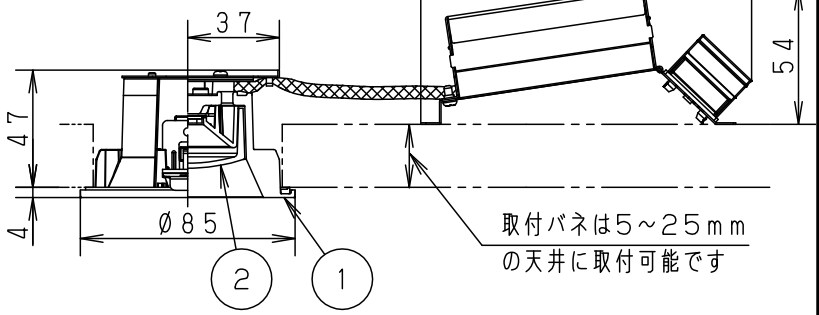

⚠ 注意：商品には寿命があります。詳細はCLX2021AAをご参照ください。

グリーン購入法適合

埋込穴寸法  
 $\phi 75^{+2}_{-0}$

<施工上のご注意>

- 施工時埋込高さは80mm以上必要になります。
- 表面に凹凸のある天井の場合は、気密性が損なわれるおそれがありますので、平面に仕上げてください。
- この器具の配光は水平天井に対応しています。
- 壁スイッチ1個当り8台までご使用ください。
- ほたるスイッチと接続する場合は器具1台につきスイッチ4個までご使用ください。5個以上のほたるスイッチと接続すると、スイッチを切にしても器具が消灯しないことがあります。