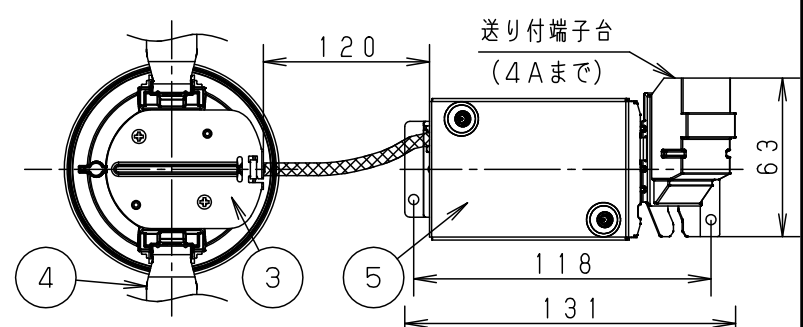

⚠ 注意：商品には寿命があります。詳細はCLX2021AAをご参照ください。

グリーン購入法適合

埋込穴寸法  
 $\phi 75^{+2}_{-0}$

<施工上のご注意>

- 施工時埋込高さは80mm以上必要になります。
- 表面に凹凸のある天井の場合は、気密性が損なわれるおそれがありますので、平面に仕上げてください。
- この器具の配光は水平天井に対応しています。
- 壁スイッチ1個当り8台までご使用ください。
- ほたるスイッチと接続する場合は器具1台につきスイッチ4個までご使用ください。5個以上のほたるスイッチと接続すると、スイッチを切にしても器具が消灯しないことがあります。

- 調光器と組み合わせて使用しないでください。火災の原因となります。
- 照射物近接限度内にドア開閉範囲や家具などの可燃物が近づかないように考慮して取り付けしてください。照射物の変色・火災の原因となります。

【照射物近接限度10cm】

(ドア・家具・布等の可燃物)

- LEDを直視しないでください。目の痛みの原因となることがあります。

| 定格電圧   | 入力電流                                | 消費電力 |      |                |                        |   |                             |
|--------|-------------------------------------|------|------|----------------|------------------------|---|-----------------------------|
| AC100V | 0.1A                                | 4.5W |      |                |                        |   |                             |
| LED    | 温白色 (3500K Ra83)<br>明るさ：60形電球1灯器具相当 | 5    | カバー  | 亜鉛鋼板 (t0.6)    |                        |   | 品番<br>高気密SB形<br>LGB73501LE1 |
|        |                                     | 4    | 取付バネ | ステンレス鋼板 (t0.5) |                        |   |                             |
| 器具質量   | 0.5kg                               | 3    | 天板   | 亜鉛鋼板 (t0.6)    |                        |   |                             |
| 特記事項   |                                     | 2    | カバー  | アクリル           | 乳白つや消し                 | <div style="border: 1px solid black; padding: 2px;"> <b>生産終了品</b><br/>                     本器具は製造できません                 </div> |                             |
|        |                                     | 1    | 枠    | アルミダイキャスト      | ホワイトつや消し<br>ポリエステル粉体塗装 |   |                             |
|        |                                     | 部番   | 部品名  | 材質・素材厚         | 備考                     |   |                             |