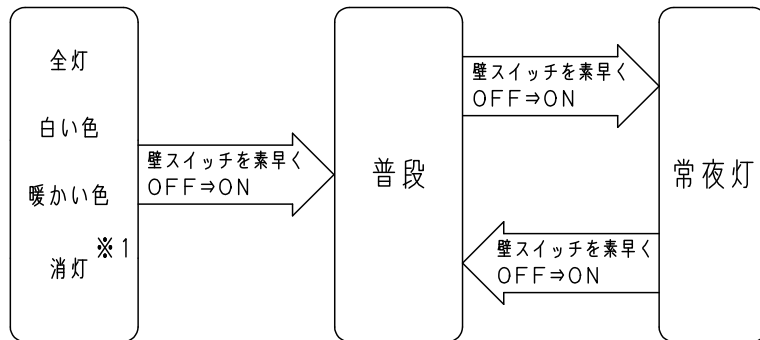

⚠ 注意：商品には寿命があります。詳細はCLX2021AAをご参照ください。

<機能説明>

●点灯切替

壁
スイッチ

消灯する・点灯する

- ●壁スイッチをONすると、消灯前の点灯状態で点灯します。
  壁スイッチで消灯後2秒以上経過した後、再び壁スイッチをONさせた場合は消灯前の状態で点灯します。
  普段モードと常夜灯は、リモコン送信器にて明るさを記憶させた場合、点灯状態はその明るさで点灯します。
  その他のモードは明るさを記憶できません。
- ●壁スイッチをONしても点灯しない場合は、壁スイッチを素早く（約1秒以内）OFF⇒ONするか、壁スイッチをONにしてリモコン送信器で点灯状態を切り替えてください。

点灯状態を切り替える

- ●壁スイッチを素早く（約1秒以内）OFF⇒ONすると、点灯状態が切り替わります。

※1 リモコンで消灯、壁スイッチはON状態の消灯

リモコン
送信器