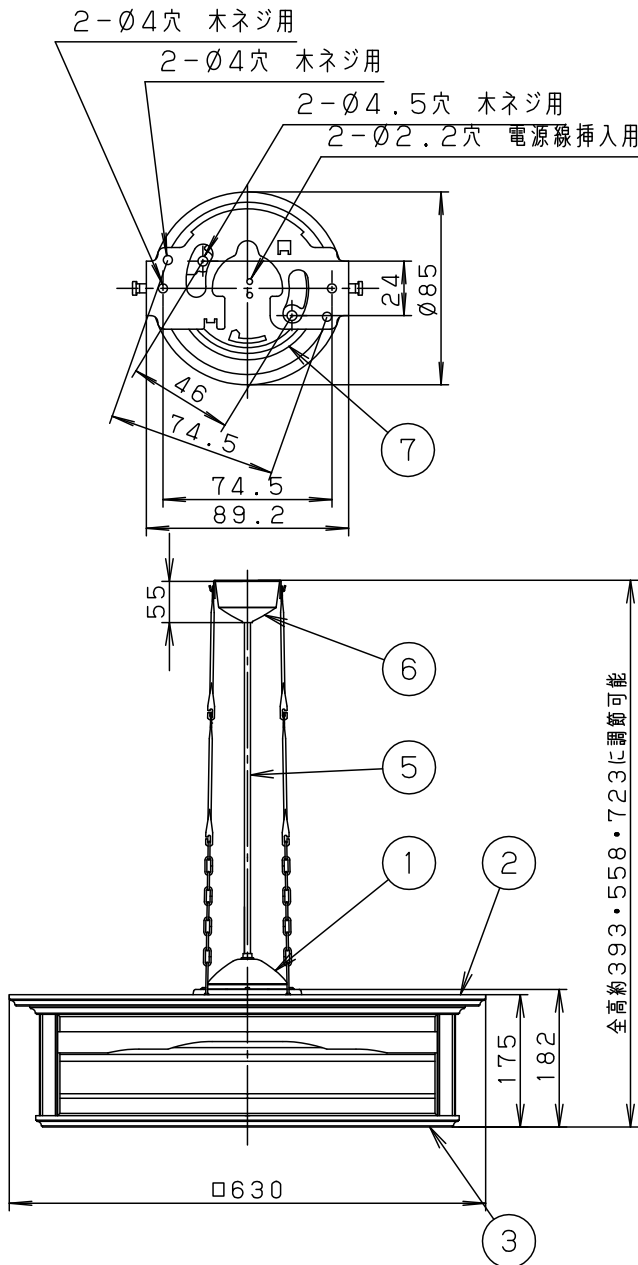

⚠ 注意：商品には寿命があります。詳細はCLX2021AAをご参照ください。

⚠ 安全に関するご注意

- 一般屋内用器具です。屋外や水気、湿気のある所では使用しないでください。
- 絶縁不良による感電の原因となります。
- 天井面取付専用器具です。指定外取付は、落下の原因となります。
- 他の調光器と組み合わせて使用しないでください。火災の原因となります。