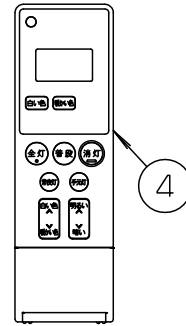

⚠ 注意：商品には寿命があります。詳細はCLX2021AAをご参照ください。

⚠ 安全に関するご注意

- 一般屋内用器具です。屋外や水気、湿気のある所では使用しないでください。
- 絶縁不良による感電の原因となります。
- 天井面取付専用器具です。指定外取付は、落下の原因となります。
- 他の調光器と組み合わせて使用しないでください。火災の原因となります。

- リモコン送信器（3チャンネル）付
  - 電源ユニット内蔵型
- 下面：密閉

\*入力電流、消費電力は全灯時の値です。

<使用上のご注意>

- ほたるスイッチと接続する場合は1回路につき、スイッチ3個までで、ご使用ください。  
(4個以上のほたるスイッチと接続すると、壁スイッチを切にしても器具が消灯しないことがあります。)
- 自然素材のため、木目、色味が多少異なります。
- 手造り品ですので模様が多少異なります。
- 天然木を使用していますので、年数とともに徐々に変色・劣化していきます。

本図面は3枚1組です。1/3

定格電圧	入力電流	消費電力	7	丸型フル引掛シーリング				
AC100V	0.38A	36.3W	7	丸型フル引掛シーリング				
LED	電球色 (2700K Ra83) / 昼光色 (6500K Ra83)		6	フランジ		ブラック		
			5	補強コード	外径φ8	ブラック		
器具光束	3550lm		4	リモコン送信器		HK9813MM		
器具質量	4.4kg		3	下面パネル	アクリル	乳白つや消し		
特記事項 ~8畳用			2	カバ-	木製(秋田杉)	強化和紙張り うづくり仕上		
			1	本 体	TM材(t0.5)	こげ茶		
			部 番	部 品 名	材 質・素 材 厚	備 考	小 寺 長 崎	
				部 番	部 品 名	材 質・素 材 厚	備 考	パナソニック株式会社