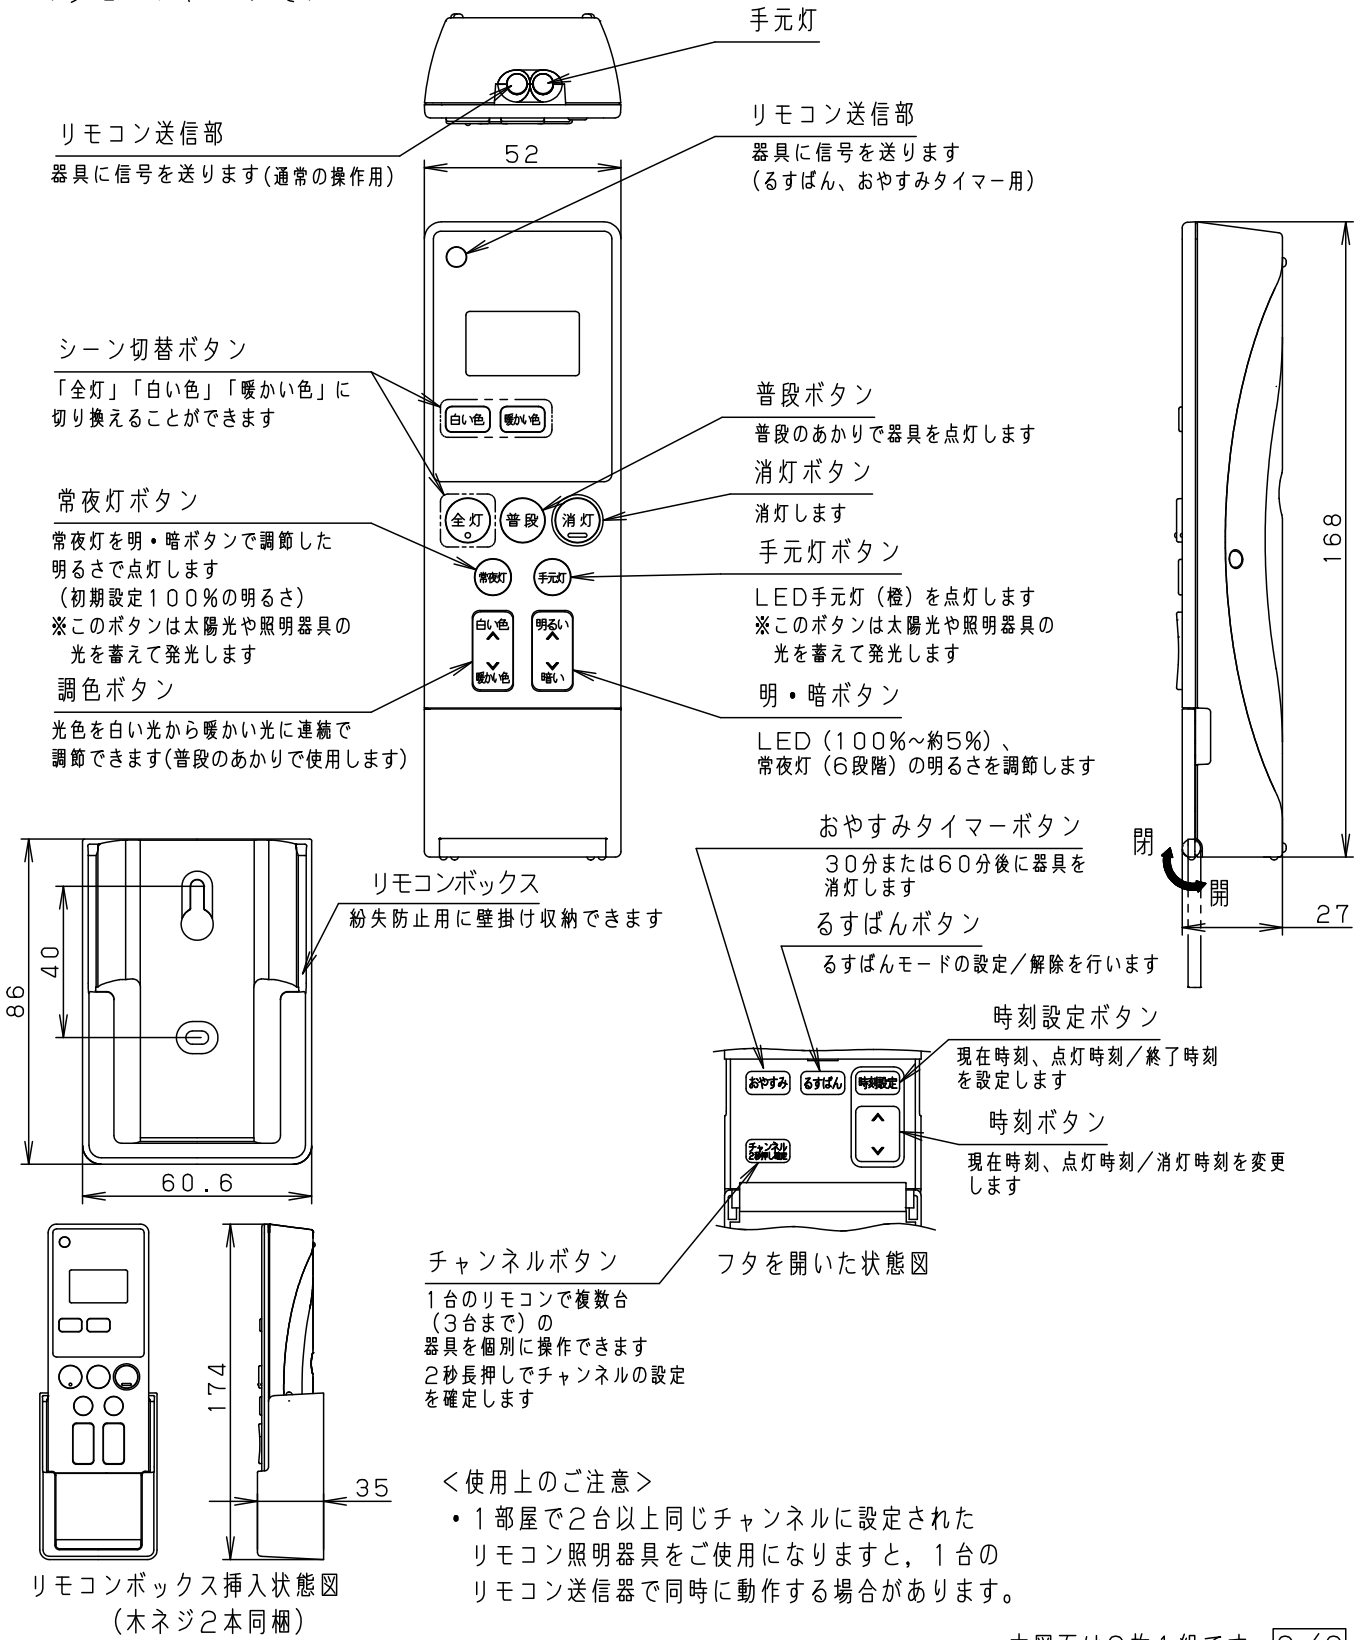

⚠ 注意：商品には寿命があります。詳細はCLX2021AAをご参照ください。

<リモコンについて>

<使用上のご注意>

- ・1部屋で2台以上同じチャンネルに設定されたリモコン照明器具をご使用になりますと、1台のリモコン送信器で同時に動作する場合があります。

品番	
使用説明書	
LGBZ6217K	
小寺	長崎
パナソニック株式会社