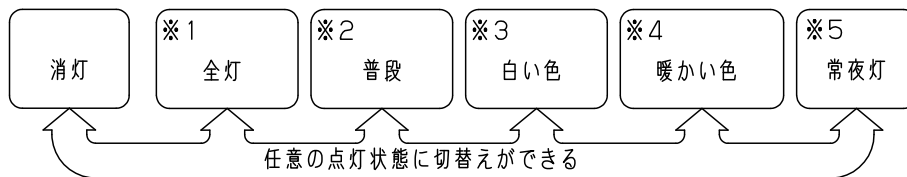

#### 消灯する・点灯する

- 壁スイッチをONすると、消灯前の点灯状態で点灯します。  
壁スイッチで消灯後2秒以上経過した後、再び壁スイッチをONさせた場合は消灯前の状態で点灯します。  
普段モードと常夜灯は、リモコン送信器にて明るさを記憶させた場合、点灯状態はその明るさで点灯します。  
その他のモードは明るさを記憶できません。
- 壁スイッチをONしても点灯しない場合は、壁スイッチを素早く（約1秒以内）OFF⇒ONするか、壁スイッチをONにしてリモコン送信器で点灯状態を切り替えてください。

#### 点灯状態を切り替える

- 壁スイッチを素早く（約1秒以内）OFF⇒ONすると、点灯状態が切り替わります。

※1 リモコンで消灯、壁スイッチはON状態の消灯

リモコン  
送信器

- ※1 昼光色、明るさ100%で点灯します。リモコン送信器にて、約5～90%調光と、調色ができます。調光または調色させた場合はその状態を普段ボタンに記憶します。
- ※2 出荷状態またはリモコン送信器リセット操作後は、昼白色、明るさ約70%で点灯します。リモコン送信器にて、約5～90%調光と、調色ができます。調光または調色させた場合はその状態を普段ボタンに記憶します。
- ※3 昼光色、明るさ約90%で点灯します。リモコン送信器にて、約5～90%調光と、調色ができます。調色または調光させた場合はその状態を普段ボタンに記憶します。
- ※4 電球色、明るさ約50%で点灯します。リモコン送信器にて、約5～50%調光と、調色ができます。調色または調光させた場合はその状態を普段ボタンに記憶します。
- ※5 リモコン送信器にて、6段階調光ができます。調光させた場合はその状態を常夜灯ボタンに記憶します。