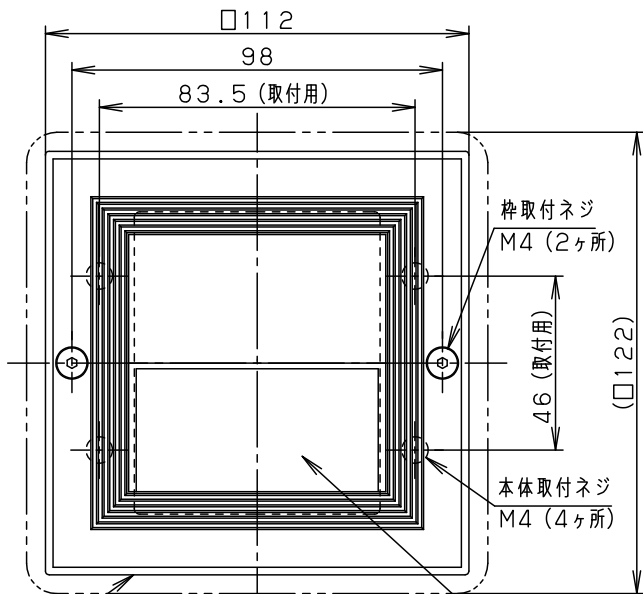

⚠ 注意：商品には寿命があります。詳細はCLX2021JAをご参照ください。

口出し線（電源線、アース線）：器具外約150mm

|      |             |
|------|-------------|
| 定格電圧 | AC100V      |
| 周波数  | 50Hz/60Hz共用 |
| 入力電流 | 0.045A      |
| 入力電力 | 2.2W        |

- 別売りの適合埋込ボックスの施工方法に従って施工してください。
- 埋込ボックスへの電源線の配線は左右部の穴を使用してください。排水処理管は下部の穴を使用してください。※上部の穴は使用しないでください。器具施工不具合の原因となります。
- 埋込ボックスカバーには方向性があります。（上図参照）器具取付用ピッチを確認の上取付して下さい。
- 仕上材を使用される際は、開口部形は $92 \pm 1$ mm、板厚：5mm以下で設定してください。
- 施工面に凹凸がある場合は、必ず防水シール剤を塗布してください。