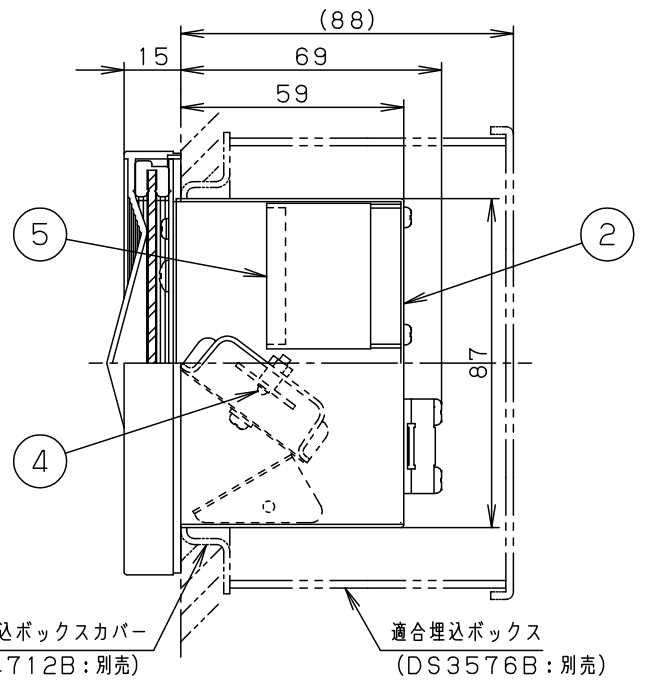

⚠ 注意：商品には寿命があります。詳細はCLX2021JAをご参照ください。

口出し線（電源線、アース線）：器具外約150mm

|      |             |
|------|-------------|
| 定格電圧 | AC100V      |
| 周波数  | 50Hz/60Hz共用 |
| 入力電流 | 0.045A      |
| 入力電力 | 2.2W        |

- 別売りの適合埋込ボックスの施工方法に従って施工してください。
- 埋込ボックスへの電源線の配線は左右部の穴を使用してください。排水処理管は下部の穴を使用してください。※上部の穴は使用しないでください。器具施工不具合の原因となります。
- 埋込ボックスカバーには方向性があります。（上図参照）器具取付用ピッチを確認の上取付して下さい。
- 仕上材を使用される際は、開口部形は $92 \pm 1$ mm、板厚：5mm以下で設定してください。
- 施工面に凹凸がある場合は、必ず防水シール剤を塗布してください。