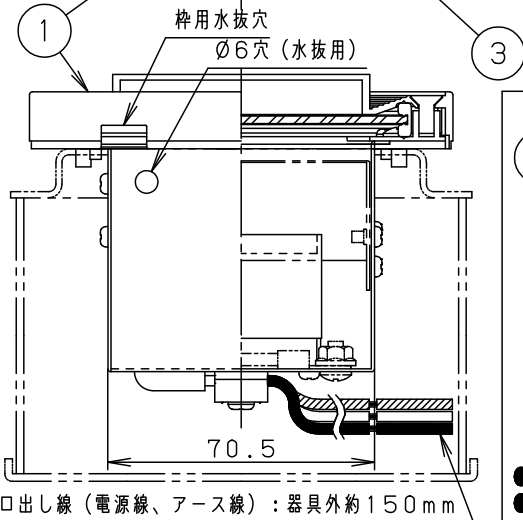

⚠ 注意：商品には寿命があります。詳細はCLX2021JAをご参照ください。

口出し線（電源線、アース線）：器具外約150mm

|      |             |
|------|-------------|
| 定格電圧 | AC100V      |
| 周波数  | 50Hz/60Hz共用 |
| 入力電流 | 0.045A      |
| 入力電力 | 2.2W        |

- 別売りの適合埋込ボックスの施工方法に従って施工してください。
- 埋込ボックスへの電源線の配線は左右部の穴を使用してください。排水処理管は下部の穴を使用してください。※上部の穴は使用しないでください。器具施工不具合の原因となります。
- 埋込ボックスカバーには方向性があります。（上図参照）器具取付用ピッチを確認の上取付して下さい。
- 仕上材を使用される際は、開口部形は $92 \pm 1$ mm、板厚：5mm以下で設定してください。
- 施工面に凹凸がある場合は、必ず防水シール剤を塗布してください。