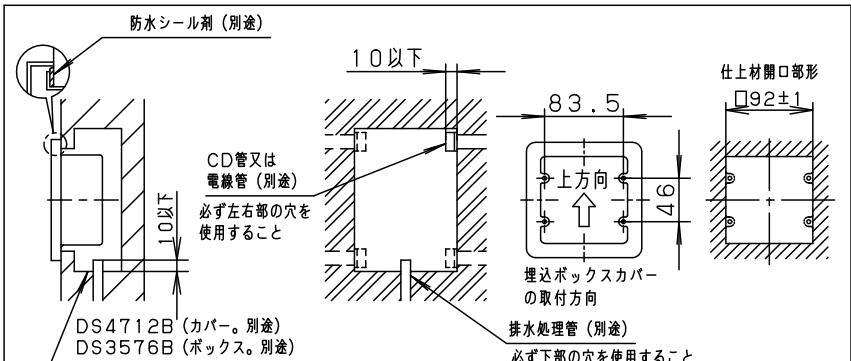

⚠ 注意：商品には寿命があります。詳細はCLX2021JAをご参照ください。

口出し線（電源線、アース線）：器具外約150mm

|      |             |
|------|-------------|
| 定格電圧 | AC100V      |
| 周波数  | 50Hz/60Hz共用 |
| 入力電流 | 0.045A      |
| 入力電力 | 2.2W        |

- 別売りの適合埋込ボックスの施工方法に従って施工してください。
- 埋込ボックスへの電源線の配線は左右部の穴を使用してください。排水処理管は下部の穴を使用してください。※上部の穴は使用しないでください。器具施工不具合の原因となります。
- 埋込ボックスカバーには方向性があります。（上図参照）器具取付用ピッチを確認の上取付して下さい。
- 仕上材を使用される際は、開口部形は $92 \pm 1$ mm、板厚：5mm以下で設定してください。
- 施工面に凹凸がある場合は、必ず防水シール剤を塗布してください。