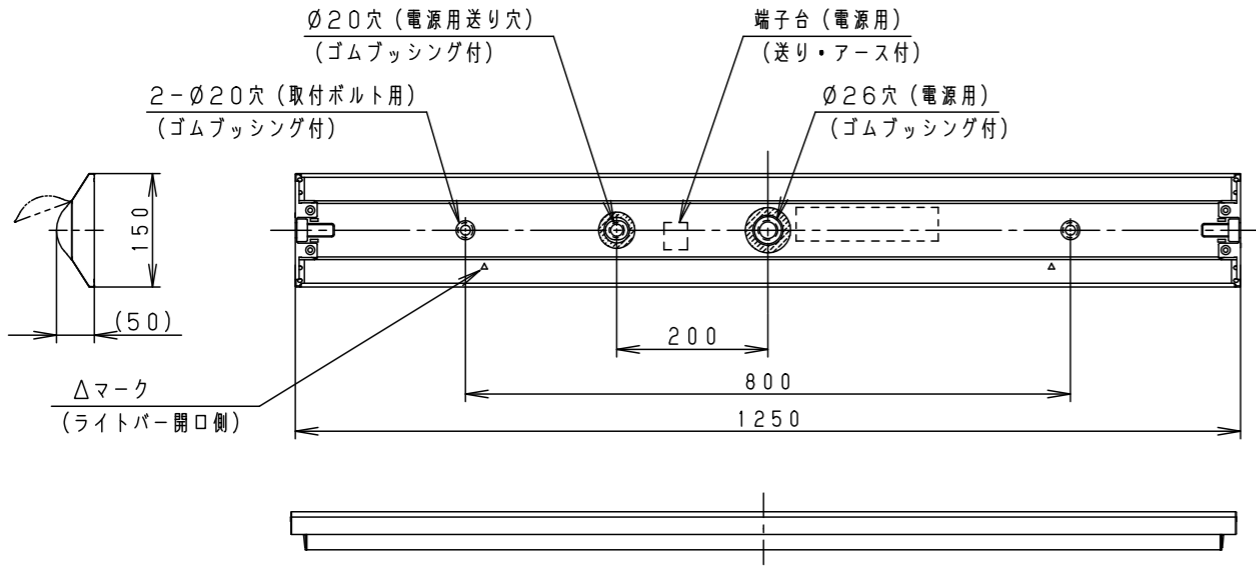

	組合せ品名	本体品番	ライトバー品番	定格値			器具光束・消費電力・消費効率	端子台容量	
				定格電圧	AC100V	AC200V			AC242V
非調光	直付XLX466AHNP LE9	NNLK41531J	NNL4600HNT LE9	入力電流	0.378A	0.188A	0.156A	6900lm・36.3W・190.0lm/W	12A
				消費電力	36.3W	36.3W	36.3W		

適合取付ボルト  
M8、M10、W3/8

適合品一覧  
適合品は下記の承認図をご覧ください。

	適合品番
ガード	—
吊具	—

ホワイト	マンセル	2.9GY9.6/0.2	5				クリーンルーム向け 省エネタイプ	
LED	昼白色	(5000K)	4				明るさ:6900lmタイプ 直付XLX466AHNP	
器具質量	2.2kg	(組合せ状態)	3	電源		ライトバーに組込み		
特記事項			2	ライトバー		カバー材質 ポリカーボネート(乳白)	XLX466AHNP-K	福田
			1	本体	鋼板(t0.4)	ホワイト ポリエステル粉体塗装	単位:mm	第三角法
部番	部品名	材質・素材厚		備考			パナソニック株式会社	