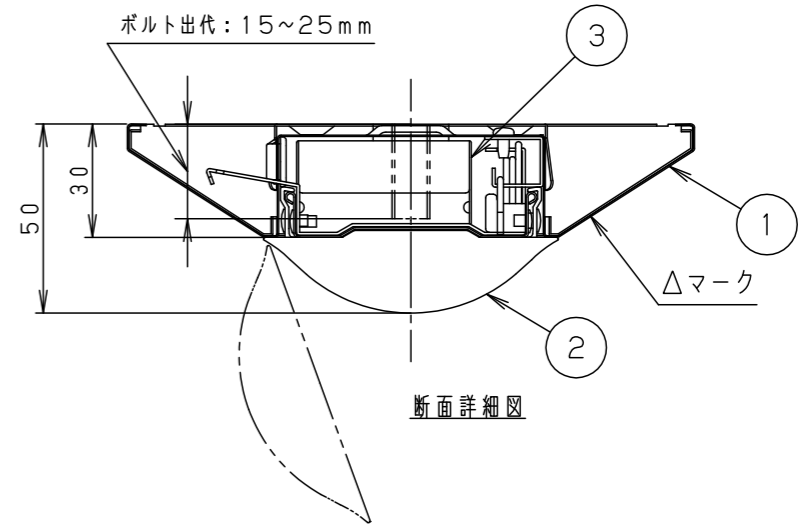

	組合せ品名	本体品番	ライトバー品番	定格値			器具光束・消費電力・消費効率	端子台容量	
				定格電圧	AC100V	AC200V			AC242V
非調光	直付XLX466AHNP LE9	NNLK41531J	NNL4600HNT LE9	入力電流	0.378A	0.188A	0.156A	6900lm・36.3W・190.0lm/W	12A
				消費電力	36.3W	36.3W	36.3W		

適合取付ボルト  
M8、M10、W3/8

適合品一覧  
適合品は下記の承認図をご覧ください。

	適合品番
ガード	—
吊具	—

ホワイト	マンセル	2.9GY9.6/0.2	5				クリーンルーム向け 省エネタイプ	
LED	昼白色	(5000K)	4				明るさ:6900lmタイプ 直付XLX466AHNP	
器具質量	2.2kg	(組合せ状態)	3	電源		ライトバーに組込み		
特記事項			2	ライトバー		カバー材質 ポリカーボネート(乳白)	XLX466AHNP-K	福田
			1	本体	鋼板(t0.4)	ホワイト ポリエステル粉体塗装	単位:mm	第三角法
部番	部品名	材質・素材厚		備考			パナソニック株式会社	