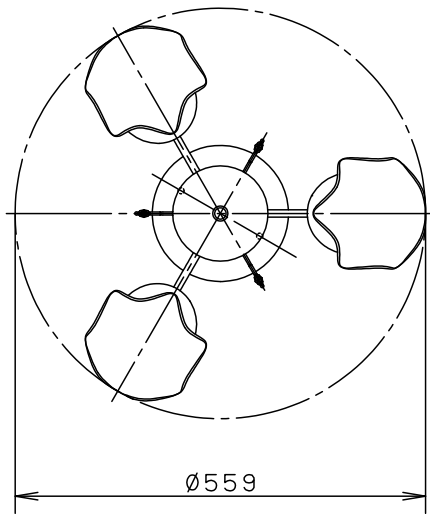

・丸型フル引掛シーリング、角型引掛シーリングの場合
 注) 既設のローゼット(耳付き)が取り付けられている場合には、
 取付金具を使用しないで、そのまま取り付けることができます。

- ・下面開放タイプ
- ・手造り品ですので寸法、および色味・模様が多少異なることがあります。
- ・セードの取付方法は、ホルダーナット方式です。

⚠ 安全に関するご注意

- ・一般屋内用器具です。
 屋外や水気、湿気のある所では使用しないでください。
 絶縁不良による感電の原因となります。
- ・調光器と組み合わせて使用しないでください。
 火災の原因となります。
- ・天井面取付専用器具です。
 傾斜天井には取り付けないでください。
 指定外取り付けは、落下の原因となります。
- ・LEDを直視しないでください。
 目の痛みの原因となることがあります。

明るさ：60形電球3灯器具相当					
定格電圧	入力電流	消費電力			
AC100V	0.384A	22.2W			
付属ランプ	LDA7L-D-G/S/Z6 電球色(2700K 高演色Ra90)	7	ソケット		E 26
		6	下カバー	鋼板(t0.8)	パールゴールド アクリル塗装
器具光束	2187lm	5	飾り	クリスタルガラス	透 明
W・数	7.4×3	4	飾り	鋼線(Ø4)	パールゴールド アクリル塗装
器具質量	3.6kg	3	セード	ガラス	乳白つや消し
特記事項		2	アーム	鋼管(t1.6 Ø9.8)	パールゴールド アクリル塗装
		1	フランジ	鋼板(t1.2)	パールゴールド アクリル塗装
部番	部品名	材質・素材厚	備考	パナソニック株式会社	