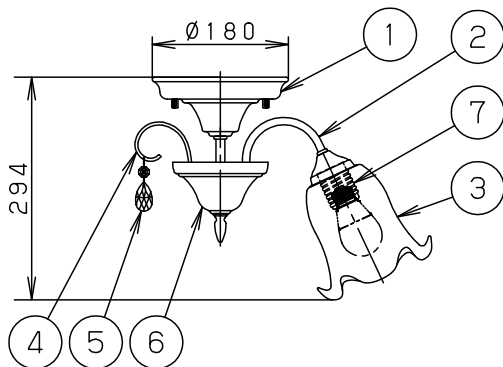

・丸型フル引掛シーリング、角型引掛シーリングの場合
 注) 既設のローゼット(耳付き)が取り付けられている場合には、
 取付金具を使用しないで、そのまま取り付けることができます。

- ・下面開放タイプ
- ・手造り品ですので寸法、および色味・模様が多少異なることがあります。
- ・セードの取付方法は、ホルダーナット方式です。

⚠ 安全に関するご注意

- ・一般屋内用器具です。
 屋外や水気、湿気のある所では使用しないでください。
 絶縁不良による感電の原因となります。
- ・調光器と組み合わせて使用しないでください。
 火災の原因となります。
- ・天井面取付専用器具です。
 傾斜天井には取り付けないでください。
 指定外取り付けは、落下の原因となります。
- ・LEDを直視しないでください。
 目の痛みの原因となることがあります。