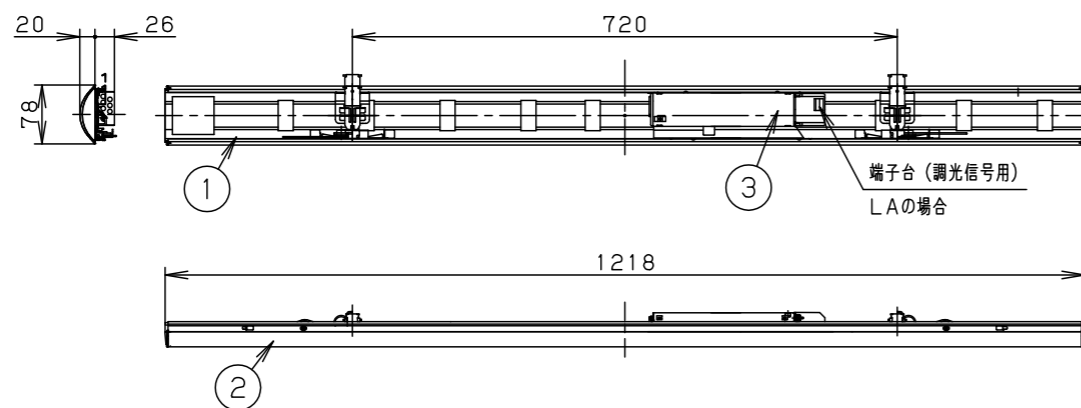

ライトバー品番と定格値

		ライトバー品番	定格電圧	定格値		
				AC100V	AC200V	AC242V
省エネタイプ	調光	NNL4500HVP LA9	入力電流	0.266A	0.134A	0.112A
			消費電力	26.3W	26.3W	26.3W
	非調光	NNL4500HVP LE9	入力電流	0.266A	0.134A	0.112A
			消費電力	26.3W	26.3W	26.3W