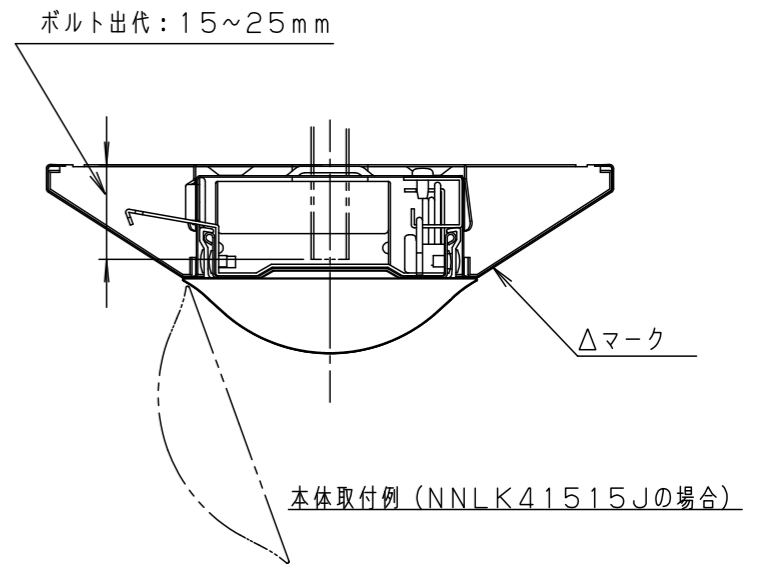

ライトバー品番と定格値

		ライトバー品番	定格電圧	定格値		
				AC100V	AC200V	AC242V
省エネタイプ	調光	NNL4500HVP LA9	入力電流	0.266A	0.134A	0.112A
			消費電力	26.3W	26.3W	26.3W
	非調光	NNL4500HVP LE9	入力電流	0.266A	0.134A	0.112A
			消費電力	26.3W	26.3W	26.3W